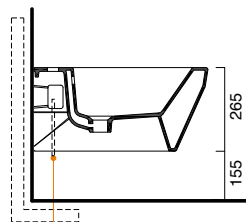

STARWC | BIDET

55

STAR 55

bidet sospeso | wall-hung bidet | wand bidet
cod. 1BSST00

STAR 55

wc sospeso | wall-hung wc | wand wc
cod. 1VSST00

coprivaso SOFT-CLOSE
SOFT-CLOSE seat-cover
SOFT-CLOSE wc sitz
cod. 5ZSSTP00

Bidet sospeso monoforo, con fissaggio nascosto.
Wc sospeso con fissaggio nascosto.
4,5 litri.

Wall-hung single-hole bidet bidet with concealed fixings.
Wall-hung WC with concealed fixings.
4,5 lt flush.

Einloch-Hängebidet mit verstecktem Befestigungssystem.
Hänge-WC mit verstecktem Befestigungssystem. 4,5 Liter.

KIT DI FISSAGGIO DAL BASSO
KIT FOR BOTTOM-SIDE FIXING
KIT FÜR DIE BEFESTIGUNG VON UNTEN

KIT DI FISSAGGIO DAL BASSO
KIT FOR BOTTOM-SIDE FIXING
KIT FÜR DIE BEFESTIGUNG VON UNTEN