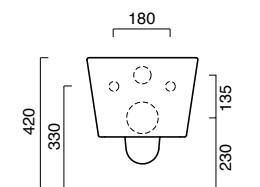

Bidet sospeso monoforo, con fissaggio nascosto.
Wc sospeso con fissaggio nascosto.
4,5 litri.

Wall-hung single-hole bidet bidet with concealed fixings.
Wall-hung WC with concealed fixings.
4,5 lt flush.

Einloch-Hängebidet mit verstecktem Befestigungssystem.
Hänge-WC mit verstecktem Befestigungssystem. 4,5 Liter.

KIT DI FISSAGGIO DAL BASSO
KIT FOR BOTTOM-SIDE FIXING
KIT FÜR DIE BEFESTIGUNG VON UNTEN

KIT DI FISSAGGIO DAL BASSO
KIT FOR BOTTOM-SIDE FIXING
KIT FÜR DIE BEFESTIGUNG VON UNTEN

RACCORDI RIGIDI
RIGID PIPES
MESSINGRÖHREN

RACCORDI FLESSIBILI
FLEXIBLE PIPES
SCHLAUCHRÖHREN

photo ■ 2D dwg ■
3D dwg ■

STARWC | BIDEET

55

STAR 55

bidet sospeso | wall-hung bidet | wand bidet
cod. 1BSST00

STAR 55