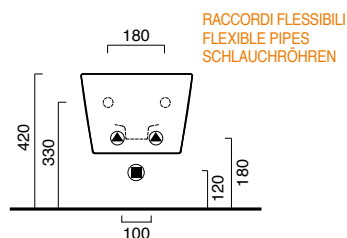

RACCORDI FLESSIBILI
FLEXIBLE PIPES
SCHLAUCHRÖHREN