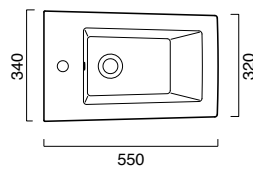

STARWC | BIDET

55

STAR 55

bidet sospeso | wall-hung bidet | wand bidet
cod. 1BSST00

STAR 55

wc sospeso | wall-hung wc | wand wc
cod. 1VSST00

coprivaso SOFT-CLOSE
SOFT-CLOSE seat-cover
SOFT-CLOSE wc sitz
cod. 5ZSSTP00

Bidet sospeso monoforo, con fissaggio nascosto.
Wc sospeso con fissaggio nascosto.
4,5 litri.

Wall-hung single-hole bidet bidet with concealed fixings.
Wall-hung WC with concealed fixings.
4,5 lt flush.

Einloch-Hängebidet mit verstecktem Befestigungssystem.
Hänge-WC mit verstecktem Befestigungssystem. 4,5 Liter.

KIT DI FISSAGGIO DAL BASSO
KIT FOR BOTTOM-SIDE FIXING
KIT FÜR DIE BEFESTIGUNG VON UNTEN

KIT DI FISSAGGIO DAL BASSO
KIT FOR BOTTOM-SIDE FIXING
KIT FÜR DIE BEFESTIGUNG VON UNTEN