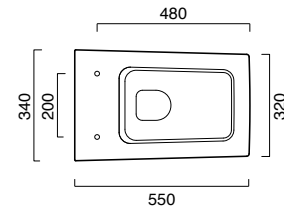

STARWC | BIDET

55

STAR 55

bidet sospeso | wall-hung bidet | wand bidet
cod. 1BSST00

STAR 55

wc sospeso | wall-hung wc | wand wc
cod. 1VSST00

coprivaso SOFT-CLOSE
SOFT-CLOSE seat-cover
SOFT-CLOSE wc sitz
cod. 5ZSSTP00

Bidet sospeso monoforo, con fissaggio nascosto.
Wc sospeso con fissaggio nascosto.
4,5 litri.

Wall-hung single-hole bidet bidet with concealed fixings.
Wall-hung WC with concealed fixings.
4,5 lt flush.

Einloch-Hängebidet mit verstecktem Befestigungssystem.
Hänge-WC mit verstecktem Befestigungssystem. 4,5 Liter.

KIT DI FISSAGGIO DAL BASSO
KIT FOR BOTTOM-SIDE FIXING
KIT FÜR DIE BEFESTIGUNG VON UNTEN

KIT DI FISSAGGIO DAL BASSO
KIT FOR BOTTOM-SIDE FIXING
KIT FÜR DIE BEFESTIGUNG VON UNTEN