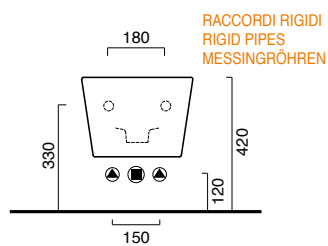

STARWC | BIDET

55

STAR 55

bidet sospeso | wall-hung bidet | wand bidet
cod. 1BSST00

STAR 55

wc sospeso | wall-hung wc | wand wc
cod. 1VSST00

coprivaso SOFT-CLOSE
SOFT-CLOSE seat-cover
SOFT-CLOSE wc sitz
cod. 5ZSSTP00

Bidet sospeso monoforo, con fissaggio nascosto.
Wc sospeso con fissaggio nascosto.
4,5 litri.

Wall-hung single-hole bidet bidet with concealed fixings.
Wall-hung WC with concealed fixings.
4,5 lt flush.

Einloch-Hängebidet mit verstecktem Befestigungssystem.
Hänge-WC mit verstecktem Befestigungssystem. 4,5 Liter.

KIT DI FISSAGGIO DAL BASSO
KIT FOR BOTTOM-SIDE FIXING
KIT FÜR DIE BEFESTIGUNG VON UNTEN

KIT DI FISSAGGIO DAL BASSO
KIT FOR BOTTOM-SIDE FIXING
KIT FÜR DIE BEFESTIGUNG VON UNTEN