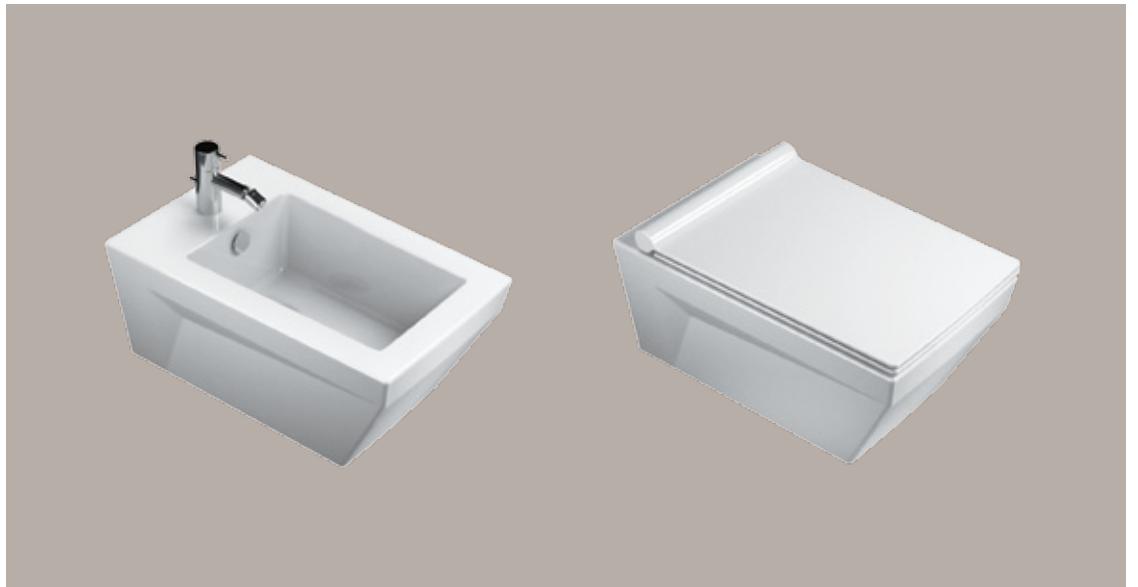

STARWC | BIDET

55

STAR 55

bidet sospeso | wall-hung bidet | wand bidet
cod. 1BSST00

STAR 55

wc sospeso | wall-hung wc | wand wc
cod. 1VSST00

coprivaso SOFT-CLOSE
SOFT-CLOSE seat-cover
SOFT-CLOSE wc sitz
cod. 5ZSSTP00

Bidet sospeso monoforo, con fissaggio nascosto.
Wc sospeso con fissaggio nascosto.
4,5 litri.

Wall-hung single-hole bidet bidet with concealed fixings.
Wall-hung WC with concealed fixings.
4,5 lt flush.

Einloch-Hängebidet mit verstecktem Befestigungssystem.
Hänge-WC mit verstecktem Befestigungssystem. 4,5 Liter.

KIT DI FISSAGGIO DAL BASSO
KIT FOR BOTTOM-SIDE FIXING
KIT FÜR DIE BEFESTIGUNG VON UNTEN

KIT DI FISSAGGIO DAL BASSO
KIT FOR BOTTOM-SIDE FIXING
KIT FÜR DIE BEFESTIGUNG VON UNTEN

RACCORDI RIGIDI
RIGID PIPES
MESSINGRÖHREN

RACCORDI FLESSIBILI
FLEXIBLE PIPES
SCHLAUCHRÖHREN

photo ■ 2D dwg ■
3D dwg ■

STARWC | BIDEET

55

STAR 55

bidet sospeso | wall-hung bidet | wand bidet
cod. 1BSST00

STAR 55