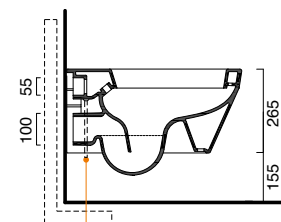

STARWC | BIDET

55

STAR 55

bidet sospeso | wall-hung bidet | wand bidet
cod. 1BSST00

STAR 55

wc sospeso | wall-hung wc | wand wc
cod. 1VSST00

coprivaso SOFT-CLOSE
SOFT-CLOSE seat-cover
SOFT-CLOSE wc sitz
cod. 5ZSSTP00

Bidet sospeso monoforo, con fissaggio nascosto.
Wc sospeso con fissaggio nascosto.
4,5 litri.

Wall-hung single-hole bidet bidet with concealed fixings.
Wall-hung WC with concealed fixings.
4,5 lt flush.

Einloch-Hängebidet mit verstecktem Befestigungssystem.
Hänge-WC mit verstecktem Befestigungssystem. 4,5 Liter.

KIT DI FISSAGGIO DAL BASSO
KIT FOR BOTTOM-SIDE FIXING
KIT FÜR DIE BEFESTIGUNG VON UNTEN

KIT DI FISSAGGIO DAL BASSO
KIT FOR BOTTOM-SIDE FIXING
KIT FÜR DIE BEFESTIGUNG VON UNTEN