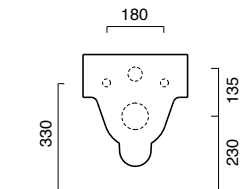

VERSOWC | BIDET

53

VERSO 53

bidet sospeso | wall-hung bidet | wand bidet

cod. 1BSVE00 ○

bianco | white | weiß

cod. 1BSVENE ●

nero | black | schwarz

VERSO 53

wc sospeso | wall-hung wc | wand wc

cod. 1VSVE00 ○

bianco | white | weiß

cod. 1VSVENE ●

nero | black | schwarz

coprivaso | seat cover | wc sitz

SOFT CLOSE

cod. 5VESTF00 ○

bianco | white | weiß

cod. 5VESTFNE ●

nero | black | schwarz

coprivaso | seat cover | wc sitz

SOFT CLOSE PLUS

cod. 5VESTP00 ○

bianco | white | weiß

cod. 5VESTPNE ●

nero | black | schwarz

Bidet sospeso di altezza ridotta, fissaggio nascosto, predisposto per rubinetteria monoforo o da parete.

Wc sospeso di altezza ridotta, con fissaggio nascosto con coprivaso disponibile anche nella versione soft-close. Scarico 4,5 lt. Disponibili anche in nero.

Undersized height wall-hung bidet with concealed fixing. 0 or 1 taphole.

Undersized height wall-hung WC with concealed fixing. Toilet seat is also available in soft-close version. 4,5 l flush. Black finish is also available.

Wand-Bidet, reduzierte Höhe, mit versteckter Befestigung für Einloch Stand-, Wandarmaturen verwendbar.

Wand-WC, reduzierte Höhe, mit versteckter Befestigung, WC Sitz auch in Soft-Close Ausführung. Spülmenge 4,5 L. Auch in Farbe Schwarz ausstattbar.

photo 2D dwg

3D dwg