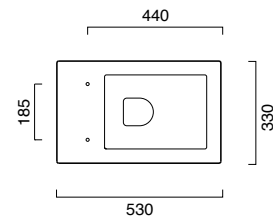

VERSOWC | BIDET

53

VERSO 53

bidet sospeso | wall-hung bidet | wand bidet

cod. 1BSVE00 ○

bianco | white | weiß

cod. 1BSVENE ●

nero | black | schwarz

VERSO 53

wc sospeso | wall-hung wc | wand wc

cod. 1VSVE00 ○

bianco | white | weiß

cod. 1VSVENE ●

nero | black | schwarz

coprivaso | seat cover | wc sitz

SOFT CLOSE

cod. 5VESTF00 ○

bianco | white | weiß

cod. 5VESTFNE ●

nero | black | schwarz

coprivaso | seat cover | wc sitz

SOFT CLOSE PLUS

cod. 5VESTP00 ○

bianco | white | weiß

cod. 5VESTPNE ●

nero | black | schwarz

Bidet sospeso di altezza ridotta, fissaggio nascosto, predisposto per rubinetteria monoforo o da parete.

Wc sospeso di altezza ridotta, con fissaggio nascosto con coprivaso disponibile anche nella versione soft-close. Scarico 4,5 lt. Disponibili anche in nero.

Undersized height wall-hung bidet with concealed fixing. 0 or 1 taphole.

Undersized height wall-hung WC with concealed fixing. Toilet seat is also available in soft-close version. 4,5 l flush. Black finish is also available.

Wand-Bidet, reduzierte Höhe, mit versteckter Befestigung für Einloch Stand-, Wandarmaturen verwendbar.

Wand-WC, reduzierte Höhe, mit versteckter Befestigung, WC Sitz auch in Soft-Close Ausführung. Spülmenge 4,5 L. Auch in Farbe Schwarz ausstattbar.

photo 2D dwg

3D dwg