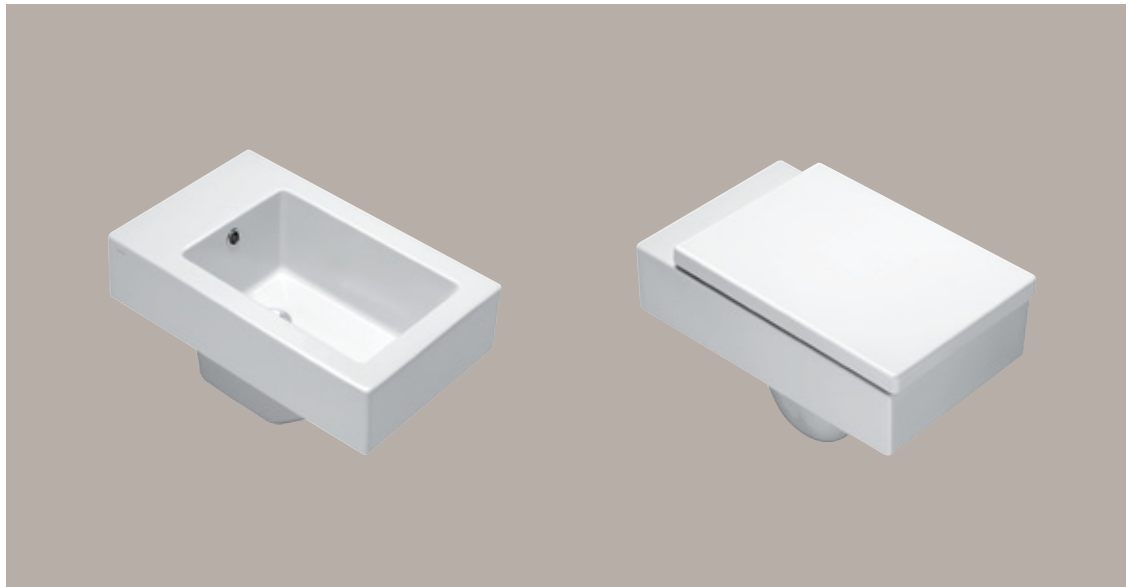

VERSOWC | BIDET