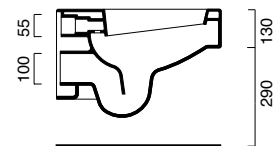

VERSOWC | BIDET

53

VERSO 53

bidet sospeso | wall-hung bidet | wand bidet

cod. 1BSVE00 ○

bianco | white | weiß

cod. 1BSVENE ●

nero | black | schwarz

VERSO 53

wc sospeso | wall-hung wc | wand wc

cod. 1VSVE00 ○

bianco | white | weiß

cod. 1VSVENE ●

nero | black | schwarz

coprivaso | seat cover | wc sitz

SOFT CLOSE

cod. 5VESTF00 ○

bianco | white | weiß

cod. 5VESTFNE ●

nero | black | schwarz

coprivaso | seat cover | wc sitz

SOFT CLOSE PLUS

cod. 5VESTP00 ○

bianco | white | weiß

cod. 5VESTPNE ●

nero | black | schwarz

Bidet sospeso di altezza ridotta, fissaggio nascosto, predisposto per rubinetteria monoforo o da parete.

Wc sospeso di altezza ridotta, con fissaggio nascosto con coprivaso disponibile anche nella versione soft-close. Scarico 4,5 lt. Disponibili anche in nero.

Undersized height wall-hung bidet with concealed fixing. 0 or 1 taphole.

Undersized height wall-hung WC with concealed fixing. Toilet seat is also available in soft-close version. 4,5 l flush. Black finish is also available.

Wand-Bidet, reduzierte Höhe, mit versteckter Befestigung für Einloch Stand-, Wandarmaturen verwendbar.

Wand-WC, reduzierte Höhe, mit versteckter Befestigung, WC Sitz auch in Soft-Close Ausführung. Spülmenge 4,5 L. Auch in Farbe Schwarz ausstattbar.

photo 2D dwg

3D dwg