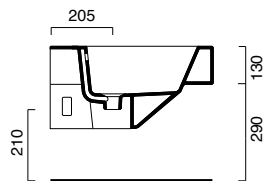

VERSOWC | BIDET

53

VERSO 53

bidet sospeso | wall-hung bidet | wand bidet

cod. 1BSVE00 ○

bianco | white | weiß

cod. 1BSVENE ●

nero | black | schwarz

VERSO 53

wc sospeso | wall-hung wc | wand wc

cod. 1VSVE00 ○

bianco | white | weiß

cod. 1VSVENE ●

nero | black | schwarz

coprivaso | seat cover | wc sitz

SOFT CLOSE

cod. 5VESTF00 ○

bianco | white | weiß

cod. 5VESTFNE ●

nero | black | schwarz

coprivaso | seat cover | wc sitz

SOFT CLOSE PLUS

cod. 5VESTP00 ○

bianco | white | weiß

cod. 5VESTPNE ●

nero | black | schwarz

Bidet sospeso di altezza ridotta, fissaggio nascosto, predisposto per rubinetteria monoforo o da parete.

Wc sospeso di altezza ridotta, con fissaggio nascosto con coprivaso disponibile anche nella versione soft-close. Scarico 4,5 lt. Disponibili anche in nero.

Undersized height wall-hung bidet with concealed fixing. 0 or 1 taphole.

Undersized height wall-hung WC with concealed fixing. Toilet seat is also available in soft-close version. 4,5 l flush. Black finish is also available.

Wand-Bidet, reduzierte Höhe, mit versteckter Befestigung für Einloch Stand-, Wandarmaturen verwendbar.

Wand-WC, reduzierte Höhe, mit versteckter Befestigung, WC Sitz auch in Soft-Close Ausführung. Spülmenge 4,5 L. Auch in Farbe Schwarz ausstattbar.

photo 2D dwg

3D dwg