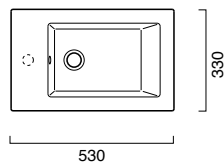

VERSOWC | BIDET

53

VERSO 53

bidet sospeso | wall-hung bidet | wand bidet

cod. 1BSVE00 ○

bianco | white | weiß

cod. 1BSVENE ●

nero | black | schwarz

VERSO 53

wc sospeso | wall-hung wc | wand wc

cod. 1VSVE00 ○

bianco | white | weiß

cod. 1VSVENE ●

nero | black | schwarz

coprivaso | seat cover | wc sitz

SOFT CLOSE

cod. 5VESTF00 ○

bianco | white | weiß

cod. 5VESTFNE ●

nero | black | schwarz

coprivaso | seat cover | wc sitz

SOFT CLOSE PLUS

cod. 5VESTP00 ○

bianco | white | weiß

cod. 5VESTPNE ●

nero | black | schwarz

Bidet sospeso di altezza ridotta, fissaggio nascosto, predisposto per rubinetteria monoforo o da parete.

Wc sospeso di altezza ridotta, con fissaggio nascosto con coprivaso disponibile anche nella versione soft-close. Scarico 4,5 lt. Disponibili anche in nero.

Undersized height wall-hung bidet with concealed fixing. 0 or 1 taphole.

Undersized height wall-hung WC with concealed fixing. Toilet seat is also available in soft-close version. 4,5 l flush. Black finish is also available.

Wand-Bidet, reduzierte Höhe, mit versteckter Befestigung für Einloch Stand-, Wandarmaturen verwendbar.

Wand-WC, reduzierte Höhe, mit versteckter Befestigung, WC Sitz auch in Soft-Close Ausführung. Spülmenge 4,5 L. Auch in Farbe Schwarz ausstattbar.

photo 2D dwg

3D dwg