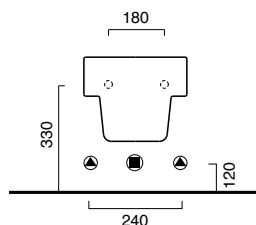

VERSOWC | BIDET

53

VERSO 53

bidet sospeso | wall-hung bidet | wand bidet

cod. 1BSVE00 ○

bianco | white | weiß

cod. 1BSVENE ●

nero | black | schwarz

VERSO 53

wc sospeso | wall-hung wc | wand wc

cod. 1VSVE00 ○

bianco | white | weiß

cod. 1VSVENE ●

nero | black | schwarz

coprivaso | seat cover | wc sitz

SOFT CLOSE

cod. 5VESTF00 ○

bianco | white | weiß

cod. 5VESTFNE ●

nero | black | schwarz

coprivaso | seat cover | wc sitz

SOFT CLOSE PLUS

cod. 5VESTP00 ○

bianco | white | weiß

cod. 5VESTPNE ●

nero | black | schwarz

Bidet sospeso di altezza ridotta, fissaggio nascosto, predisposto per rubinetteria monoforo o da parete.

Wc sospeso di altezza ridotta, con fissaggio nascosto con coprivaso disponibile anche nella versione soft-close. Scarico 4,5 lt. Disponibili anche in nero.

Undersized height wall-hung bidet with concealed fixing. 0 or 1 taphole.

Undersized height wall-hung WC with concealed fixing. Toilet seat is also available in soft-close version. 4,5 l flush. Black finish is also available.

Wand-Bidet, reduzierte Höhe, mit versteckter Befestigung für Einloch Stand-, Wandarmaturen verwendbar.

Wand-WC, reduzierte Höhe, mit versteckter Befestigung, WC Sitz auch in Soft-Close Ausführung. Spülmenge 4,5 L. Auch in Farbe Schwarz ausstattbar.

photo 2D dwg

3D dwg