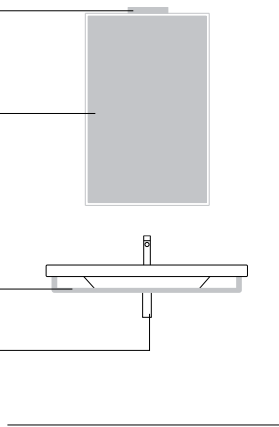

PROIEZIONI

105

PROIEZIONI 105

lavabo | washbasin | waschtisch
cod. 1105PR4800

Lavabo con ampio catino e 2 piani multifunzione simmetrici, installabile sospeso, a semincasso o su mobile.
 Predisposto per rubinetteria monoforo, triforo o da parete.
 È integrabile con un portasciugamani frontale in alluminio cromato.

Washbasin with wide sink and 2 symmetric counters. For wall-hung, semi inset or sit on installation.
 0, 1 or 3 tapholes. Front chrome aluminium towel-rail available.

Waschbecken mit weiten Becken und 2 symmetrische Fläche Multifunktion, Hängend, Halbeinbau oder auf Möbel installierbar. 1 Hahnloch, 3 Hahnlöcher oder Wandarmaturen geeignet. Fronthandtuchhalter aus Messing verchromt aluminium.

5LARE00-5LAT000

5SZ8000

5P90PR00

5SIFL00-5SIFQ00

photo ■ 2D dwg ■

3D dwg ■

* per mobile: sifone ad ingombro ridotto
 for cabinet: with compact siphon
 für möbel: mit flachem siphon
 * colonna - pedestal - säule 830

PROIEZIONI

105

PROIEZIONI 105

lavabo | washbasin | waschtisch

cod. 1105PR4800