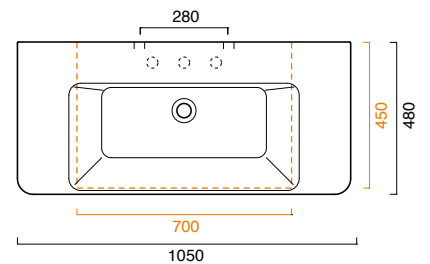

Washbasin with wide sink and 2 symmetric counters. For wall-hung, semi inset or sit on installation.
 0, 1 or 3 tapholes. Front chrome aluminium towel-rail available.

Waschbecken mit weiten Becken und 2 symmetrische Fläche Multifunktion, Hängend, Halbeinbau oder auf Möbel installierbar. 1 Hahnloch, 3 Hahnlöcher oder Wandarmaturen geeignet. Fronthandtuchhalter aus Messing verchromt aluminium.

5LARE00-5LAT000

5SZ8000

5P90PR00

5SIFL00-5SIFQ00

photo ■ 2D dwg ■

3D dwg ■

* per mobile: sifone ad ingombro ridotto
 for cabinet: with compact siphon
 für möbel: mit flachem siphon
 * colonna - pedestal - säule 830