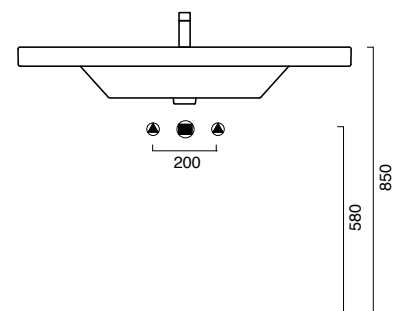

Washbasin with wide sink and 2 symmetric counters. For wall-hung, semi inset or sit on installation.
 0, 1 or 3 tapholes. Front chrome aluminium towel-rail available.

Waschbecken mit weiten Becken und 2 symmetrische Fläche Multifunktion, Hängend, Halbeinbau oder auf Möbel installierbar. 1 Hahnloch, 3 Hahnlöcher oder Wandarmaturen geeignet. Fronthandtuchhalter aus Messing verchromt aluminium.

5LARE00-5LAT000

5SZ8000

5P90PR00

5SIFL00-5SIFQ00

photo ■ 2D dwg ■

3D dwg ■

* per mobile: sifone ad ingombro ridotto
 for cabinet: with compact siphon
 für möbel: mit flachem siphon
 * colonna - pedestal - säule 830