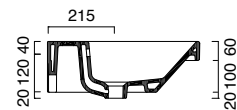

Washbasin with wide sink and 2 symmetric counters. For wall-hung, semi inset or sit on installation.
 0, 1 or 3 tapholes. Front chrome aluminium towel-rail available.

Waschbecken mit weiten Becken und 2 symmetrische Fläche Multifunktion, Hängend, Halbeinbau oder auf Möbel installierbar. 1 Hahnloch, 3 Hahnlöcher oder Wandarmaturen geeignet. Fronthandtuchhalter aus Messing verchromt aluminium.

5LARE00-5LAT000

5SZ8000

5P90PR00

5SIFL00-5SIFQ00

photo ■ 2D dwg ■

3D dwg ■

* per mobile: sifone ad ingombro ridotto
 for cabinet: with compact siphon
 für möbel: mit flachem siphon
 * colonna - pedestal - säule 830