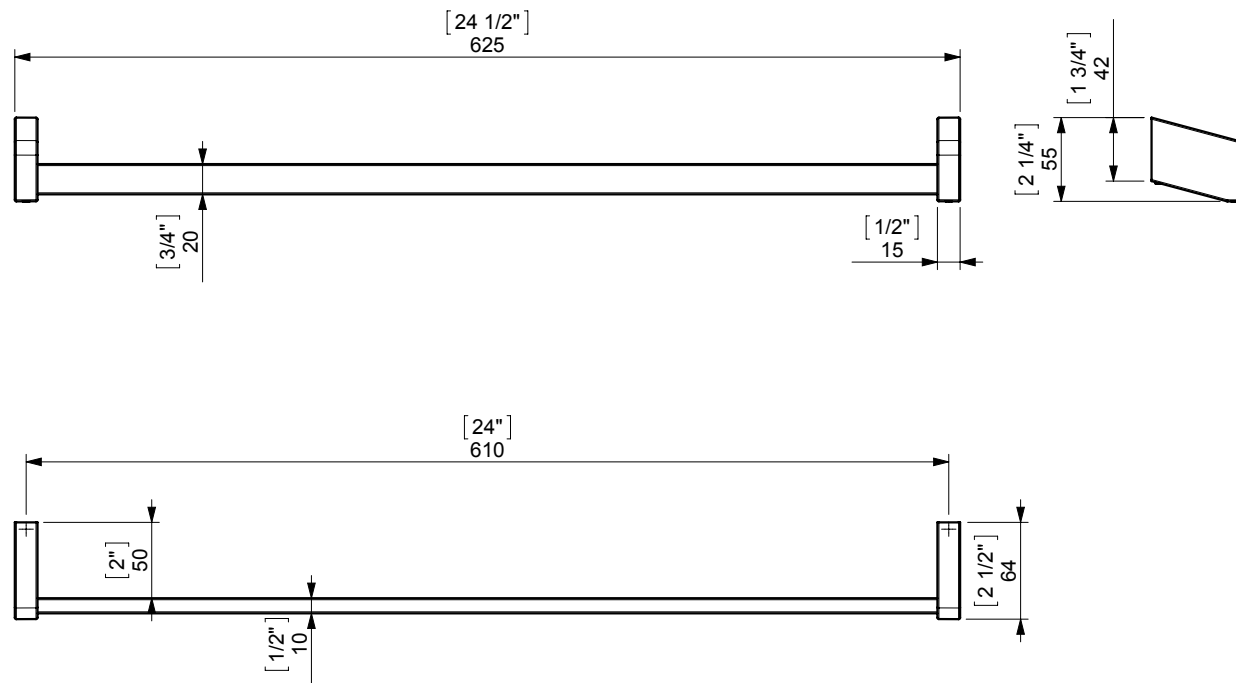

# S3 TOWEL BAR 600 mm.(24") / T.BARRA 600 mm.

## FIJACION PARED WALL FIXATION

espec\_538

Imagenes no a escala / Draw not to scale / Echelle non respectée

Peso / Weight / Poids : 0,720 Kg.

Data / Datos / Données:

Normas / Regulations / Normes: UNE 67100, **UNE EN 3497**, **UNE EN ISO 1456**, **UNE EN ISO 9227**, **UNE EN ISO 4541**, **UNE EN ISO 2819**, UNE-EN ISO 4541