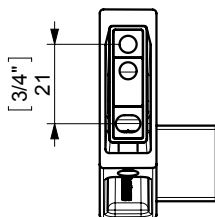

# S3 TOWEL BAR 600 mm.(24") / T.BARRA 600 mm.

## FIJACION PARED WALL FIXATION

espec\_538

Imagenes no a escala / Draw not to scale / Echelle non respectée

Peso / Weight / Poids : 0,720 Kg.

Data / Datos / Données:

Normas / Regulations / Normes: UNE 67100, **UNE EN 3497**, **UNE EN ISO 1456**, **UNE EN ISO 9227**, **UNE EN ISO 4541**, **UNE EN ISO 2819**, UNE-EN ISO 4541