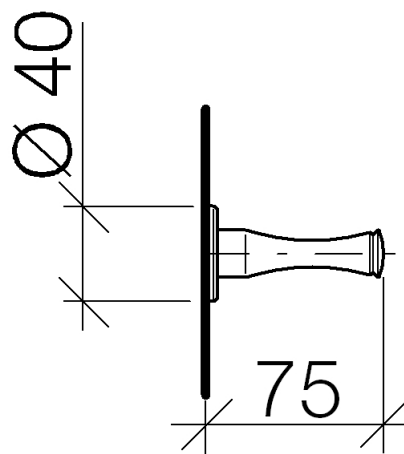

**Product specifications**

- Flange  $\varnothing$  1 5/8"
- 3" projection

**Surfaces**

- chrome 83252970-00
- chrome 83252970-00
- matt platinum 83252970-06
- matt platinum 83252970-06
- platinum 83252970-08
- platinum 83252970-08
- brass 83252970-09
- brass 83252970-09

**Exploded assembly drawing**

**Order quantity**

<b>No.</b>	<b>Article number</b>	<b>Name</b>	<b>Installation quantity</b>
<b>1</b>	081860504ff	hook	1
<b>2</b>	0530310250090	fixing set	1
<b>3</b>	083011550ff	holder	1