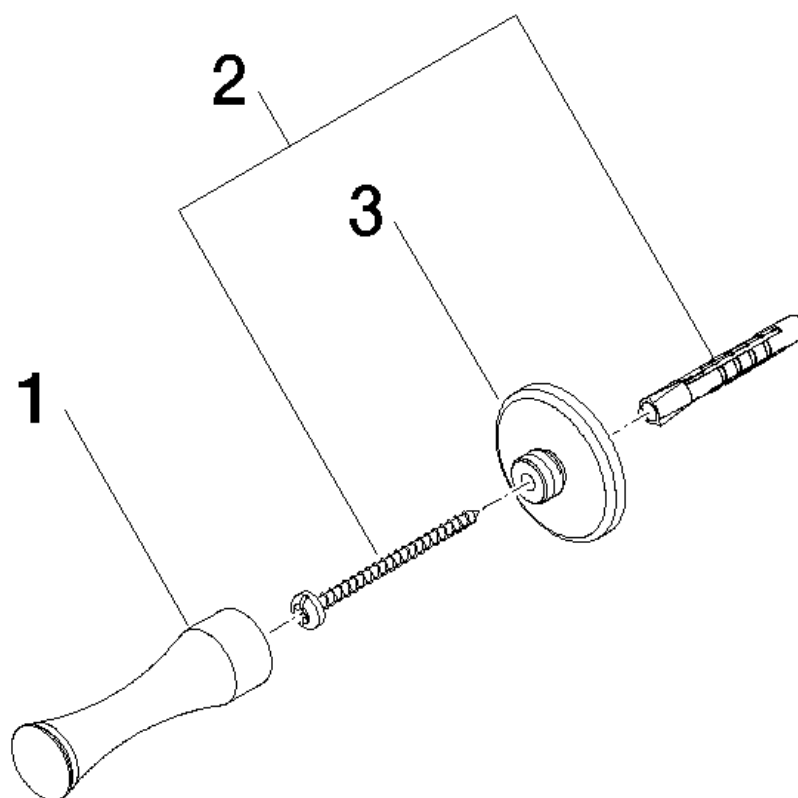

**Product specifications**

- Flange  $\varnothing$  1 5/8"
- 3" projection

**Surfaces**

- chrome 83252970-00
- chrome 83252970-00
- matt platinum 83252970-06
- matt platinum 83252970-06
- platinum 83252970-08
- platinum 83252970-08
- brass 83252970-09
- brass 83252970-09

**Exploded assembly drawing**

**Order quantity**

<b>No.</b>	<b>Article number</b>	<b>Name</b>	<b>Installation quantity</b>
<b>1</b>	081860504ff	hook	1
<b>2</b>	0530310250090	fixing set	1
<b>3</b>	083011550ff	holder	1