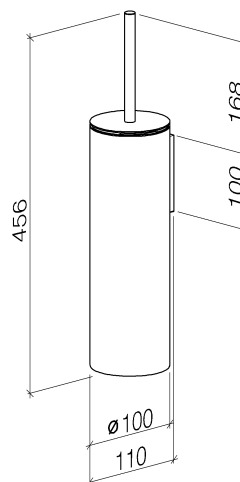

### Product specifications

- Brush matte black
- Diameter 3 7/8"  
Height 17 3/4"  
4 3/8" projection

### Surfaces

- chrome 83910979-00
- matt black 83910979-33

**Exploded assembly drawing**

**Order quantity**

<b>No.</b>	<b>Article number</b>	<b>Name</b>	<b>Installation quantity</b>
<b>1</b>	90209750500ff	handle	1
<b>2</b>	08185060190	brush	1
<b>3</b>	08184052490	insert	1
<b>4</b>	9030300140090	screw	1
<b>5</b>	082301503ff	holder	1
<b>6</b>	0530310250090	fixing set	2
<b>7</b>	081797502ff	holder	1