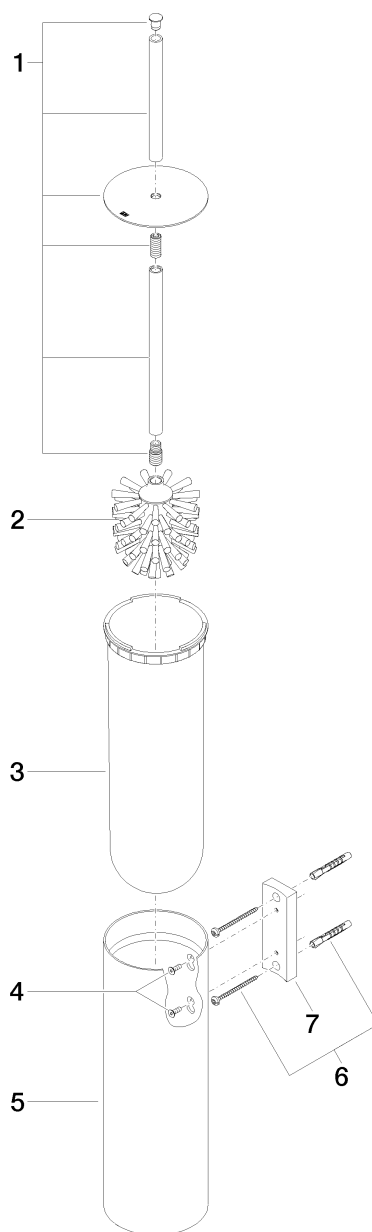

### Product specifications

- Brush matte black
- Diameter 3 7/8"  
Height 17 3/4"  
4 3/8" projection

### Surfaces

- chrome 83910979-00
- matt black 83910979-33

**Exploded assembly drawing**

**Order quantity**

<b>No.</b>	<b>Article number</b>	<b>Name</b>	<b>Installation quantity</b>
<b>1</b>	90209750500ff	handle	1
<b>2</b>	08185060190	brush	1
<b>3</b>	08184052490	insert	1
<b>4</b>	9030300140090	screw	1
<b>5</b>	082301503ff	holder	1
<b>6</b>	0530310250090	fixing set	2
<b>7</b>	081797502ff	holder	1