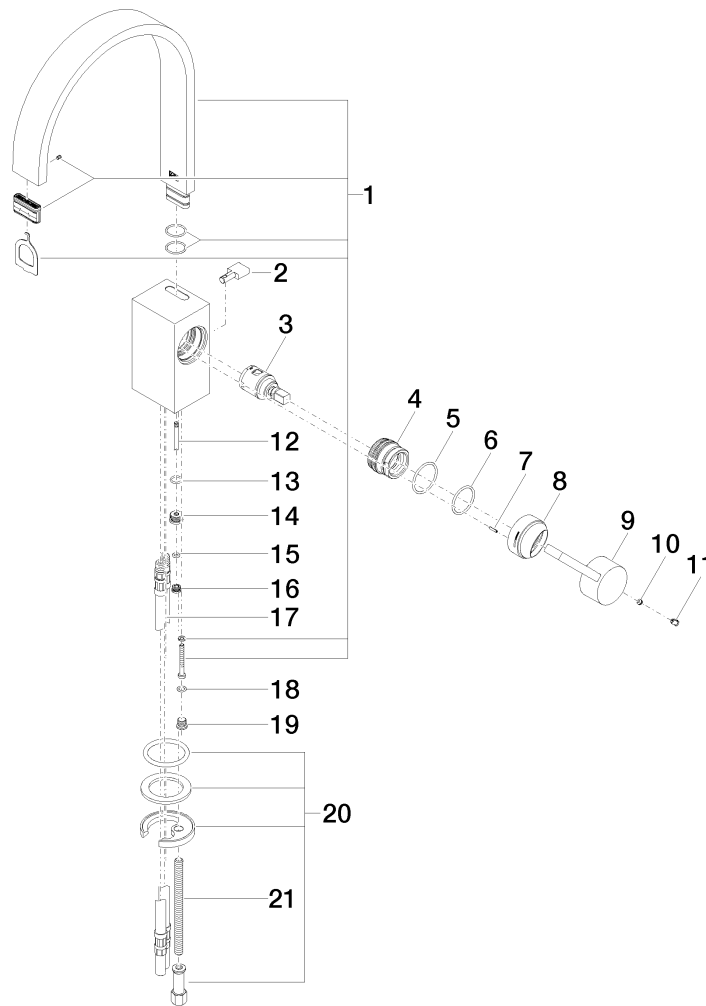

Exploded assembly drawing

22 ——— Ablaufgenieur 04.11.01.023.00-#

Order quantity

No.	Article number	Name	Installation quantity
1	90282215201ff	spout	1
2	092078032ff	handle	1
3	9015050420090	cartridge	1
4	09240428890	nut	1
5	09141013790	seal	1
6	09141006390	seal	1
7	09311115290	pin	1
8	092830028ff	cover	1
9	092078057ff	handle	1
10	09311106390	pin	1
11	09312001790	plug	1
12	093109080ff	pull-rod	1
13	09141004290	seal	1
14	092404289ff	nipple	1
15	09141016690	seal	1
16	09240429090	nipple	1
17	0430040450090	hose	2
18	09141013290	seal	1
19	09312002710ff	plug	1
20	0430110387590	fixing set	1
21	09311101290	pin	1
22	04110102300ff	pop-up waste	1