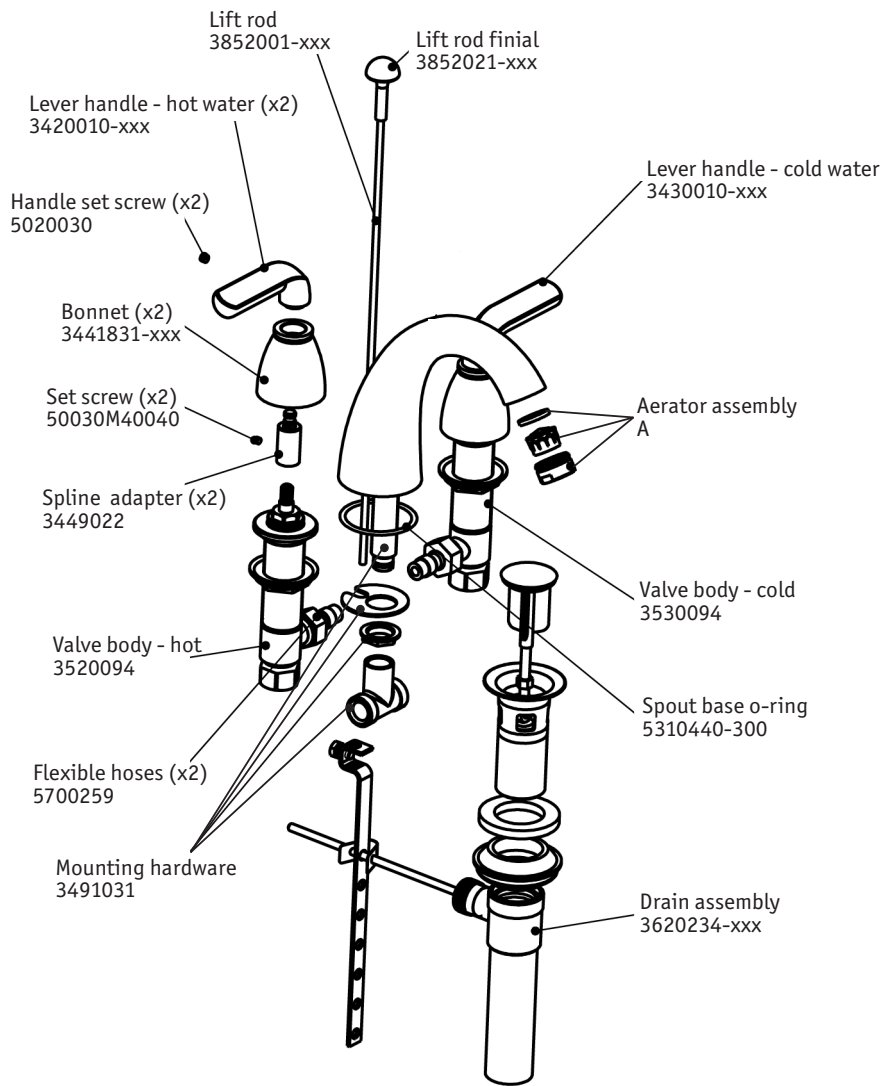

TECHNICAL SPECIFICATIONS

Stone Mountain

Widespread lavatory

code | 295 150 xxx

5663384
983SN001W03

dimensions inches

PLUMBING

CIFIAL USA
USA P +1800 5284904 F +1800 5281969 info@cifialusa.com www.cifialusa.com
CIFIAL Torneiras, S.A.
Portugal T +351 256 780 700 F +351 256 780 710 cifial@cifial.pt www.cifial.pt
CIFIALDECOR, S.A.
Espanha T +34 916 110 261 F +34 916 103 694 cifialdecor@infonegocio.com
CIFIAL UK, Ltd.
UK P +44 1933 402 008 F +44 1933 402 063 sales@cifial.co.uk www.cifial.co.uk

5663384
963SN001W03

Note: xxx represent different finishing.

	625	620	D15	D20
A	5713111	3460008-620 5C02043 5C03040	3460008-616 5C02043 5C03040	3460008-617 5C02043 5C03040