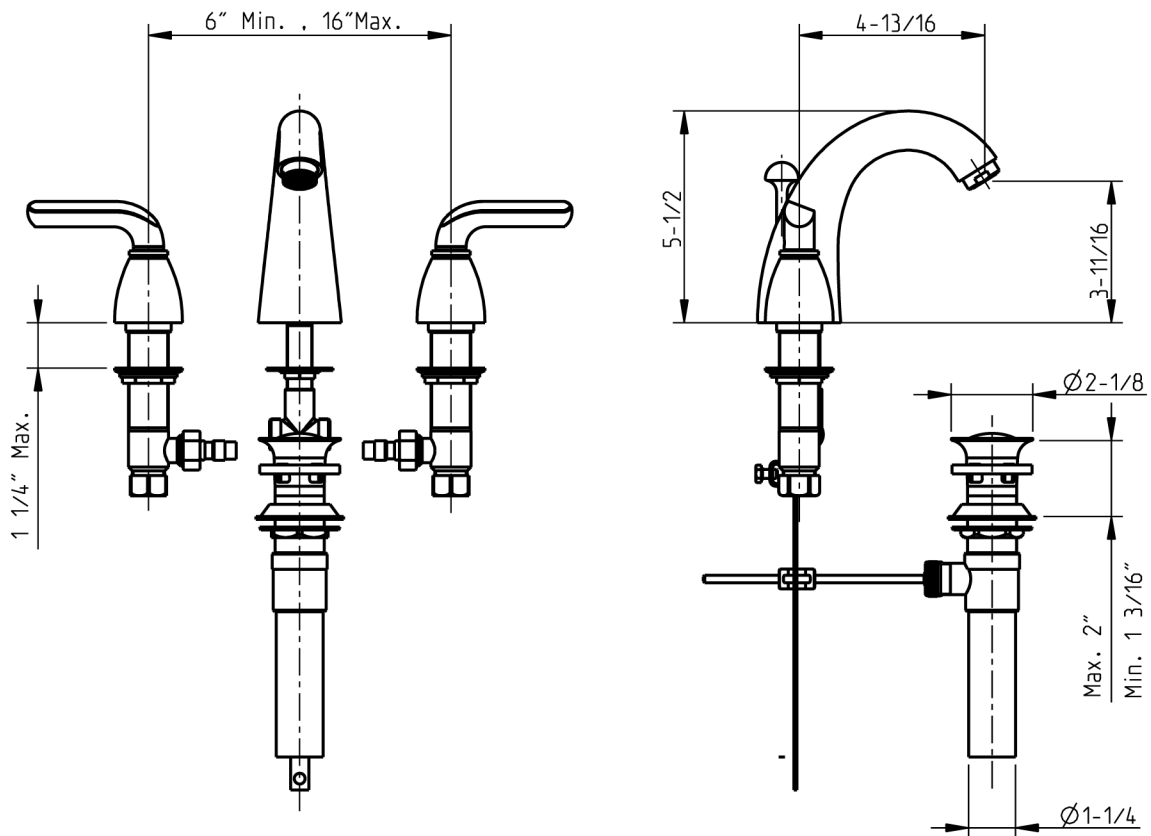

TECHNICAL SPECIFICATIONS

Stone Mountain

Widespread lavatory

code | 295 150 xxx

5663384
983SN001W03

dimensions inches

PLUMBING

CIFIAL USA
USA P +1800 5284904 F +1800 5281969 info@cifialusa.com www.cifialusa.com
CIFIAL Torneiras, S.A.
Portugal T +351 256 780 700 F +351 256 780 710 cifial@cifial.pt www.cifial.pt
CIFIALDECOR, S.A.
Espanha T +34 916 110 261 F +34 916 103 694 cifialdecor@infonegocio.com
CIFIAL UK, Ltd.
UK P +44 1933 402 008 F +44 1933 402 063 sales@cifial.co.uk www.cifial.co.uk

5663384
963SN001W03

Note: xxx represent different finishing.

	625	620	D15	D20
A	5713111	3460008-620 5C02043 5C03040	3460008-616 5C02043 5C03040	3460008-617 5C02043 5C03040