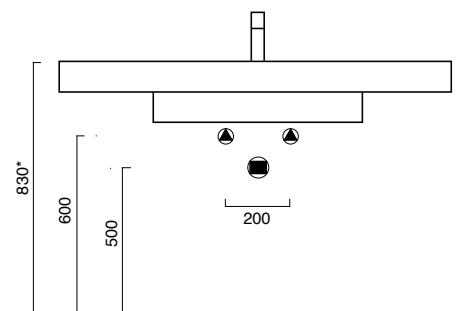

* COLONNA - PEDESTAL - SÄULE 870

photo ■ 2D dwg ■

3D dwg ■