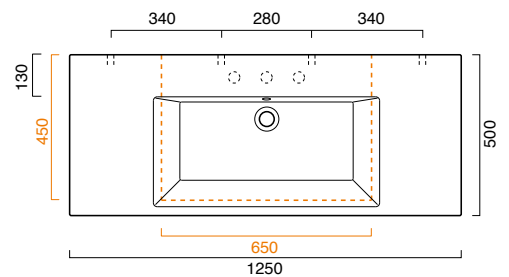

* COLONNA - PEDESTAL - SÄULE 870

photo ■ 2D dwg ■

3D dwg ■