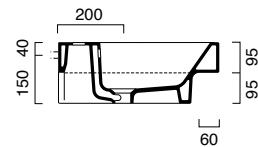

* COLONNA - PEDESTAL - SÄULE 870

photo ■ 2D dwg ■

3D dwg ■