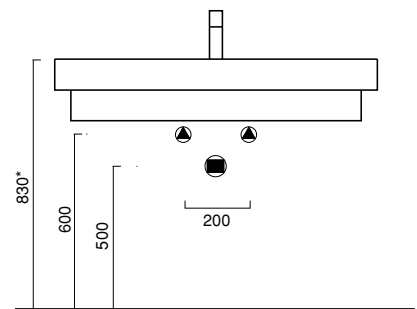

* COLONNA - PEDESTAL - SÄULE 870

photo ■ 2D dwg ■

3D dwg ■

V

CATALANO