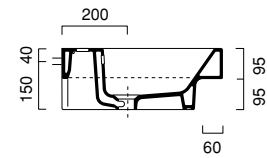

* COLONNA - PEDESTAL - SÄULE 870

photo ■ 2D dwg ■

3D dwg ■

V

CATALANO