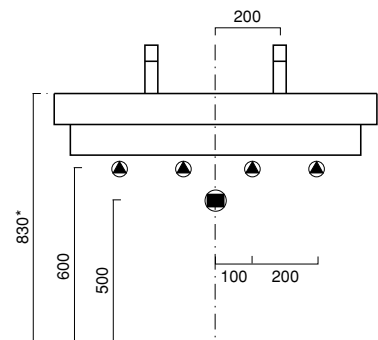

* COLONNA - PEDESTAL - SÄULE 870

photo ■ 2D dwg ■

3D dwg ■

V

CATALANO