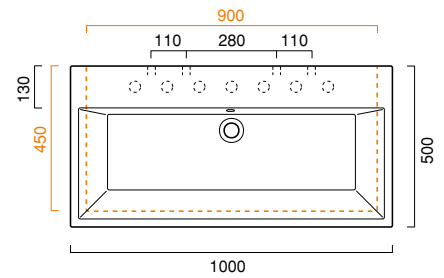

* COLONNA - PEDESTAL - SÄULE 870

photo ■ 2D dwg ■

3D dwg ■

V

CATALANO