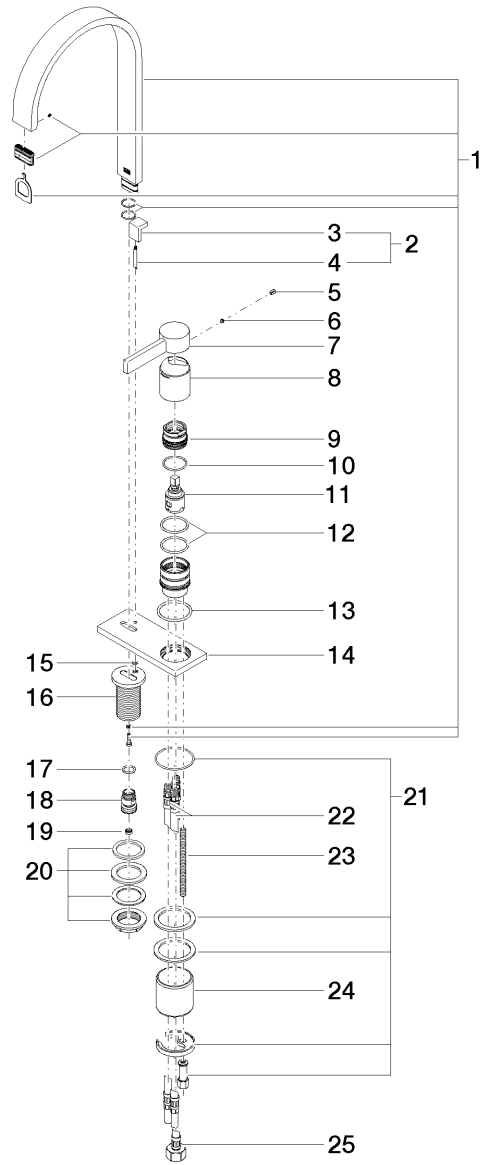

**Exploded assembly drawing**

26 — Ablaufgarnitur 04.11.01.023.00-ff

**Order quantity**

<b>No.</b>	<b>Article number</b>	<b>Name</b>	<b>Installation quantity</b>
1	90282215500ff	spout	1
2	04207803080ff	pull-rod	1
3	092078030ff	handle	1
4	093109080ff	pull-rod	1
5	09312001790	plug	1
6	09311106390	pin	1
7	092078057ff	handle	1
8	091102289ff	cover	1
9	09240428890	nut	1
10	09141013790	seal	1
11	9015050420090	cartridge	1
12	09141019290	seal	2
13	09141006790	seal	1
14	092778187ff	rosette	1
15	09141016690	seal	1
16	0911100541090	connection	1
17	09141013090	seal	1
18	0924031041090	nipple	1
19	09230103390	flow reducer	1
20	0423100090190	fixing set	1
21	0430110380290	fixing set	1
22	0430040450090	hose	2
23	09311101290	pin	1
24	09184007990	sleeve	1
25	0430040190090	hose	1
26	04110102300ff	pop-up waste	1