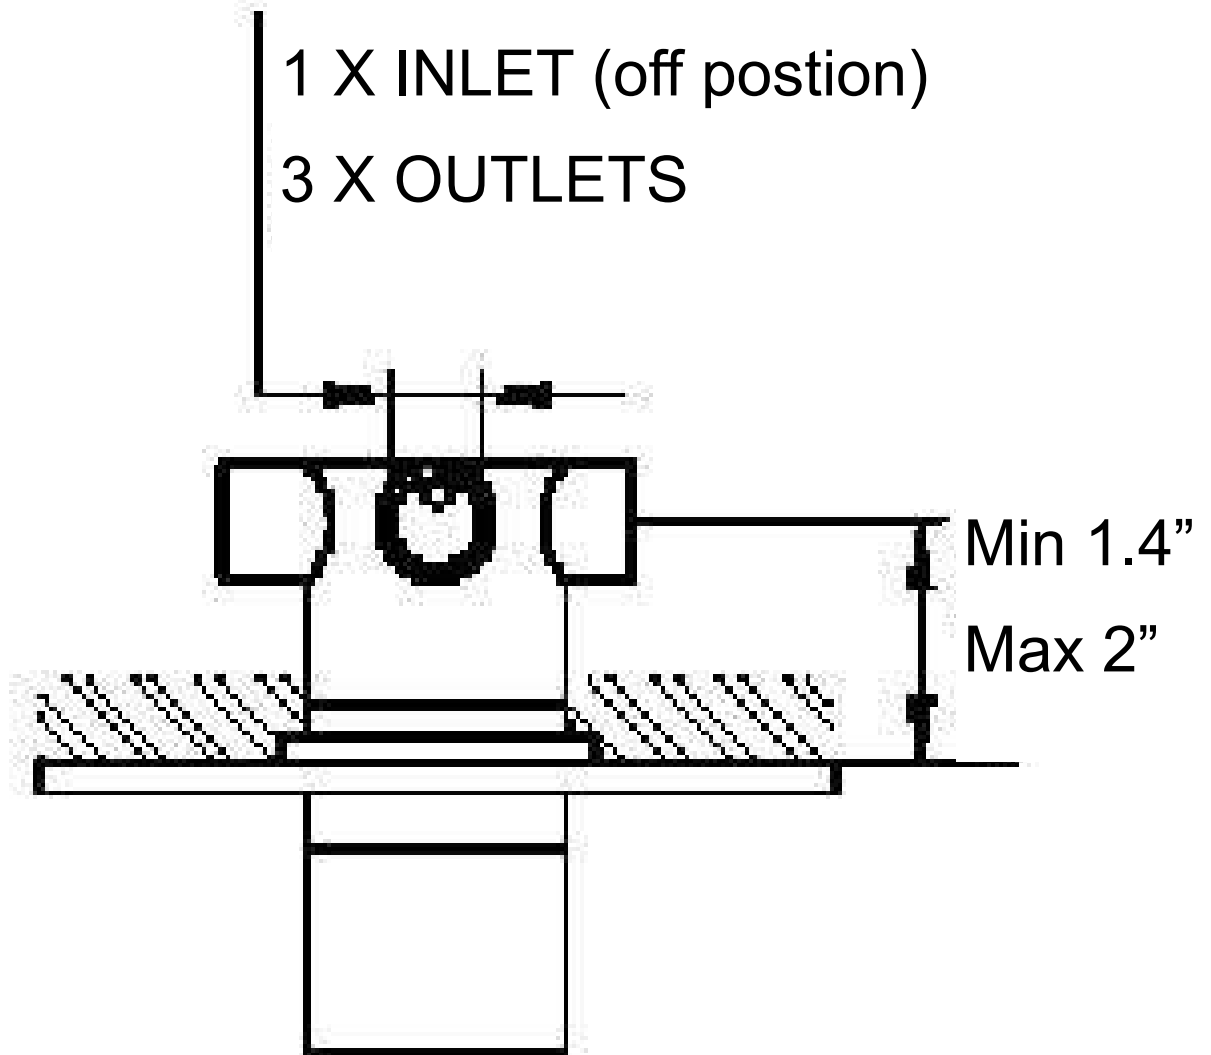

ARTOS®

3 Way Diverter

F909-2

4 X 1/2" PORTS

1 X INLET (off position)

3 X OUTLETS

WESTOVER
COMPANY

5708 F Street · Omaha, NE 68117
PH 402-397-3344 · FX 402-731-1473
www.artos-westover.com