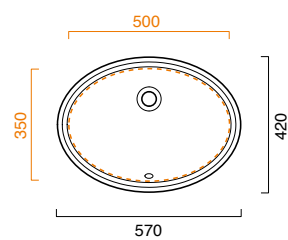

CANOVA ROYAL

57

CANOVA ROYAL 57

lavabo | washbasin | waschtisch
cod. 1SOCV00

Lavabo sottopiano ellittico con
troppopieno.

Undercounter elliptic washbasin
with overflow.

Elliptisches Unterbauwaschbecken
mit Überlauf.

photo ■ 2D dwg ■

3D dwg ■

CANOVA ROYAL

57

CANOVA ROYAL 57
lavabo | washbasin | waschtisch
cod. 1SOCV00