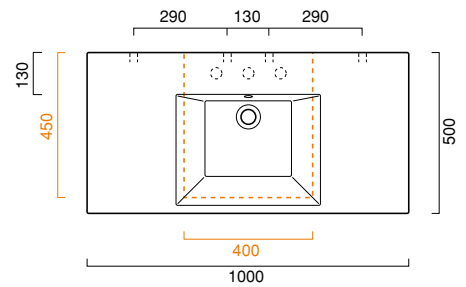

* COLONNA - PEDESTAL - SÄULE 870

photo ■ 2D dwg ■
3D dwg ■