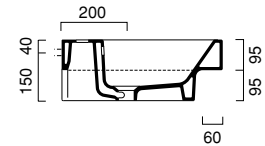

* COLONNA - PEDESTAL - SÄULE 870

photo ■ 2D dwg ■
3D dwg ■