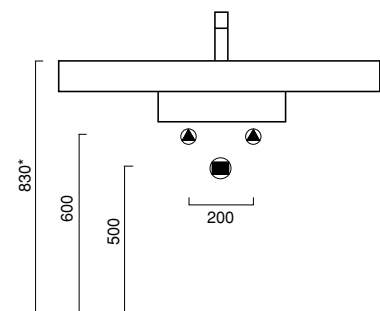

* COLONNA - PEDESTAL - SÄULE 870

photo ■ 2D dwg ■
3D dwg ■