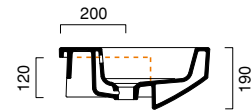

ZEROTONDO

65

ZEROTONDO 65

lavabo | washbasin | waschtisch
cod. 1LSZE00

Lavabo a semincasso,
monoforo predisposto triforo.

Washbasin with 1 or 3 optional
tapholes. For semi inset installation.

Waschbecken Halbeinbau Einloch
vorgestochen für 3 Hahnlöcher.

5LARE00-5LAT000

5SZ1000

photo ■ 2D dwg ■

3D dwg ■

ZEROTONDO

65

ZEROTONDO 65
lavabo | washbasin | waschtisch
cod. 1LSZE00