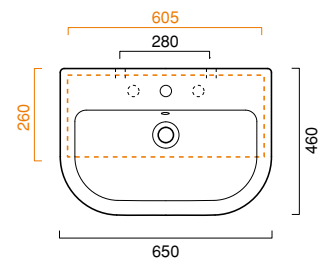

ZEROTONDO

65

ZEROTONDO 65

lavabo | washbasin | waschtisch
cod. 1LSZE00

Lavabo a semincasso,
monoforo predisposto triforo.

Washbasin with 1 or 3 optional
tapholes. For semi inset installation.

Waschbecken Halbeinbau Einloch
vorgestochen für 3 Hahnlöcher.

5LARE00-5LAT000

5SZ1000

photo ■ 2D dwg ■

3D dwg ■

ZEROTONDO

65

ZEROTONDO 65
lavabo | washbasin | waschtisch
cod. 1LSZE00