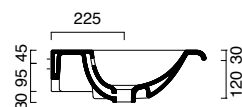

Waschbecken vorgerüstet für Einloch-, Dreiloch- oder Wandarmaturen. Hängend, halb versenkt oder auf passenden Möbeln installierbar.

5LARE00 - 5LAT000

5SZ1100

5P10SF00

5SIFL00

photo ■ 2D dwg ■

3D dwg ■

SFERALAVABI