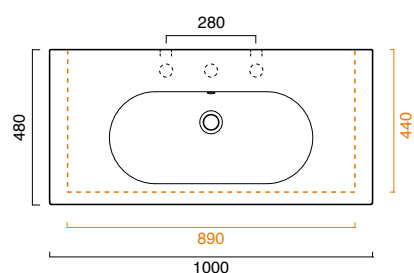

SFERALAVABI

100

SFERA 100

lavabo | washbasin | waschtisch
cod. 110SF00

Lavabo predisposto per rubinetteria monoforo, triforo o da parete. Installazione sospeso, semincasso o su specifico mobile.

Washbasin available with 0, 1 or 3 tapholes. Suitable for wall-hung, semi inset or sit on installation on a dedicated cabinet.

Waschbecken vorgerüstet für Einloch-, Dreiloch- oder Wandarmaturen. Hängend, halb versenkt oder auf passenden Möbeln installierbar.

5LARE00 - 5LAT000

5SZ1100

5P10SF00

5SIFL00

photo ■ 2D dwg ■

3D dwg ■

SFERALAVABI