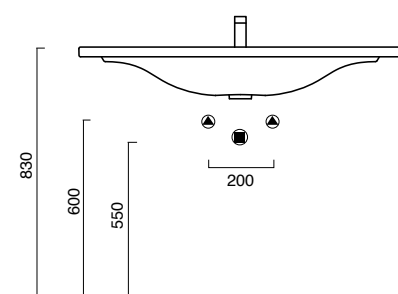

SFERALAVABI

100

SFERA 100

lavabo | washbasin | waschtisch
cod. 110SF00

Lavabo predisposto per rubinetteria monoforo, triforo o da parete. Installazione sospeso, semincasso o su specifico mobile.

Washbasin available with 0, 1 or 3 tapholes. Suitable for wall-hung, semi inset or sit on installation on a dedicated cabinet.

Waschbecken vorgerüstet für Einloch-, Dreiloch- oder Wandarmaturen. Hängend, halb versenkt oder auf passenden Möbeln installierbar.

5LARE00 - 5LAT000

5SZ1100

5P10SF00

5SIFL00

photo ■ 2D dwg ■

3D dwg ■

SFERALAVABI