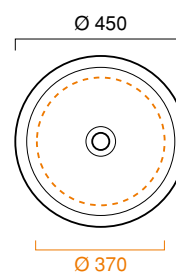

Als Aufsatzbecken, Halbeinbau und Unterbau, für Standarmaturen auf Konsole oder Wandarmaturen. Ohne Überlauf.

photo ■ 2D dwg ■

3D dwg ■