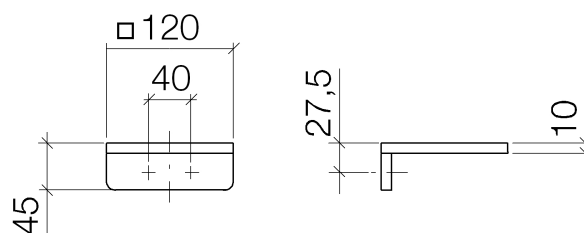

### Product specifications

- 4 3/4 x 4 3/4"
- Height 1 3/4"

**Exploded assembly drawing**

**Order quantity**

<b>No.</b>	<b>Article number</b>	<b>Name</b>	<b>Installation quantity</b>
<b>1</b>	081771558ff	dish	1
<b>2</b>	081771508ff	holder	1
<b>3</b>	09311111290	pin	1
<b>4</b>	09301102990	disc	1
<b>5</b>	09303006990	screw	1
<b>6</b>	0517207180090	fixing set	1