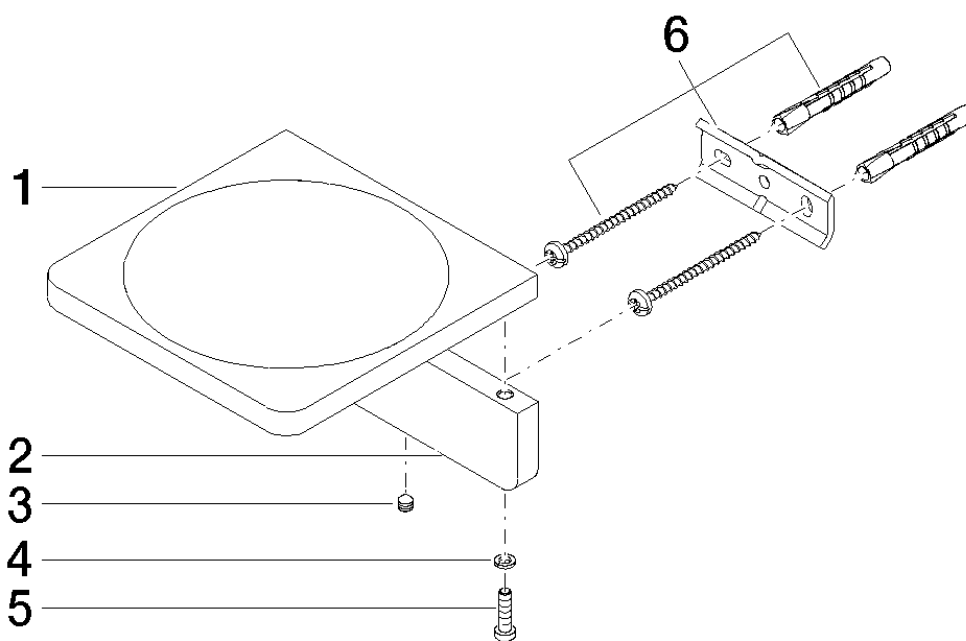

### Product specifications

- 4 3/4 x 4 3/4"
- Height 1 3/4"

**Exploded assembly drawing**

**Order quantity**

<b>No.</b>	<b>Article number</b>	<b>Name</b>	<b>Installation quantity</b>
<b>1</b>	081771558ff	dish	1
<b>2</b>	081771508ff	holder	1
<b>3</b>	09311111290	pin	1
<b>4</b>	09301102990	disc	1
<b>5</b>	09303006990	screw	1
<b>6</b>	0517207180090	fixing set	1