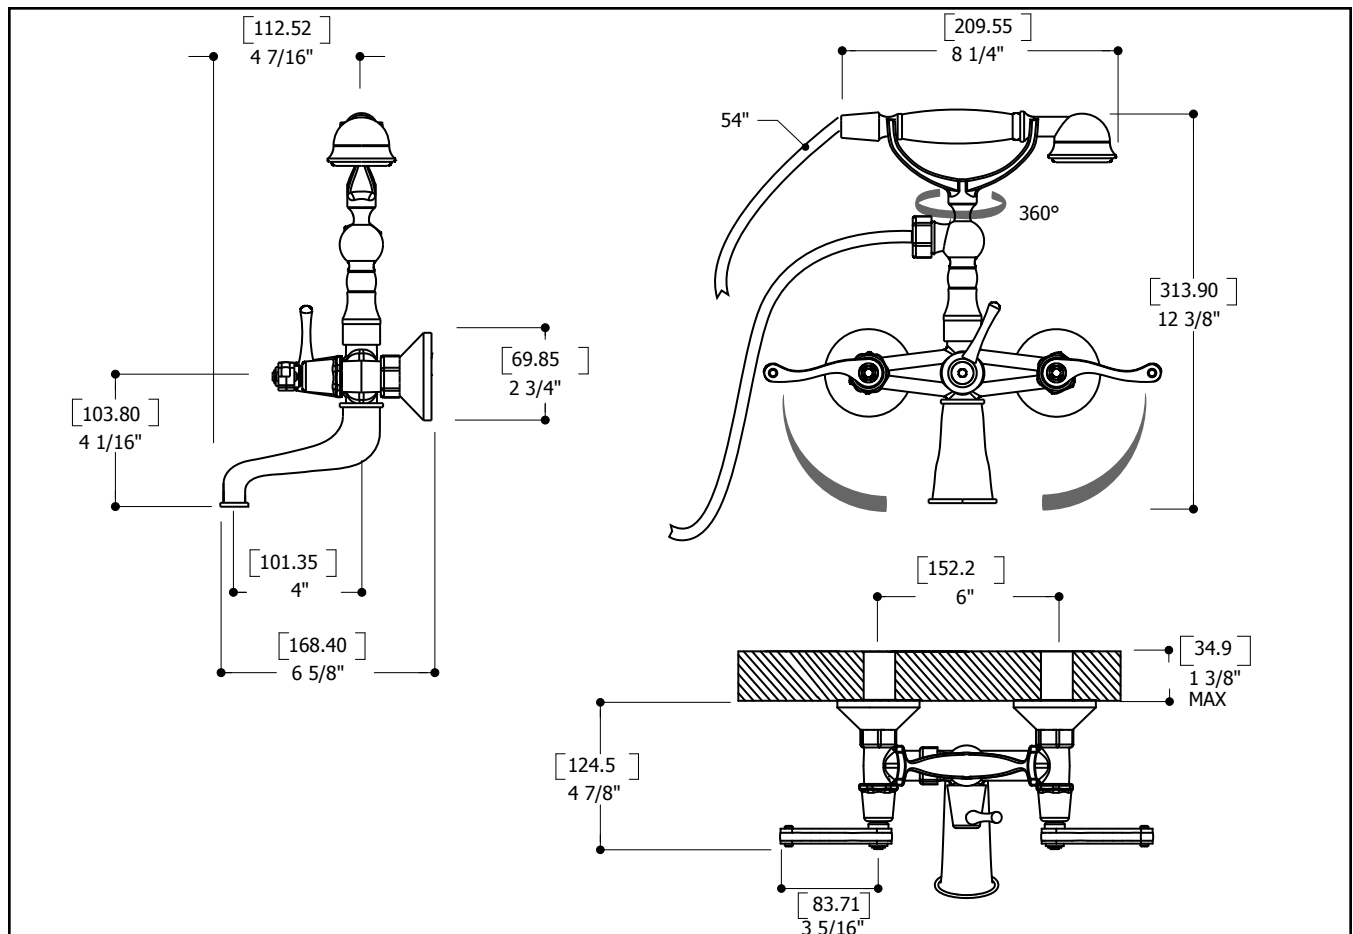

#### TECHNICAL SPECIFICATIONS

##### FEATURES:

- Solid Brass construction
- High quality finishing
- Deckmount elbows (optional accessories)
- Risers for floor mounting (optional accessories)
- 4" spout C to C
- CSA approved

**TECHNICAL SPECIFICATION**

### CARACTÉRISTIQUES:

- Fabriqué en laiton massif
- Placage très résistant
- Déversement projeté 4"
- Montage sur bain (avec accessoires optionnels)
- Montage sur plancher (avec accessoires optionnels)
- CSA