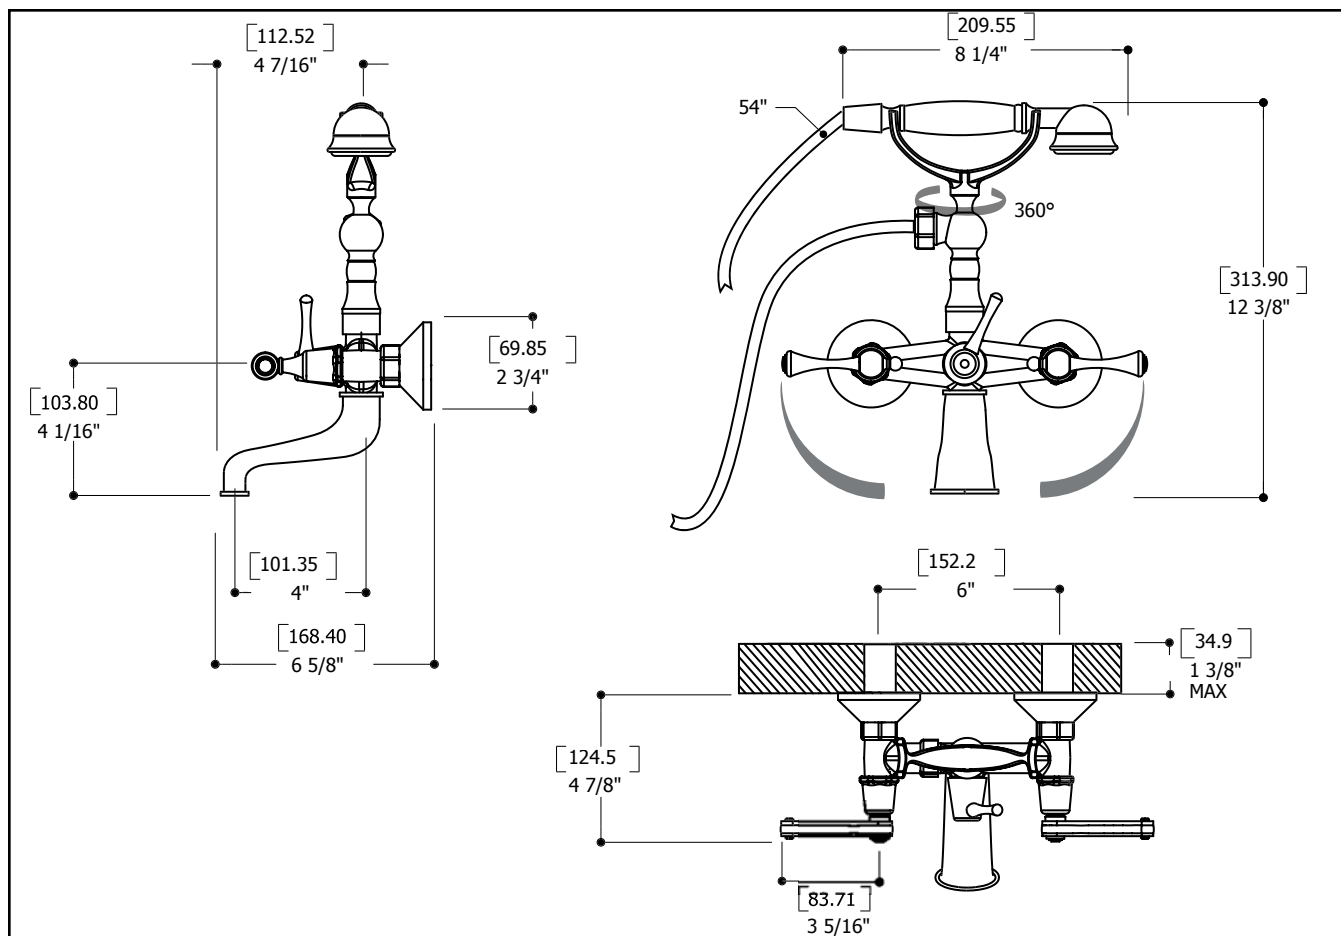

## SERVICE PARTS

**Optional Accessories**  
#130 Offset elbows

**Optional Accessories**  
#131 Deckmount elbows

**Optional Accessories**  
#470 Risers for floor mounting

### CARACTÉRISTIQUES:

- Fabriqué en laiton massif
- Placage très résistant
- Déversement projeté 4"
- Montage sur bain (avec accessoires optionnels)
- Montage sur plancher (avec accessoires optionnels)
- CSA