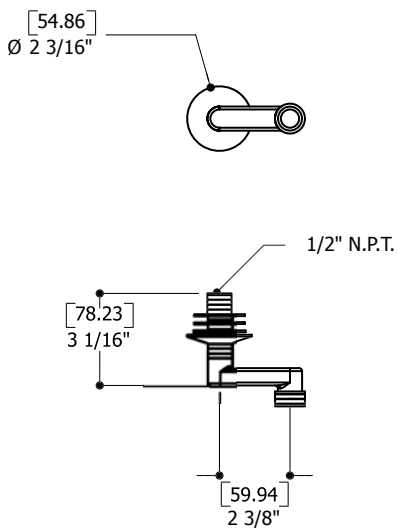

FICHE TECHNIQUE

CARACTÉRISTIQUES:

- Fabriqué en laiton massif
- Placage très résistant
- CSA