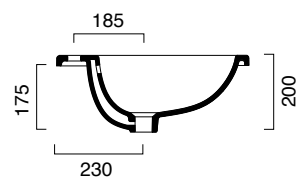

INCASSO

61

INCASSO 61

lavabo | washbasin | waschtisch
cod. 1JOIN00

Lavabo incasso monoforo
predisposto per rubinetteria triforo,
con troppo pieno.

Washbasin for inset installation. 1 or
3 optional tapholes,. With overflow.

Waschbecken Einbau Einloch
gestochen für 3 Hahnlöcher, mit
Überlauf.

photo ■ 2D dwg ■

3D dwg ■

INCASSO

61

INCASSO 61
lavabo | washbasin | waschtisch
cod. 1JOIN00