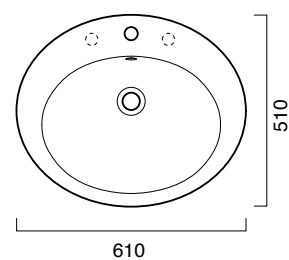

INCASSO

61

INCASSO 61

lavabo | washbasin | waschtisch
cod. 1JOIN00

Lavabo incasso monoforo
predisposto per rubinetteria triforo,
con troppo pieno.

Washbasin for inset installation. 1 or
3 optional tapholes,. With overflow.

Waschbecken Einbau Einloch
gestochen für 3 Hahnlöcher, mit
Überlauf.

photo ■ 2D dwg ■

3D dwg ■

INCASSO

61

INCASSO 61
lavabo | washbasin | waschtisch
cod. 1JOIN00