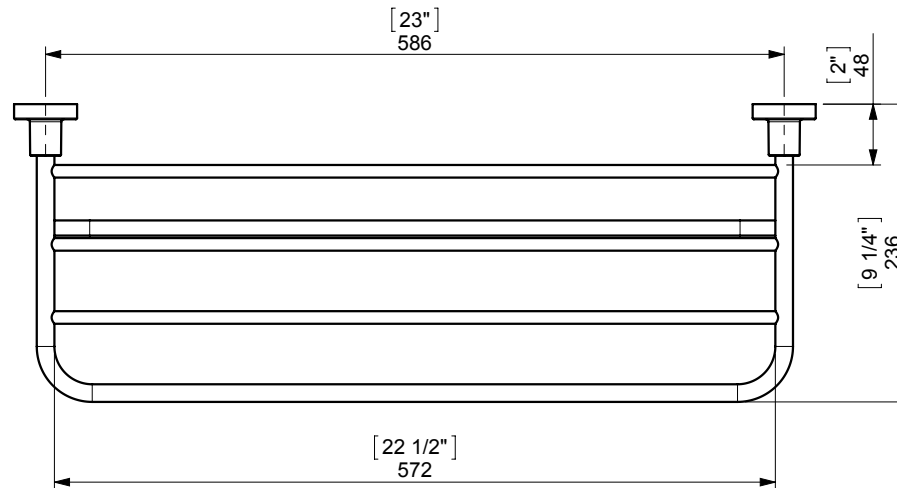

CONTRACT TOWEL RACK BOLA / REPISA TOALLAS BOLA

FIJACION PARED WALL FIXATION

espec_584

Imágenes no a escala / Draw not to scale / Echelle non respectée

Peso / Weight / Poids : 1,9 Kg.

Data / Datos / Données: