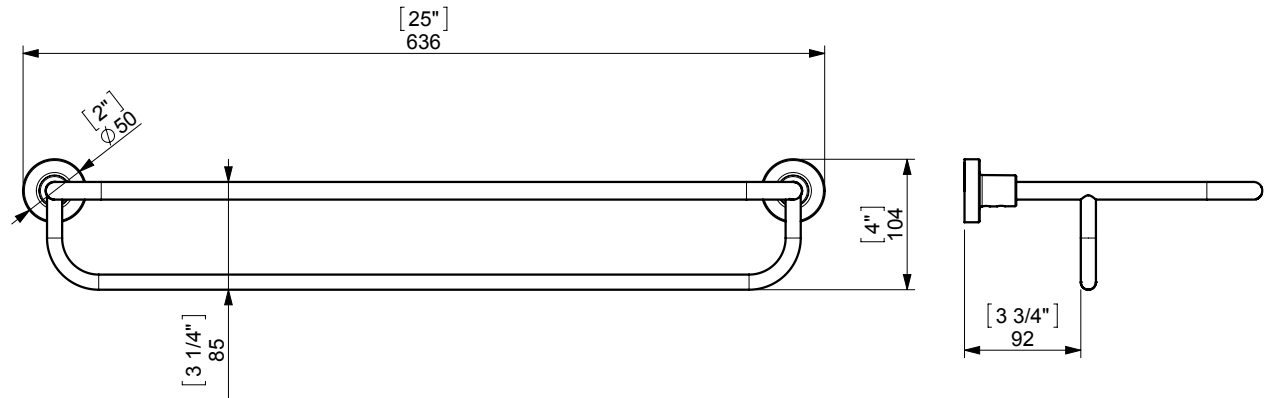

CONTRACT TOWEL RACK BOLA / REPISA TOALLAS BOLA

FIJACION PARED WALL FIXATION

espec_584

Imágenes no a escala / Draw not to scale / Echelle non respectée

Peso / Weight / Poids : 1,9 Kg.

Data / Datos / Données: