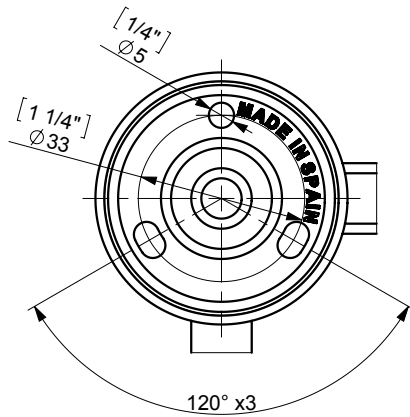

CONTRACT TOWEL RACK BOLA / REPISA TOALLAS BOLA

FIJACION PARED WALL FIXATION

espec_584

Imágenes no a escala / Draw not to scale / Echelle non respectée

Peso / Weight / Poids : 1,9 Kg.

Data / Datos / Données: