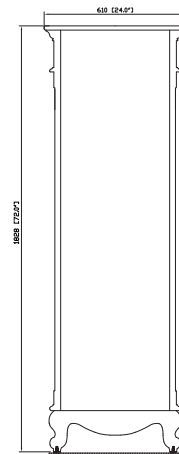

## Nominal Dimension

- 24W x 19.2D x 72H (inches)

## Components

Vanity	PROVENCE-V24-AC	PROVENCE-V30-AC	PROVENCE-V36-AC
	PROVENCE-V48-AC	PROVENCE-V60-AC	

## Product Diagrams

Front

Back

Side

Top