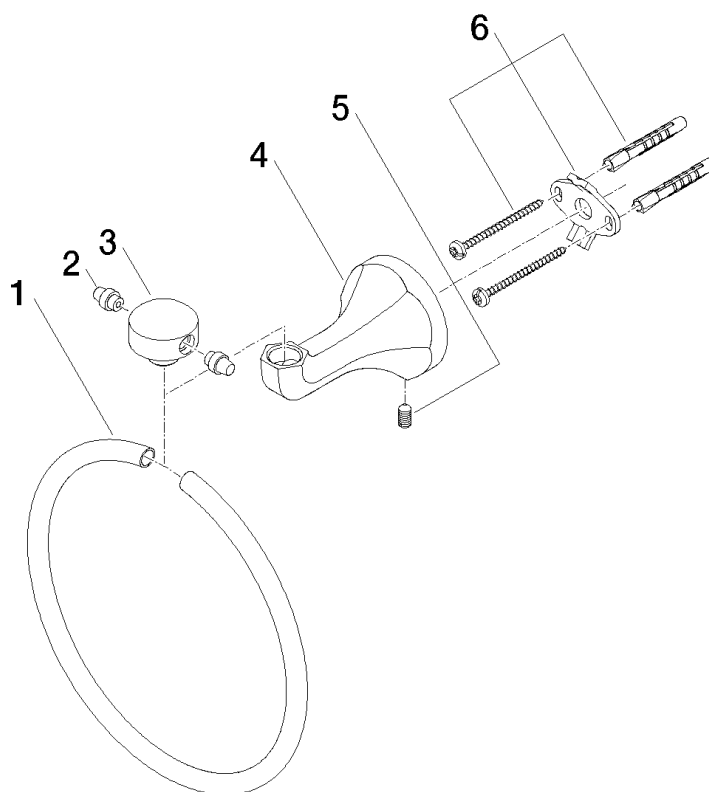

### Product specifications

- Diameter 7 1/4"
- Flange  $\varnothing$  2 3/8"
- 3 3/4" projection

**Surfaces**

- chrome 83200360-00
- chrome 83200360-00
- matt platinum 83200360-06
- matt platinum 83200360-06
- platinum 83200360-08
- platinum 83200360-08
- brass 83200360-09
- brass 83200360-09

**Exploded assembly drawing**

**Order quantity**

<b>No.</b>	<b>Article number</b>	<b>Name</b>	<b>Installation quantity</b>
<b>1</b>	081880503ff	ring	1
<b>2</b>	08312055090	plug	2
<b>3</b>	081736550ff	holder	1
<b>4</b>	081736503ff	holder	1
<b>5</b>	09311114490	pin	1
<b>6</b>	0517207080090	fixing set	1