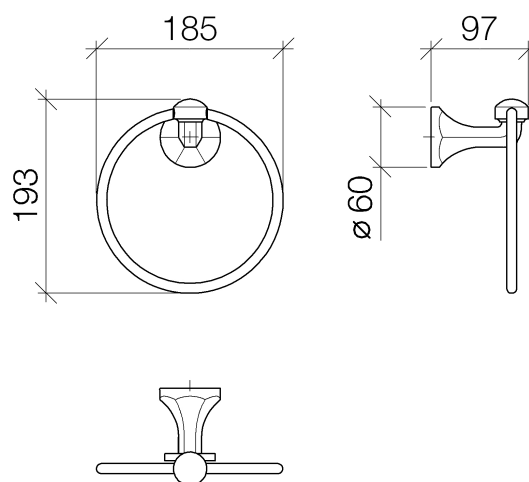

### Product specifications

- Diameter 7 1/4"
- Flange  $\varnothing$  2 3/8"
- 3 3/4" projection

**Surfaces**

- chrome 83200360-00
- chrome 83200360-00
- matt platinum 83200360-06
- matt platinum 83200360-06
- platinum 83200360-08
- platinum 83200360-08
- brass 83200360-09
- brass 83200360-09

**Exploded assembly drawing**

**Order quantity**

<b>No.</b>	<b>Article number</b>	<b>Name</b>	<b>Installation quantity</b>
<b>1</b>	081880503ff	ring	1
<b>2</b>	08312055090	plug	2
<b>3</b>	081736550ff	holder	1
<b>4</b>	081736503ff	holder	1
<b>5</b>	09311114490	pin	1
<b>6</b>	0517207080090	fixing set	1