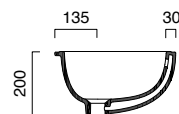

## 55

**CANOVA ROYAL 55**

lavabo | washbasin | waschtisch  
**cod. 1SOCR00**

Lavabo sottopiano rettangolare  
con troppopieno.

Undercounter rectangular washbasin  
with overflow.

Rechteckiges Unterbauwaschbecken  
mit Überlauf.

photo ■ 2D dwg ■

3D dwg ■