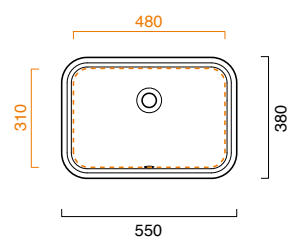

## 55

**CANOVA ROYAL 55**

lavabo | washbasin | waschtisch  
**cod. 1SOCR00**

Lavabo sottopiano rettangolare  
con troppopieno.

Undercounter rectangular washbasin  
with overflow.

Rechteckiges Unterbauwaschbecken  
mit Überlauf.

photo ■ 2D dwg ■

3D dwg ■