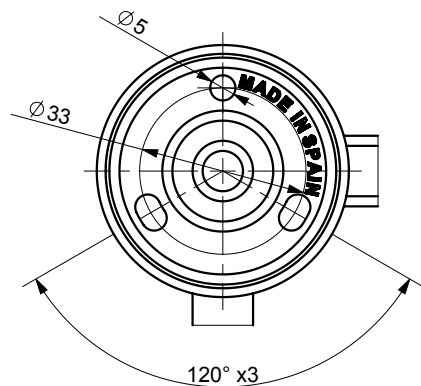

FIJACION PARED  
WALL FIXATION

espec\_585

Imágenes no a escala / Draw not to scale / Echelle non respectée

Peso / Weight / Poids: 1,8 Kg.

Acabados / Finish / Finitions: Según tarifa vigente / As per valid pricelist / Selon le tarif en vigueur