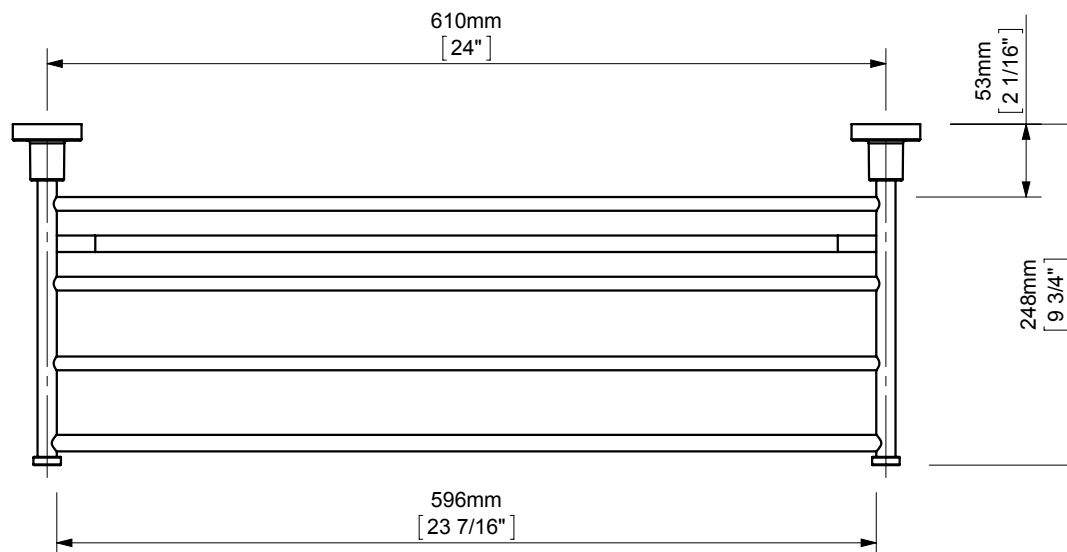

FIJACION PARED  
WALL FIXATION

espec\_585

Imágenes no a escala / Draw not to scale / Echelle non respectée

Peso / Weight / Poids: 1,8 Kg.

Acabados / Finish / Finitions: Según tarifa vigente / As per valid pricelist / Selon le tarif en vigueur