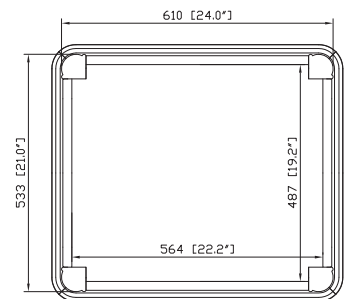

**Colors / Finishes**

- Antique Brown
- Antique White

**Nominal Dimension**

- 24W x 21D x 34H (inches)

**Components**

Mirror	TROPICA-M24-AB	TROPICA-M24-AW	
Vanity Top	SUT25BK	SUT25CW	SUT25GB
Sink	CUM18WT	CUM18LN	

**Product Diagrams**

Front

Back

Side

Top