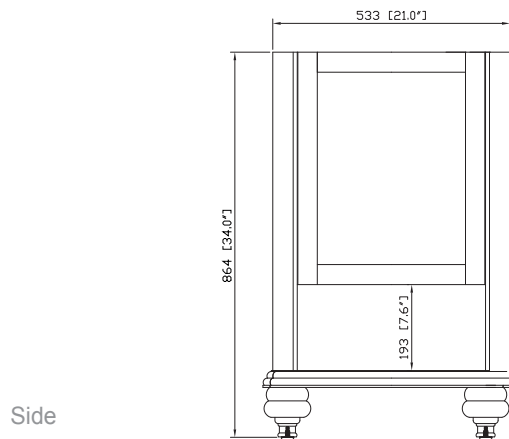

**Colors / Finishes**

- Antique Brown
- Antique White

**Nominal Dimension**

- 24W x 21D x 34H (inches)

**Components**

Mirror	TROPICA-M24-AB	TROPICA-M24-AW	
Vanity Top	SUT25BK	SUT25CW	SUT25GB
Sink	CUM18WT	CUM18LN	

**Product Diagrams**

Front

Back

Side

Top