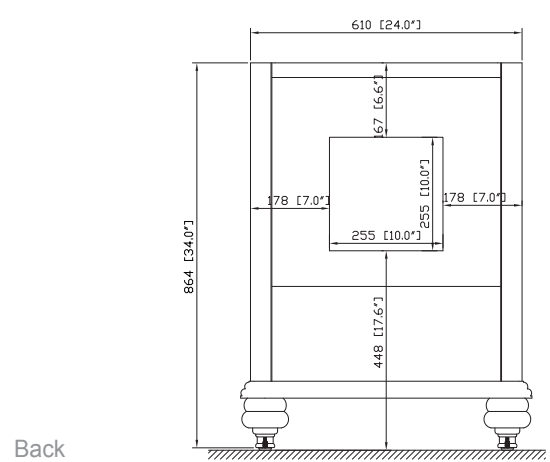

**Colors / Finishes**

- Antique Brown
- Antique White

**Nominal Dimension**

- 24W x 21D x 34H (inches)

**Components**

Mirror	TROPICA-M24-AB	TROPICA-M24-AW	
Vanity Top	SUT25BK	SUT25CW	SUT25GB
Sink	CUM18WT	CUM18LN	

**Product Diagrams**

Front

Back

Side

Top