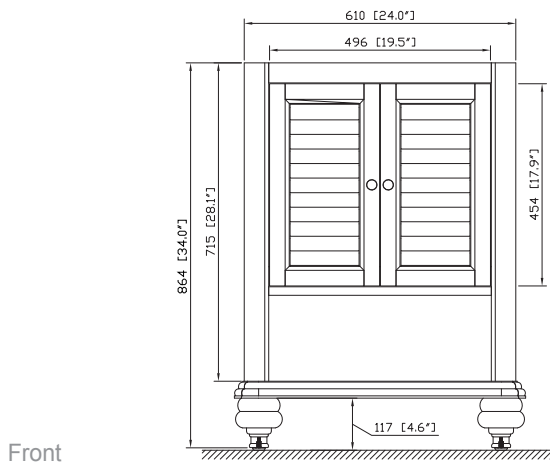

**Colors / Finishes**

- Antique Brown
- Antique White

**Nominal Dimension**

- 24W x 21D x 34H (inches)

**Components**

Mirror	TROPICA-M24-AB	TROPICA-M24-AW	
Vanity Top	SUT25BK	SUT25CW	SUT25GB
Sink	CUM18WT	CUM18LN	

**Product Diagrams**

Front

Back

Side

Top