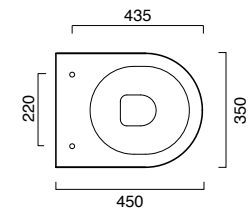

## 45

**ZERO 45**

wc sospeso | wall-hung wc | wand wc  
**cod. 1VSV45N00**

coprivaso | seat cover | wc sitz  
SOFT CLOSE  
**cod. 5V45STF00**

Wc sospeso con fissaggio a scomparsa.  
Corredato di coprivaso soft-close.  
Scarico 4,5 Lt.

Wall-hung WC with concealed fixing  
system. With soft-close toilet seat. 4.5  
litres flush.

Wand-WC mit versteckter Befestigung.  
WC Sitz in Soft-Close Ausführung.  
Spülmenge 4,5 L.

KIT DI FISSAGGIO DAL BASSO  
KIT FOR BOTTOM-SIDE FIXING  
KIT FÜR DIE BEFESTIGUNG VON UNTEN