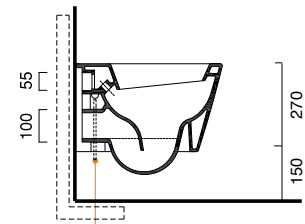

## 45

**ZERO 45**

wc sospeso | wall-hung wc | wand wc  
**cod. 1VSV45N00**

coprivaso | seat cover | wc sitz  
SOFT CLOSE  
**cod. 5V45STF00**

Wc sospeso con fissaggio a scomparsa.  
Corredato di coprivaso soft-close.  
Scarico 4,5 Lt.

Wall-hung WC with concealed fixing  
system. With soft-close toilet seat. 4.5  
litres flush.

Wand-WC mit versteckter Befestigung.  
WC Sitz in Soft-Close Ausführung.  
Spülmenge 4,5 L.

KIT DI FISSAGGIO DAL BASSO  
KIT FOR BOTTOM-SIDE FIXING  
KIT FÜR DIE BEFESTIGUNG VON UNTEN