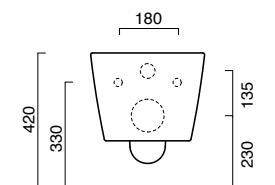

Wall-hung WC with concealed fixing  
system. With soft-close toilet seat. 4.5  
litres flush.

Wand-WC mit versteckter Befestigung.  
WC Sitz in Soft-Close Ausführung.  
Spülmenge 4,5 L.

KIT DI FISSAGGIO DAL BASSO  
KIT FOR BOTTOM-SIDE FIXING  
KIT FÜR DIE BEFESTIGUNG VON UNTEN

photo ■ 2D dwg ■

3D dwg ■