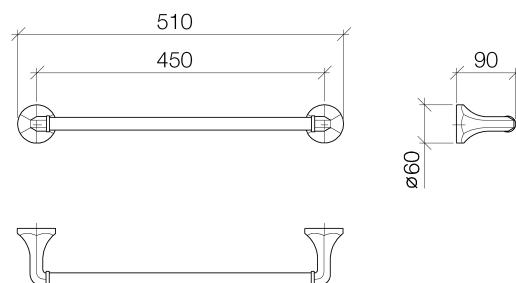

### Product specifications

- Center to center 17 3/4"
- Flange  $\varnothing$  2 3/8"
- 3 1/2" projection

**Surfaces**

- chrome 83045360-00
- chrome 83045360-00
- matt platinum 83045360-06
- matt platinum 83045360-06
- platinum 83045360-08
- platinum 83045360-08
- brass 83045360-09
- brass 83045360-09

**Exploded assembly drawing**

**Order quantity**

<b>No.</b>	<b>Article number</b>	<b>Name</b>	<b>Installation quantity</b>
<b>1</b>	0517207080090	fixing set	2
<b>2</b>	081736501ff	holder	1
<b>3</b>	083120502ff	cap	2
<b>4</b>	09311114490	pin	2
<b>5</b>	09303005390	screw	2
<b>6</b>	082822547ff	pipe	1
<b>7</b>	081736500ff	holder	1