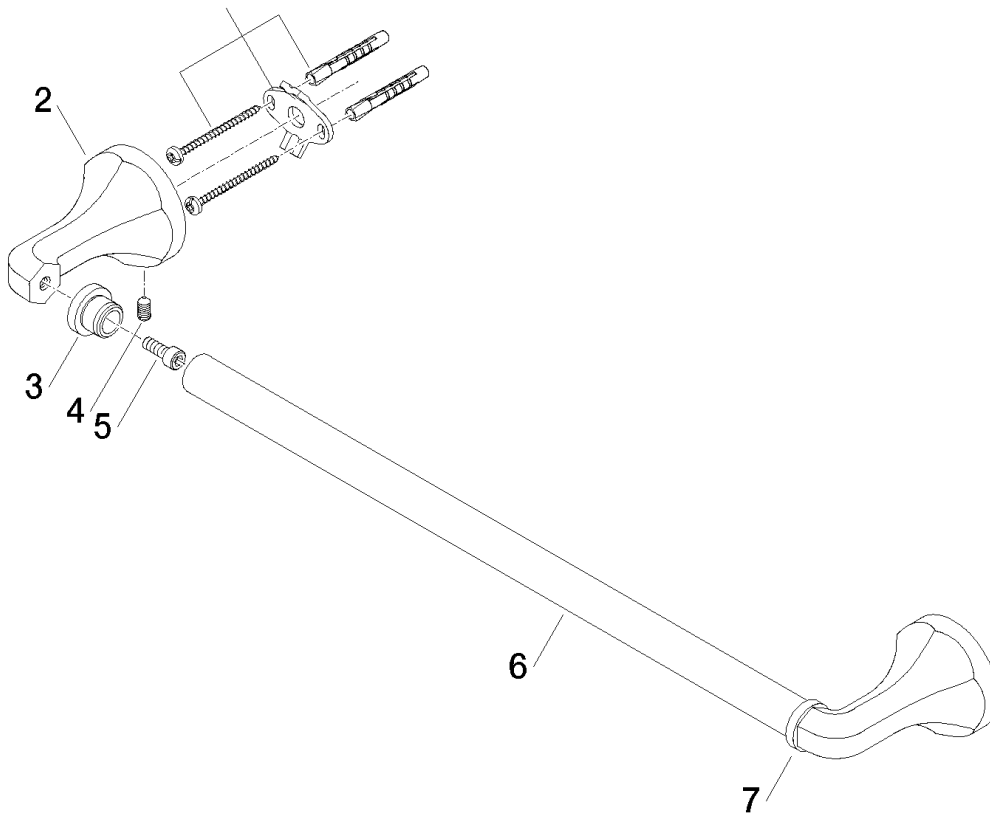

### Product specifications

- Center to center 17 3/4"
- Flange  $\varnothing$  2 3/8"
- 3 1/2" projection

**Surfaces**

- chrome 83045360-00
- chrome 83045360-00
- matt platinum 83045360-06
- matt platinum 83045360-06
- platinum 83045360-08
- platinum 83045360-08
- brass 83045360-09
- brass 83045360-09

**Exploded assembly drawing**

**Order quantity**

<b>No.</b>	<b>Article number</b>	<b>Name</b>	<b>Installation quantity</b>
<b>1</b>	0517207080090	fixing set	2
<b>2</b>	081736501ff	holder	1
<b>3</b>	083120502ff	cap	2
<b>4</b>	09311114490	pin	2
<b>5</b>	09303005390	screw	2
<b>6</b>	082822547ff	pipe	1
<b>7</b>	081736500ff	holder	1