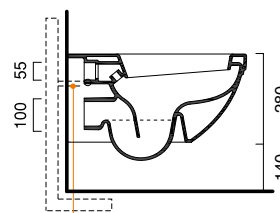

Single hole wall-hung bidet with concealed fixing.  
Wall-hung wc with concealed fixing.  
White or black soft-close toilet seat available. 4,5 Litres flush.

Einloch-hängebidet mit verstecktem Befestigungssystem.  
Hänge-WC mit verstecktem Befestigungssystem. Ausgestattet mit Toilettendeckel, der auch mit Soft-Close-Version lieferbar ist, in weiß oder schwarz. Wasserspülmenge 4,5 l.

photo ■ 2D dwg ■

3D dwg ■

FISSAGGIO SOLO SU BARRE M12  
TO BE FIXED EXCLUSIVELY ON M12 BARS  
BEFESTIGUNG NUR AUF STANGE M12

RACCORDI RIGIDI  
RIGID PIPES  
MESSINGRÖHREN

RACCORDI FLESSIBILI  
FLEXIBLE PIPES  
SCHLAUCHRÖHREN