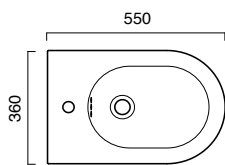

FISSAGGIO SOLO SU BARRE M12
TO BE FIXED EXCLUSIVELY ON M12 BARS
BEFESTIGUNG NUR AUF STANGE M12