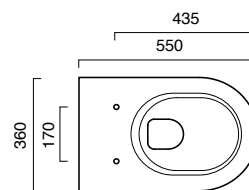

photo ■ 2D dwg ■

3D dwg ■

FISSAGGIO SOLO SU BARRE M12  
TO BE FIXED EXCLUSIVELY ON M12 BARS  
BEFESTIGUNG NUR AUF STANGE M12

RACCORDI RIGIDI  
RIGID PIPES  
MESSINGRÖHREN

RACCORDI FLESSIBILI  
FLEXIBLE PIPES  
SCHLAUCHRÖHREN