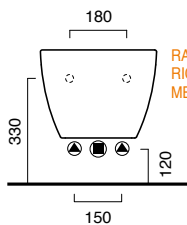

Single hole wall-hung bidet with concealed fixing.  
Wall-hung wc with concealed fixing.  
White or black soft-close toilet seat available. 4,5 Litres flush.

Einloch-hängebidet mit verstecktem Befestigungssystem.  
Hänge-WC mit verstecktem Befestigungssystem. Ausgestattet mit Toilettendeckel, der auch mit Soft-Close-Version lieferbar ist, in weiß oder schwarz. Wasserspülmenge 4,5 l.

photo ■ 2D dwg ■

3D dwg ■

FISSAGGIO SOLO SU BARRE M12  
TO BE FIXED EXCLUSIVELY ON M12 BARS  
BEFESTIGUNG NUR AUF STANGE M12

RACCORDI RIGIDI  
RIGID PIPES  
MESSINGRÖHREN

RACCORDI FLESSIBILI  
FLEXIBLE PIPES  
SCHLAUCHRÖHREN