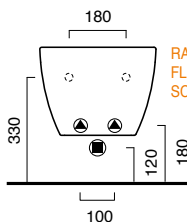

Single hole wall-hung bidet with concealed fixing.  
Wall-hung wc with concealed fixing.  
White or black soft-close toilet seat available. 4,5 Litres flush.

Einloch-hängebidet mit verstecktem Befestigungssystem.  
Hänge-WC mit verstecktem Befestigungssystem. Ausgestattet mit Toilettendeckel, der auch mit Soft-Close-Version lieferbar ist, in weiß oder schwarz. Wasserspülmenge 4,5 l.

photo ■ 2D dwg ■

3D dwg ■

FISSAGGIO SOLO SU BARRE M12  
TO BE FIXED EXCLUSIVELY ON M12 BARS  
BEFESTIGUNG NUR AUF STANGE M12

RACCORDI RIGIDI  
RIGID PIPES  
MESSINGRÖHREN

RACCORDI FLESSIBILI  
FLEXIBLE PIPES  
SCHLAUCHRÖHREN