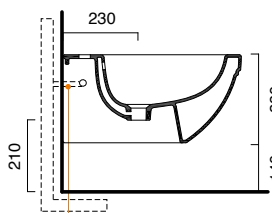

coprivaso nero

black seat cover | schwarz wc sitz

SOFT CLOSE

**cod. 5SSSTFNE00**

Bidet sospeso monoforo con sistema di fissaggio nascosto.  
Wc sospeso con sistema di fissaggio nascosto. Corredato di coprivaso disponibile anche in versione soft-close, bianco o nero. Scarico 4,5 lt.

Single hole wall-hung bidet with concealed fixing.  
Wall-hung wc with concealed fixing.  
White or black soft-close toilet seat available. 4,5 Litres flush.

Einloch-hängebidet mit verstecktem Befestigungssystem.  
Hänge-WC mit verstecktem Befestigungssystem. Ausgestattet mit Toilettendeckel, der auch mit Soft-Close-Version lieferbar ist, in weiß oder schwarz. Wasserspülmenge 4,5 l.

photo ■ 2D dwg ■

3D dwg ■

FISSAGGIO SOLO SU BARRE M12  
TO BE FIXED EXCLUSIVELY ON M12 BARS  
BEFESTIGUNG NUR AUF STANGE M12

RACCORDI RIGIDI  
RIGID PIPES  
MESSINGRÖHREN

RACCORDI FLESSIBILI  
FLEXIBLE PIPES  
SCHLAUCHRÖHREN