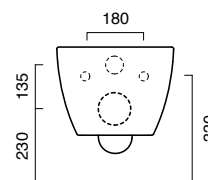

WC | BIDET

55

CANOVA ROYAL 55

bidet sospeso | wall-hung bidet | Wand bidet

cod. 1BSCR00

CANOVA ROYAL 55

wc sospeso | wall-hung wc | Wand wc

cod. 1VSCR00

coprivaso | seat cover | wc sitz

cod. 5SSST00

coprivaso | seat cover | wc sitz

SOFT CLOSE

cod. 5SSSTF00

coprivaso nero

black seat cover | schwarz wc sitz

SOFT CLOSE

cod. 5SSSTFNE00

Bidet sospeso monoforo con sistema di fissaggio nascosto.
Wc sospeso con sistema di fissaggio nascosto. Corredato di coprivaso disponibile anche in versione soft-close, bianco o nero. Scarico 4,5 lt.

Single hole wall-hung bidet with concealed fixing.
Wall-hung wc with concealed fixing.
White or black soft-close toilet seat available. 4,5 Litres flush.

Einloch-hängebidet mit verstecktem Befestigungssystem.
Hänge-WC mit verstecktem Befestigungssystem. Ausgestattet mit Toilettendeckel, der auch mit Soft-Close-Version lieferbar ist, in weiß oder schwarz. Wasserspülmenge 4,5 l.

photo ■ 2D dwg ■

3D dwg ■

FISSAGGIO SOLO SU BARRE M12
TO BE FIXED EXCLUSIVELY ON M12 BARS
BEFESTIGUNG NUR AUF STANGE M12

RACCORDI RIGIDI
RIGID PIPES
MESSINGRÖHREN

RACCORDI FLESSIBILI
FLEXIBLE PIPES
SCHLAUCHRÖHREN

FISSAGGIO SOLO SU BARRE M12
TO BE FIXED EXCLUSIVELY ON M12 BARS
BEFESTIGUNG NUR AUF STANGE M12