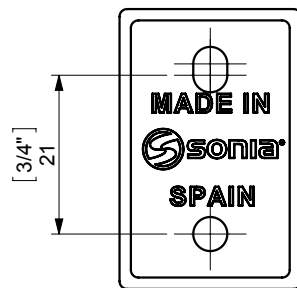

FIJACION PARED
WALL FIXATION

espec_573

Imágenes no a escala / Draw not to scale / Echelle non respectée

Peso / Weight / Poids : 0,130 Kg.

Data / Datos / Données:

Normas / Regulations / Normes: UNE 67100, **UNE EN 3497**, **UNE EN ISO 1456**, **UNE EN ISO 9227**, **UNE EN ISO 4541**, **UNE EN ISO 2819**, UNE-EN ISO 4541