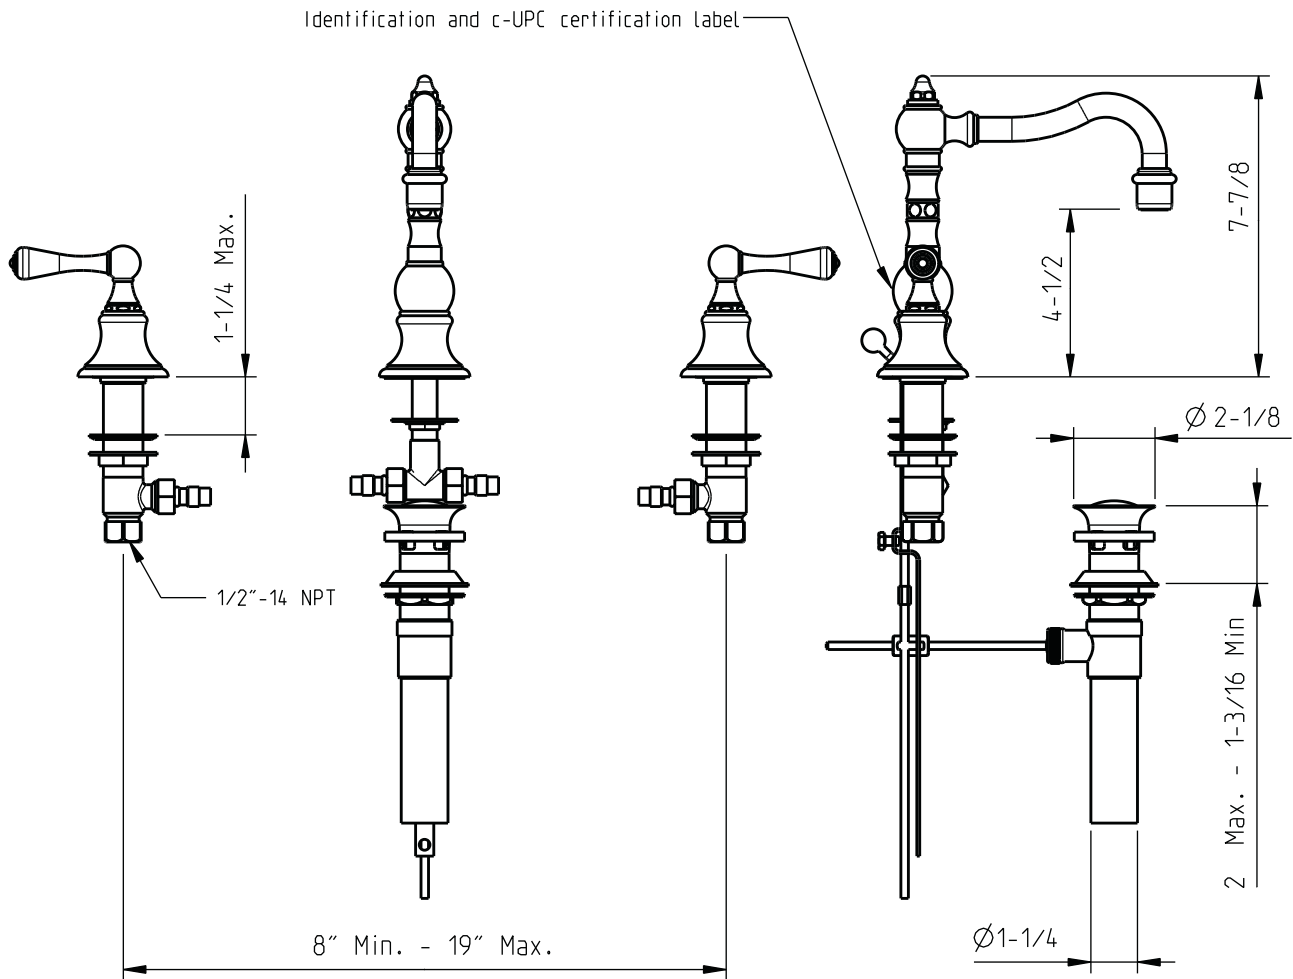

TECHNICAL SPECIFICATIONS

Highlands

Widespread pillar lavatory

code | 268 130 xxx

5663822
9830D028W01

PLUMBING

dimensions inches

CIFIAL USA
USA P +1800 5284904 F +1800 5281969 info@cifialusa.com www.cifialusa.com
CIFIAL Torneiras, S.A.
Portugal T +351 256 780 700 F +351 256 780 710 cifial@cifial.pt www.cifial.pt
CIFIALDECOR, S.A.
Espanha T +34 916 110 261 F +34 916 103 694 cifialdecor@infonegocio.com
CIFIAL UK, Ltd.
UK P +44 1933 402 008 F +44 1933 402 063 sales@cifial.co.uk www.cifial.co.uk

5663822
9830D028W01

Note: xxx represent different finishes.

	625	601	616	617	620	721	W15	X10
A	5713110	3460009-xxx			5C03039			
					5C02018			
B	5710000	3620234-xxx						