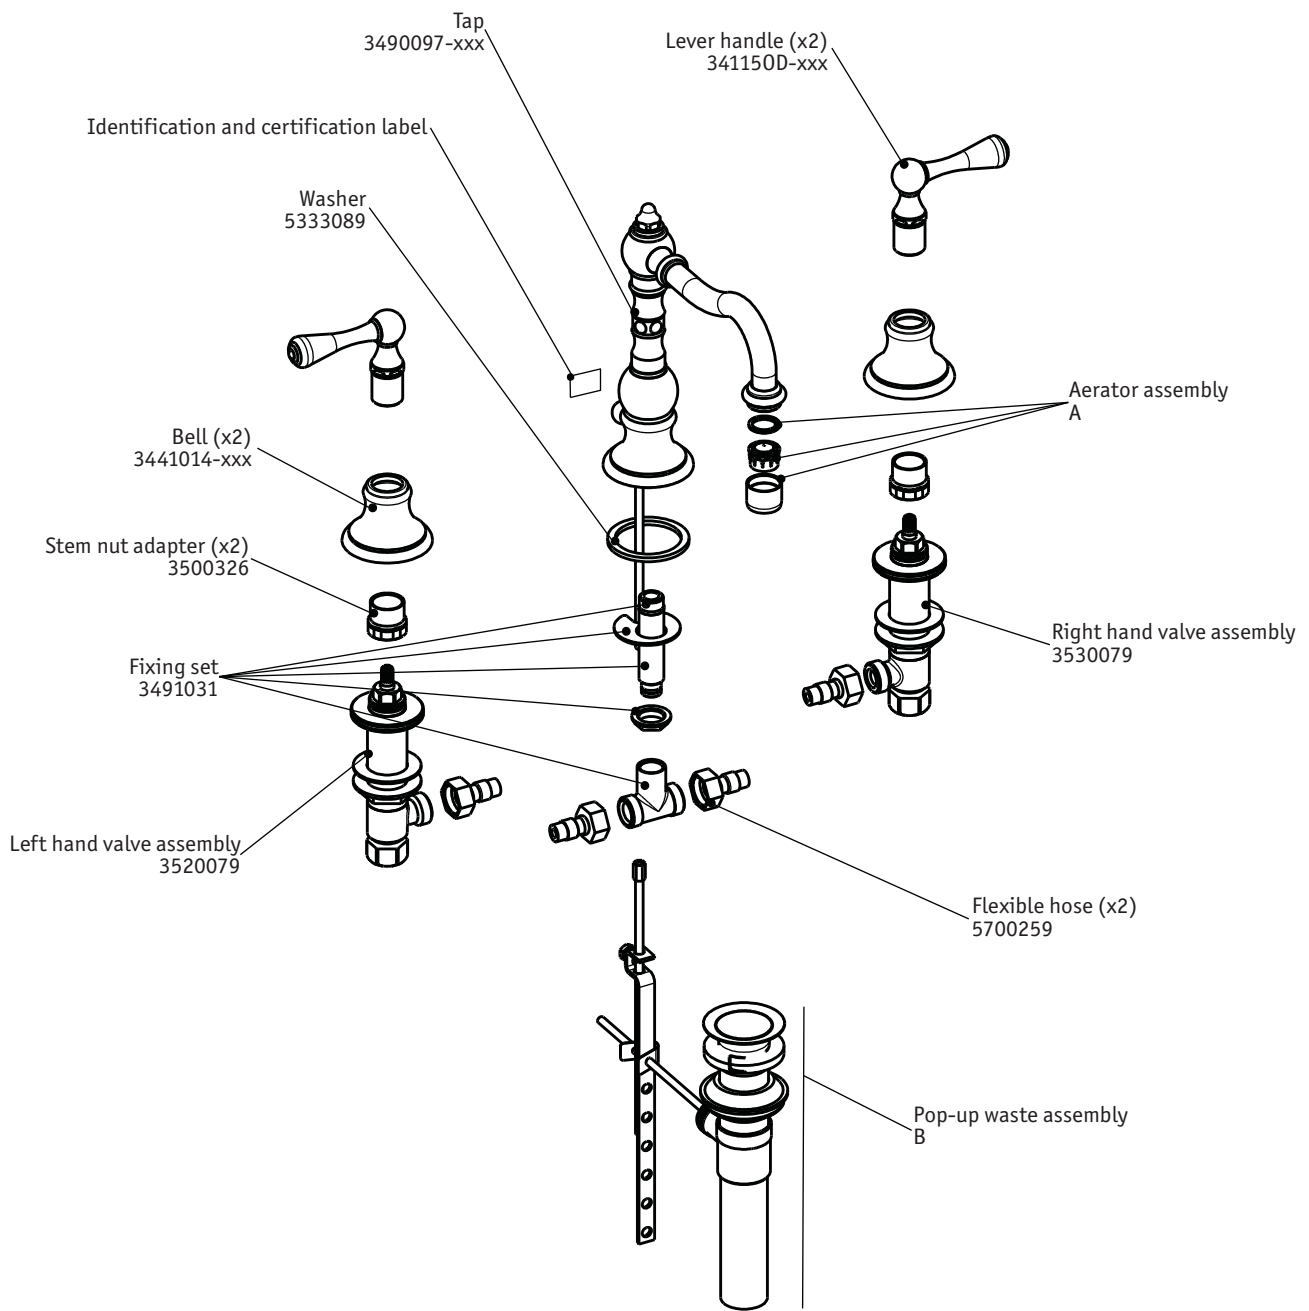

TECHNICAL SPECIFICATIONS

Highlands

Widespread pillar lavatory

code | 268 130 xxx

5663822
9830D028W01

PLUMBING

dimensions inches

CIFIAL USA
USA P +1800 5284904 F +1800 5281969 info@cifialusa.com www.cifialusa.com
CIFIAL Torneiras, S.A.
Portugal T +351 256 780 700 F +351 256 780 710 cifial@cifial.pt www.cifial.pt
CIFIALDECOR, S.A.
Espanha T +34 916 110 261 F +34 916 103 694 cifialdecor@infonegocio.com
CIFIAL UK, Ltd.
UK P +44 1933 402 008 F +44 1933 402 063 sales@cifial.co.uk www.cifial.co.uk

5663822
9830D028W01

Note: xxx represent different finishes.

	625	601	616	617	620	721	W15	X10
A	5713110	3460009-xxx			5C03039			
					5C02018			
B	5710000	3620234-xxx						