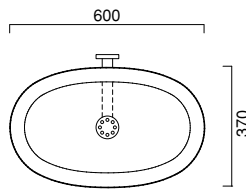

scarico a parete
with wall waste
 für Wandabfluss

scarico a pavimento
with floor waste
 für Bodenabfluss

Lavabo freestanding senza troppopieno,
 per scarico a parete o a pavimento.

Freestanding washbasin. No taphole,
 no overflow.