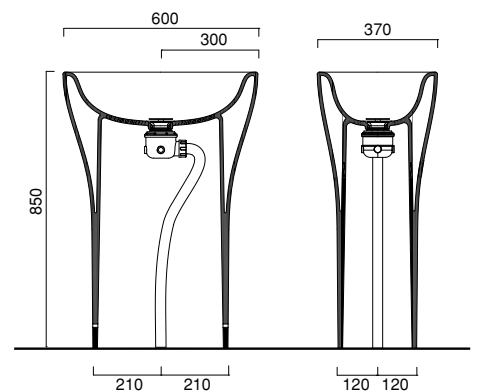

MUSE

60

MUSE FREESTANDING 60
 lavabo per scarico a pavimento
 washbasin with floor waste
 waschtisch für bodenabfluss
cod. 1FRMU00 ○

lavabo per scarico a parete
 washbasin with wall waste
 waschtisch für wandabfluss
cod. 1FRPMU00 ○
 bianco | white | weiß

scarico a parete
with wall waste
 für Wandabfluss

scarico a pavimento
with floor waste
 für Bodenabfluss

Lavabo freestanding senza troppopieno,
 per scarico a parete o a pavimento.

Freestanding washbasin. No taphole,
 no overflow.

cod. 1FRMU00 ○

bianco | white | weiß

lavabo per scarico a parete
washbasin with wall waste
waschtisch für wandabfluss

cod. 1FRPMU00 ○

bianco | white | weiß