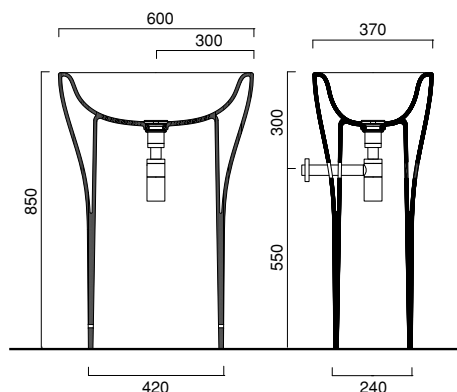

MUSE

60

MUSE FREESTANDING 60
 lavabo per scarico a pavimento
 washbasin with floor waste
 waschtisch für bodenabfluss
cod. 1FRMU00 ○

lavabo per scarico a parete
 washbasin with wall waste
 waschtisch für wandabfluss
cod. 1FRPMU00 ○
 bianco | white | weiß

scarico a parete
with wall waste
 für Wandabfluss

scarico a pavimento
with floor waste
 für Bodenabfluss

Lavabo freestanding senza troppopieno,
 per scarico a parete o a pavimento.

Freestanding washbasin. No taphole,
 no overflow.