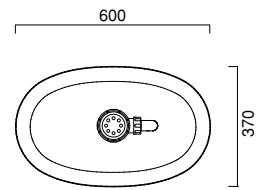

MUSE

60

MUSE FREESTANDING 60
 lavabo per scarico a pavimento
 washbasin with floor waste
 waschtisch für bodenabfluss
cod. 1FRMU00 ○

lavabo per scarico a parete
 washbasin with wall waste
 waschtisch für wandabfluss
cod. 1FRPMU00 ○
 bianco | white | weiß