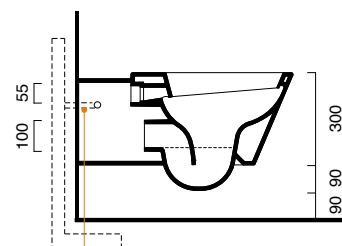

VERSOCOMFORT

70

VERSOCOMFORT 70

wc sospeso | wall-hung wc | wand wc
cod. 1VSHE00

coprivaso | seat cover | wc sitz
cod. 5HEST00

Wc sospeso con fissaggio a scomparsa.
Corredato da coprivaso in resina
termoindurente. Scarico 6 lt.

Wall-hung WC with concealed fixing.
With thermosetting toilet seat.
6 litres flush.

Wand-WC mit versteckter Befestigung
und WC Sitz aus Duroplast.
Spülmenge 6 l.

FISSAGGIO SOLO SU BARRE M12
TO BE FIXED EXCLUSIVELY ON M12 BARS
BEFESTIGUNG NUR AUF STANGE M12