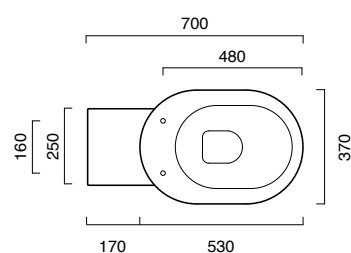

VERSOCOMFORT

70

VERSOCOMFORT 70

wc sospeso | wall-hung wc | wand wc
cod. 1VSHE00

coprivaso | seat cover | wc sitz
cod. 5HEST00

Wc sospeso con fissaggio a scomparsa.
Corredato da coprivaso in resina
termoindurente. Scarico 6 lt.

Wall-hung WC with concealed fixing.
With thermosetting toilet seat.
6 litres flush.

Wand-WC mit versteckter Befestigung
und WC Sitz aus Duroplast.
Spülmenge 6 l.

FISSAGGIO SOLO SU BARRE M12
TO BE FIXED EXCLUSIVELY ON M12 BARS
BEFESTIGUNG NUR AUF STANGE M12