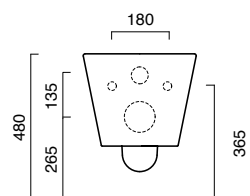

VERSOCOMFORT

70

VERSOCOMFORT 70

wc sospeso | wall-hung wc | wand wc
cod. 1VSHE00

coprivaso | seat cover | wc sitz
cod. 5HEST00

Wc sospeso con fissaggio a scomparsa.
Corredato da coprivaso in resina
termoindurente. Scarico 6 lt.

Wall-hung WC with concealed fixing.
With thermosetting toilet seat.
6 litres flush.

Wand-WC mit versteckter Befestigung
und WC Sitz aus Duroplast.
Spülmenge 6 l.

FISSAGGIO SOLO SU BARRE M12
TO BE FIXED EXCLUSIVELY ON M12 BARS
BEFESTIGUNG NUR AUF STANGE M12