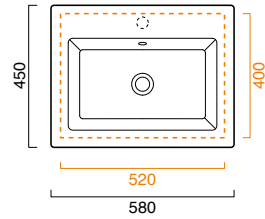

STAR

58

STAR 58

lavabo | washbasin | waschtisch
cod. 158ST00

Lavabo 58 predisposto per rubinetteria monoforo. Installabile ad incasso, o su specifico mobile a colonna con due cassetti (produzione Inova).

58 cm washbasin with 1 taphole.
Suitable for wall-hung or sit on installation on a dedicated column cabinet with two drawers (Inova production).

Waschbecken 58 mit Vorbereitung für Einlocharmatur. Als Einbaubecken oder auf einem speziellen Hochschrank mit zwei Schubladen installierbar (Produktion Inova).

5LARE00 - 5LAT000

5SZ5800

5SIFL00

photo ■ 2D dwg ■