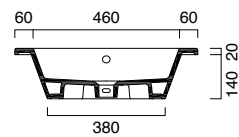

Waschbecken 58 mit Vorbereitung für Einlocharmatur. Als Einbaubecken oder auf einem speziellen Hochschrank mit zwei Schubladen installierbar (Produktion Inova).

5LARE00 - 5LAT000

5SZ5800

5SIFL00

photo ■ 2D dwg ■