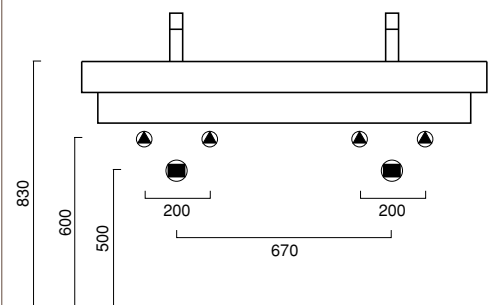

ZERO

125

ZERO 125

lavabo | washbasin | waschtisch  
**cod. 1125ZE00** ○

bianco | white | weiß

**cod. 1125ZENE** ●

nero | black | schwarz

Lavabo con doppio catino, installabile sospeso, a semincasso e appoggio. Predisposto per una doppia rubinetteria monoforo, triforo o da parete. È integrabile con un portasciugamani frontale in ottone cromato.

Double washbasin for wall-hung, semi inset or sit on installation. 0, 1 or 3 double tapholes. Front chrome brass towel-rail available.

Waschbecken mit doppeltem Becken, Hängend, Halbeinbau oder auf Möbel installierbar. 1 Hahnloch, 3 Hahnlöcher vorgestochen für Wand-doppelte Armaturen. Fronthandtuchhalter aus Messing verchromt.

5LARE00-5LATO00

5SZ1200

5P125N00

5SIFQ00-5SIFL00

photo ■ 2D dwg ■

3D dwg ■

ZERO

125