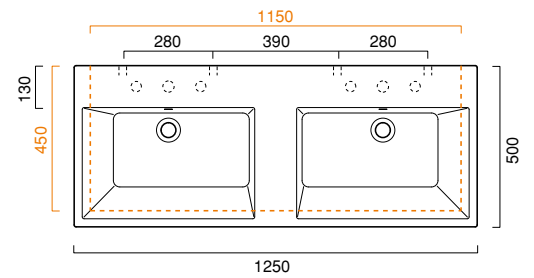

ZERO

125

ZERO 125

lavabo | washbasin | waschtisch  
**cod. 1125ZE00** ○

bianco | white | weiß

**cod. 1125ZENE** ●

nero | black | schwarz

Lavabo con doppio catino, installabile sospeso, a semincasso e appoggio. Predisposto per una doppia rubinetteria monoforo, triforo o da parete. È integrabile con un portasciugamani frontale in ottone cromato.

Double washbasin for wall-hung, semi inset or sit on installation. 0, 1 or 3 double tapholes. Front chrome brass towel-rail available.

Waschbecken mit doppeltem Becken, Hängend, Halbeinbau oder auf Möbel installierbar. 1 Hahnloch, 3 Hahnlöcher vorgestochen für Wand-doppelte Armaturen. Fronthandtuchhalter aus Messing verchromt.

5LARE00-5LATO00

5SZ1200

5P125N00

5SIFQ00-5SIFL00

photo ■ 2D dwg ■

3D dwg ■

ZERO

125