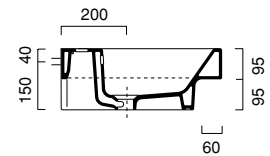

Double washbasin for wall-hung, semi inset or sit on installation. 0, 1 or 3 double tapholes. Front chrome brass towel-rail available.

Waschbecken mit doppeltem Becken, Hängend, Halbeinbau oder auf Möbel installierbar. 1 Hahnloch, 3 Hahnlöcher vorgestochen für Wand-doppelte Armaturen. Fronthandtuchhalter aus Messing verchromt.

5LARE00-5LATO00

5SZ1200

5P125N00

5SIFQ00-5SIFL00

photo ■ 2D dwg ■

3D dwg ■

ZERO

125