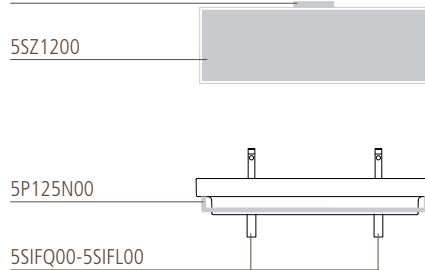

ZERO

125

ZERO 125

lavabo | washbasin | waschtisch  
**cod. 1125ZE00** ○

bianco | white | weiß

**cod. 1125ZENE** ●

nero | black | schwarz

Lavabo con doppio catino, installabile sospeso, a semincasso e appoggio. Predisposto per una doppia rubinetteria monoforo, triforo o da parete. È integrabile con un portasciugamani frontale in ottone cromato.

Double washbasin for wall-hung, semi inset or sit on installation. 0, 1 or 3 double tapholes. Front chrome brass towel-rail available.

Waschbecken mit doppeltem Becken, Hängend, Halbeinbau oder auf Möbel installierbar. 1 Hahnloch, 3 Hahnlöcher vorgestochen für Wand-doppelte Armaturen. Fronthandtuchhalter aus Messing verchromt.

5LARE00-5LATO00

5SZ1200

5P125N00

5SIFQ00-5SIFL00

photo ■ 2D dwg ■

3D dwg ■

ZERO

125