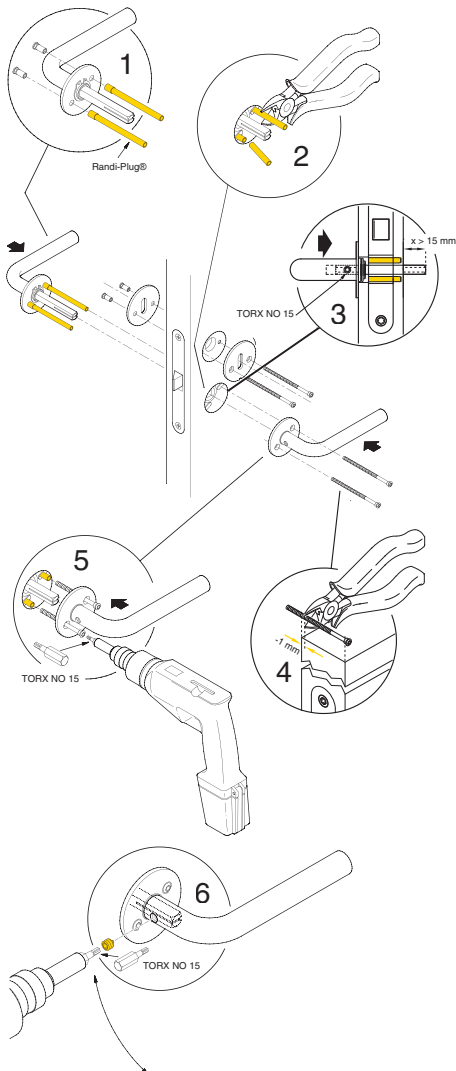

Montage

Montage

Montage

Dørgreb med skilt
Lever handle with backplate
Türdrücker auf Schild
Deurkruk op schild
Béquille sur plaque