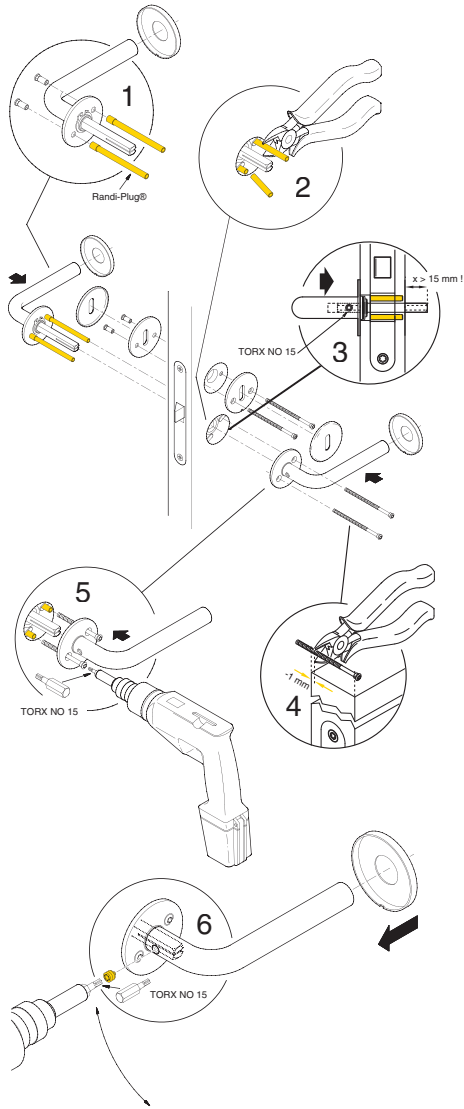

Montage

Montage

Montage

Dørgreb med skilt
Lever handle with backplate
Türdrücker auf Schild
Deurkruk op schild
Béquille sur plaque