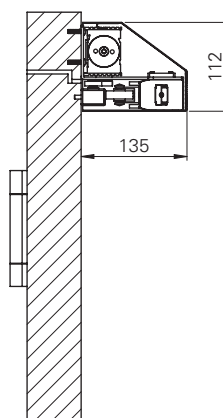

Tekniske data

Lukkekraft (trinløs indstillelig)	størrelse iht. EN	2 – 5
Dørbredde	≤ 1.250 mm	■
Dimensioner (incl. Montageplade)	Længde i mm	500
	Dybde i mm	135
	Højde i mm	112
Montagevinkel		■
Montage modsat hængselsside		■
DIN-L / R		■
Sluttryk trinløs indstillelig		■
Lukkehastighed (trinløs indstillelig)		■
Åbningsdæmpning (trinløs indstillelig)		■
Lukketidsforsinkelse (trinløs indstillelig)		■
Profil bredde minimum	i mm	75
Nominel spænding	(± 20 %), max.	24V DC
Rest spænding		max 2Vp
Skiftestrøm		1,4 A
Strømforbrug		1 A
Drejningsmoment max.	Åbne/ lukke kraft	215 Nm (600 N)
Åbningsvinkel max.		90°
Programerbar Kontakt max.		24V DC/ 0,5A
Åbningshastighed	(0° - 90°)	45 s (2,0°/s)
Testet iht. EN / DIN EN	EN 1154 EN 12101-2	
Opfylder kravene	PMR ERP DIN 18040 DIN SPEC 1104	
ABV anlæg		ABV
Certificeret iht. EU regulativerne		CE

- Ja
- Nej
- Valgmulighed

Profildør

FTA ECO-Vent ■ Et sammenspil af to kræfter