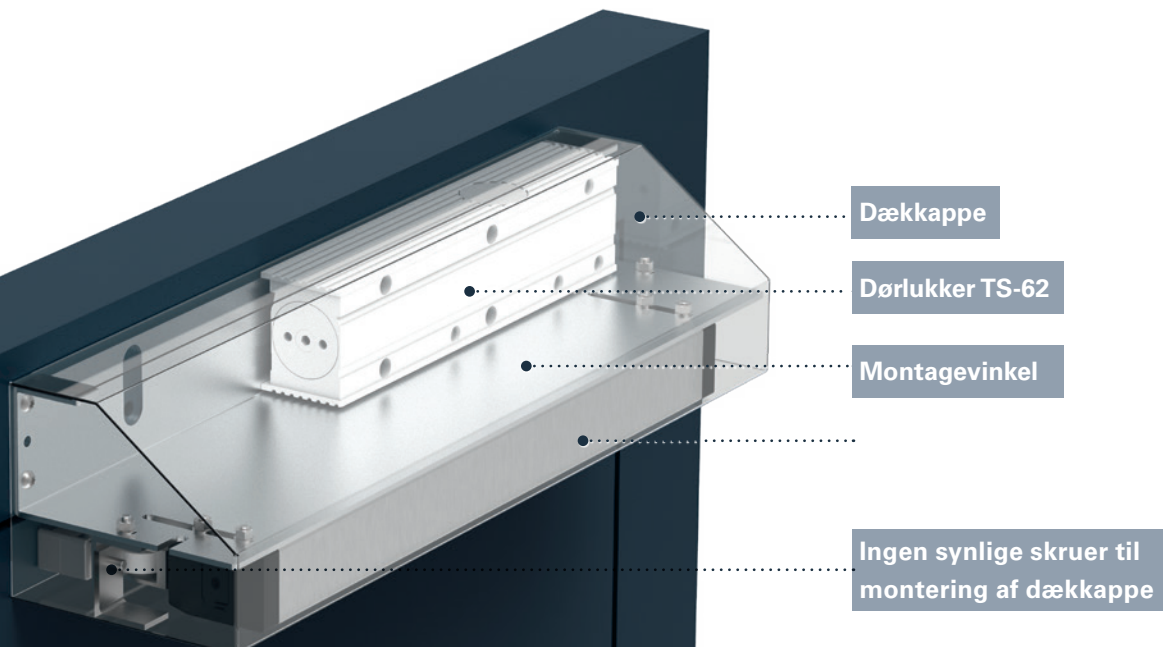

- Ja
- Nej
- Valgmulighed

Profildør

FTA ECO-Vent ■ Et sammenspil af to kræfter

Bestillingsinformation

FTA ECO-Vent

Produktfordele

- ECOMount: Tids og omkostnings besparende installation pga. den indvendige montage af dørlukker og døråbner.
- ECOuniq: Unik – monteres som en samlet enhed på samme side af døren.
- ECOvalve: Enkel og præcis justering af ventiler med en almindelig unbrakonøgle
- ECOcover: Det heldækkende fullcover i rustfrit stål giver en perfekt helhed.
- ECOupgrade: Nem eftermontering. Ingen yderligere behov for gulvdørlukker eller integreret dørlukker.
- ECOScrew: Monteres med Torx skruer, en klar fordel i forbindelse med montagen.
- AumüllerStik: Stikket har trækaflastning iht. **DIN EN 60335-1**. Modhager sikrer at stikket ikke utilsigtet adskilles ved belastning.
- ECO2in1: Dette produkt kan anvendes på flugtvejsdøre med behov for brandventilation, og opfylder samtidig kravene til flugtveje, automatisk røgudluftning og kravene til den normale dørlukker funktion iht. **DIN SPEC 1104**

FTA ECO-Vent en unik kombination

På døre er der mange udfordringer, især hvis man skal opfylde krav om flugtvejssikkerhed kombineret med røg- og brandventilation. Den nye FTA ECO-Vent opfylder alle disse udfordringer med et system. Den virker i dagtimerne som en normal dørlukker med højeste komfort, i tilfælde af panik som en flugtvejsåbner og i tilfælde af røgudluftning som en ABV-døråbner.

Døråbnerens arm kører på dørlukkerens glideskinne

- Tids og omkostningsbesparende installation pga. den unikke indvendige installation
- Begge komponenter bliver monteret på samme vinkel

Brug af standardkomponenter