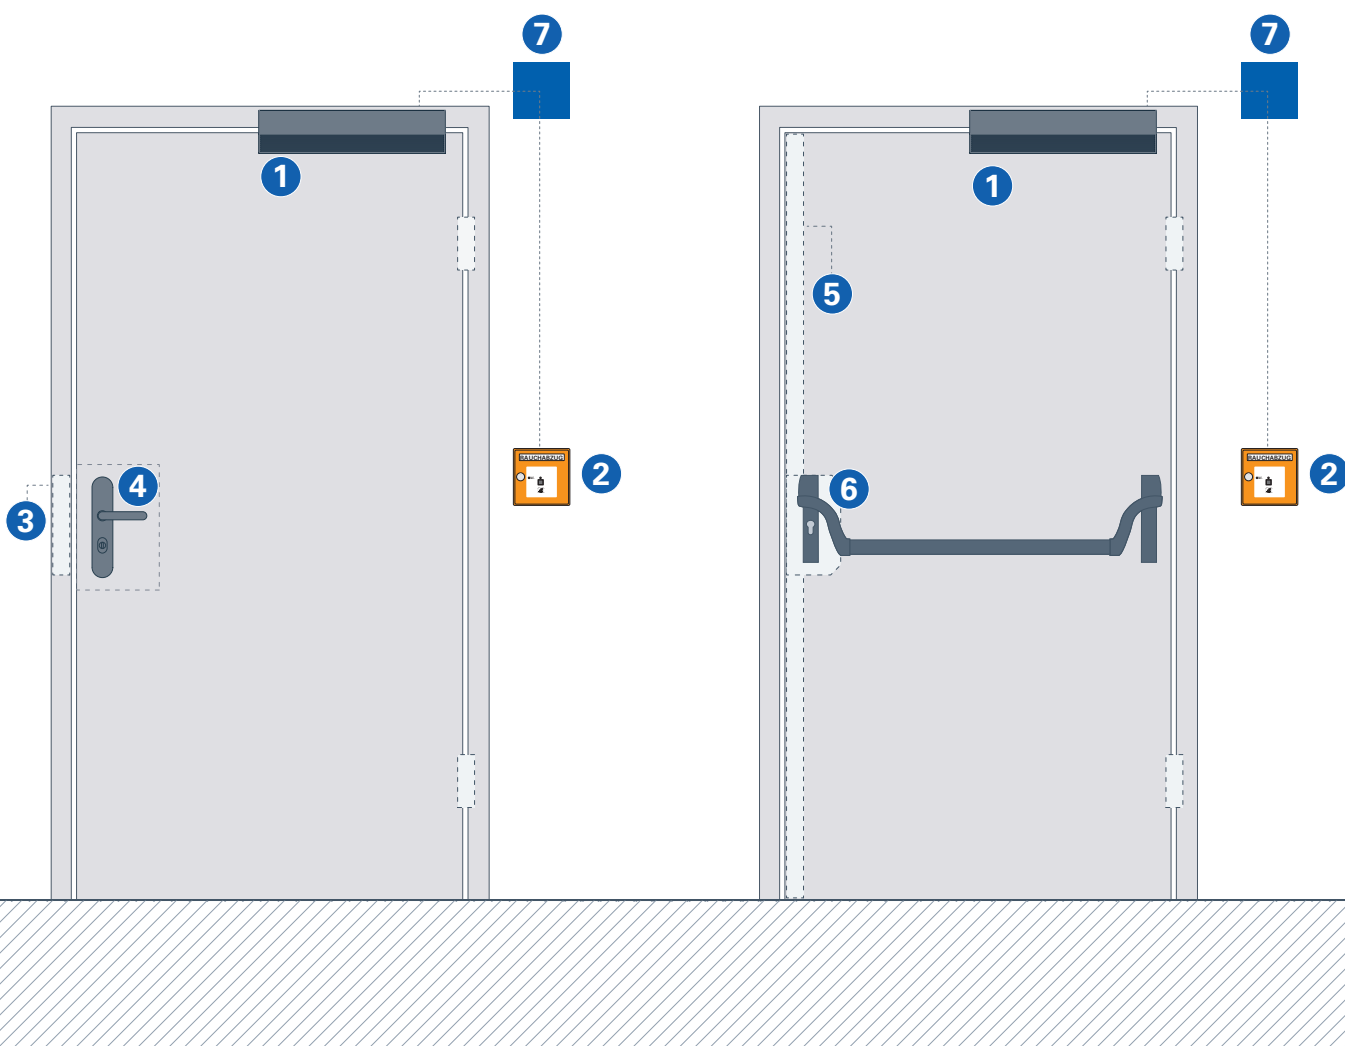

FTA ECO-Vent

Anvendelse eksempler

- 1 FTA ECO-Vent
- 2 Brandtryk
- 3 El slutblik
- 4 Dørgreb
- 5 Motorlås
- 6 Panikbeslag
- 7 ABV central

Montage kun på modsat hængsels siden

FTA ECO-Vent
Funktionsfilm

→ bit.ly/2HgwAvB

ECO