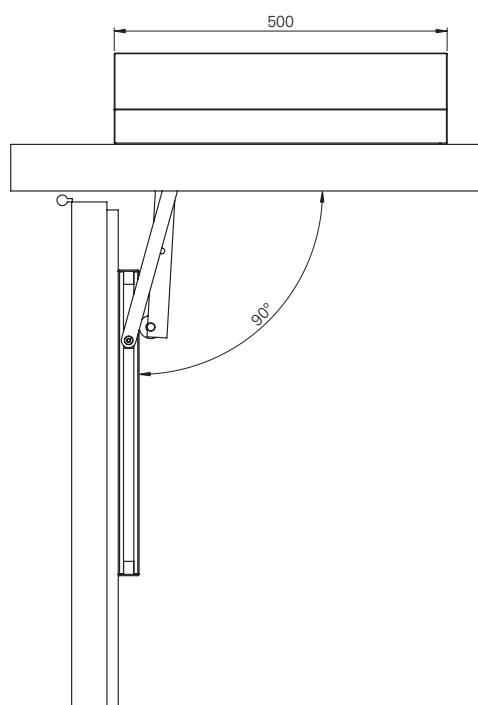

Tekniske data

Lukkekraft (trinløs indstillelig)	størrelse iht. EN	2 – 5
Dørbredde	≤ 1.250 mm	■
Dimensioner (incl. Montageplade)	Længde i mm	500
	Dybde i mm	135
	Højde i mm	112
Montagevinkel		■
Montage modsat hængselsside		■
DIN-L / R		■
Sluttryk trinløs indstillelig		■
Lukkehastighed (trinløs indstillelig)		■
Åbningsdæmpning (trinløs indstillelig)		■
Lukketidsforsinkelse (trinløs indstillelig)		■
Profil bredde minimum	i mm	75
Nominel spænding	(± 20 %), max.	24V DC
Rest spænding		max 2Vp
Skiftestrøm		1,4 A
Strømforbrug		1 A
Drejningsmoment max.	Åbne/ lukke kraft	215 Nm (600 N)
Åbningsvinkel max.		90°
Programerbar Kontakt max.		24V DC/ 0,5A
Åbningshastighed	(0° - 90°)	45 s (2,0°/s)
Testet iht. EN / DIN EN	EN 1154 EN 12101-2	
Opfylder kravene	PMR ERP DIN 18040 DIN SPEC 1104	
ABV anlæg		ABV
Certificeret iht. EU regulativerne		CE

- Ja
- Nej
- Valgmulighed

Profildør

FTA ECO-Vent ■ Et sammenspil af to kræfter