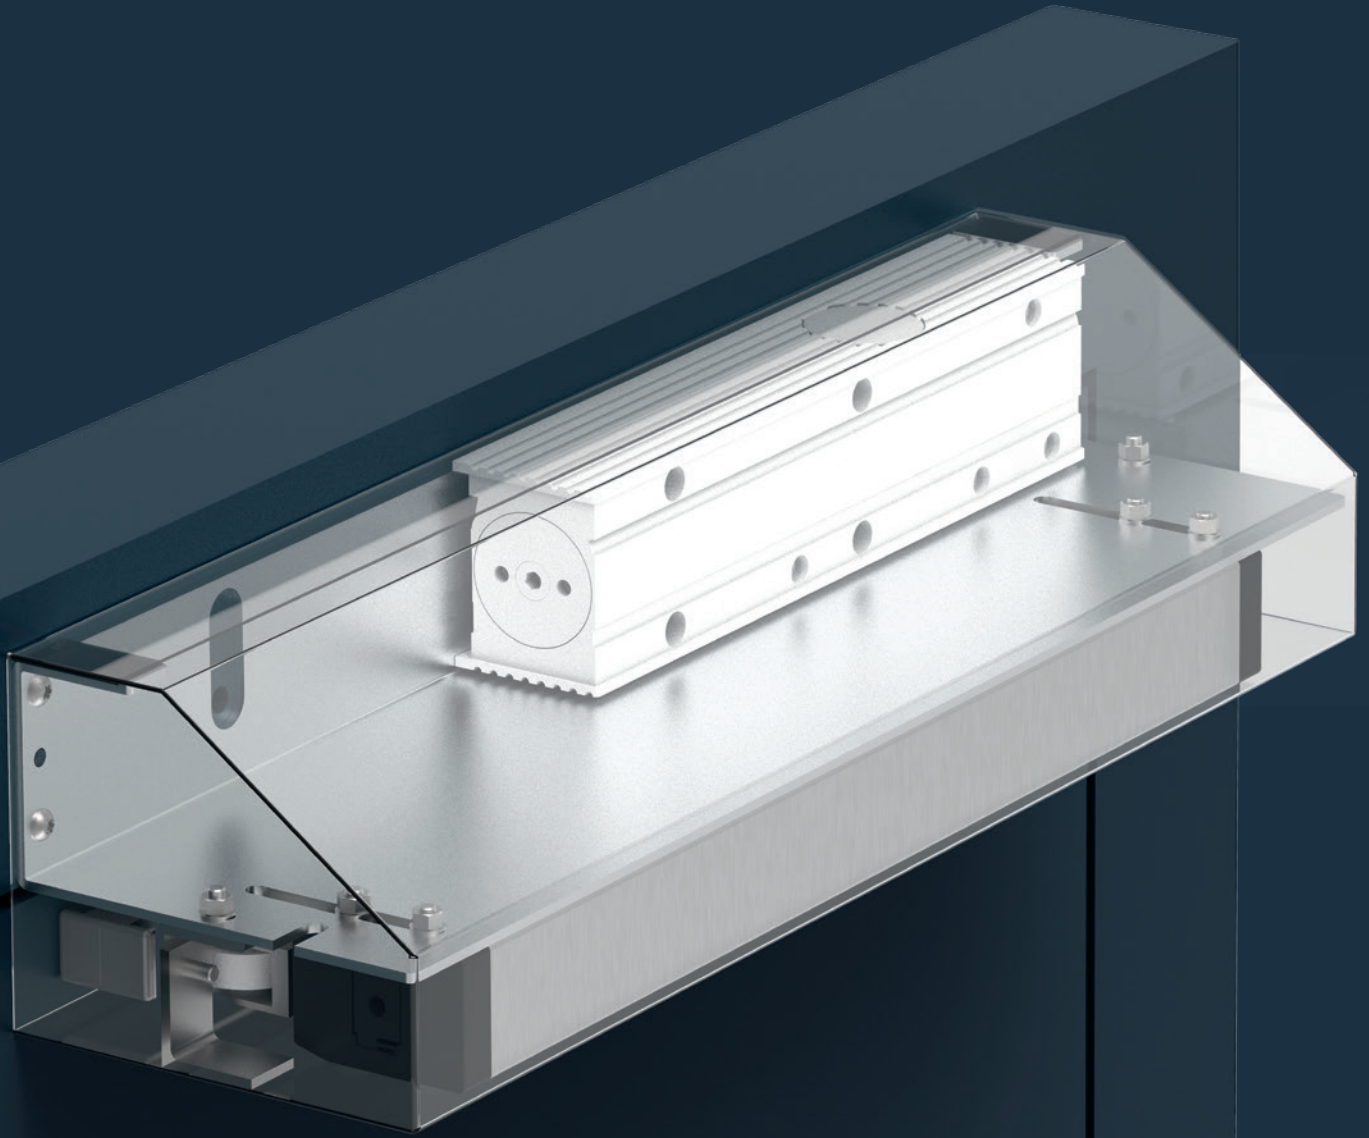

FTA ECO-Vent^{TS-62}

Produktinformation

FTA ECO-VENT^{TS-62}

LØSNINGER TIL ABV DØRE

■ SYSTEMTEKNIK TIL DØREN

FTA ECO-Vent^{TS-62}

Tekniske data

Lukkekraft (trinløs indstillelig)	størrelse iht. EN	2 – 5
Dørbredde	≤ 1.250 mm	■
Dimensioner (incl. Montageplade)	Længde i mm	500
	Dybde i mm	135
	Højde i mm	112
Montagevinkel		■
Montage modsat hængselsside		■
DIN-L / R		■
Sluttryk trinløs indstillelig		■
Lukkehastighed (trinløs indstillelig)		■
Åbningsdæmpning (trinløs indstillelig)		■
Lukketidsforsinkelse (trinløs indstillelig)		■
Profil bredde minimum	i mm	75
Nominel spænding	(± 20 %), max.	24V DC
Rest spænding		max 2Vp
Skiftestrøm		1,4 A
Strømforbrug		1 A
Drejningsmoment max.	Åbne/ lukke kraft	215 Nm (600 N)
Åbningsvinkel max.		90°
Programerbar Kontakt max.		24V DC/ 0,5A
Åbningshastighed	(0° - 90°)	45 s (2,0°/s)
Testet iht. EN / DIN EN	EN 1154 EN 12101-2	
Opfylder kravene	PMR ERP DIN 18040 DIN SPEC 1104	
ABV anlæg		ABV
Certificeret iht. EU regulativerne		CE

- Ja
- Nej
- Valgmulighed

Profildør

FTA ECO-Vent ■ Et sammenspil af to kræfter

Bestillingsinformation

FTA ECO-Vent

Produktfordele

- ECOMount: Tids og omkostnings besparende installation pga. den indvendige montage af dørlukker og døråbner.
- ECOuniq: Unik – monteres som en samlet enhed på samme side af døren.
- ECOvalve: Enkel og præcis justering af ventiler med en almindelig unbrakonøgle
- ECOcover: Det heldækkende fullcover i rustfrit stål giver en perfekt helhed.
- ECOupgrade: Nem eftermontering. Ingen yderligere behov for gulvdørlukker eller integreret dørlukker.
- ECOScrew: Monteres med Torx skruer, en klar fordel i forbindelse med montagen.
- AumüllerStik: Stikket har trækaflastning iht. **DIN EN 60335-1**. Modhager sikrer at stikket ikke utilsigtet adskilles ved belastning.
- ECO2in1: Dette produkt kan anvendes på flugtvejsdøre med behov for brandventilation, og opfylder samtidig kravene til flugtveje, automatisk røgudluftning og kravene til den normale dørlukker funktion iht. **DIN SPEC 1104**