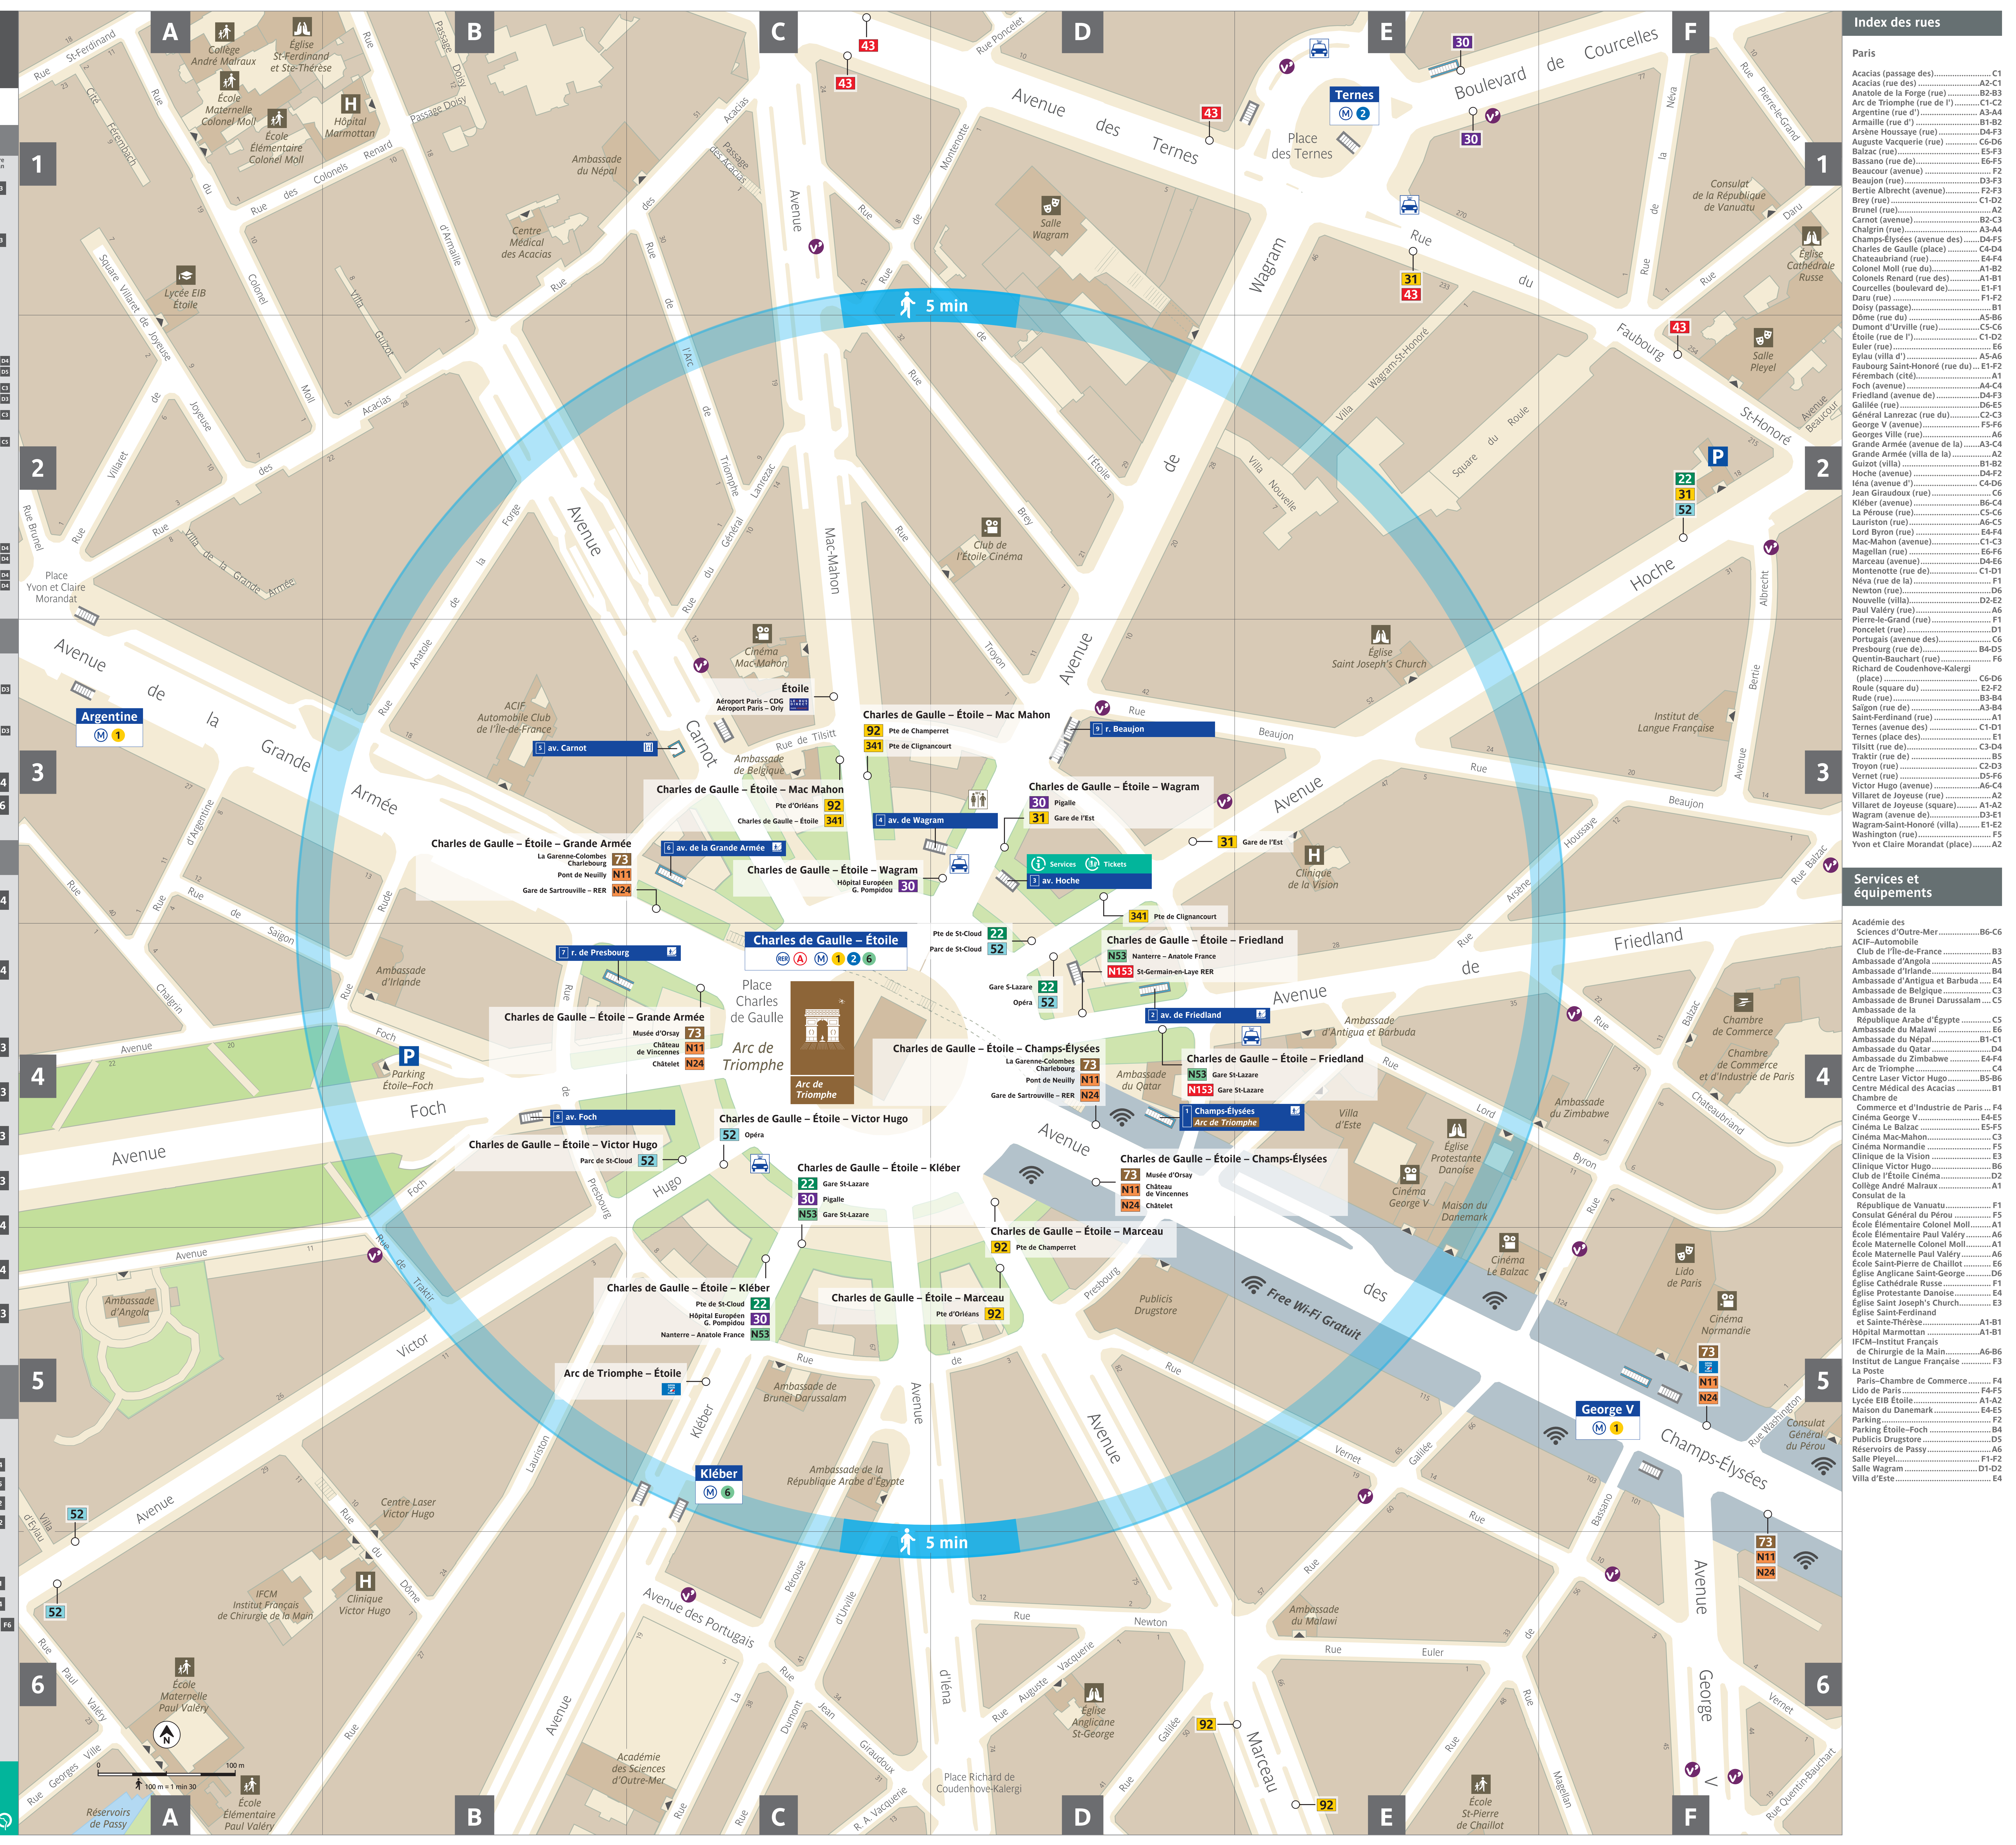

Services

Toilettes en station, suivre : **Sortie 2 | 3 | 5**

Toilettes sur la voie publique

Taxi

Champs-Élysées Free Wi-Fi Gratuit

Sorties

1. 1 Champs-Élysées
2. 2 av. de Friedland
3. 3 av. Hoche
4. 4 av. de Wagram
5. 5 av. Carnot
6. 6 av. de la Grande Armée
7. 7 r. de Presbourg
8. 8 av. Foch
9. 9 r. Beaujon

Services Tickets

Depuis les quais

Équipements publics et touristiques à 5 min à pied

Tourisme - Culture

- Arc de Triomphe
- Lido de Paris
- Salle Pleyel
- Salle Wagram

Services - Équipements

- Hôpital Marmottan
- La Poste-Paris-Chambre de Commerce
- Zone Wi-Fi Gratuit - Champs-Élysées

CHARLES_DE_GAULLE_ETOILE_AQR08_08_2020_ED
RATP - CML - IVM. Propriété de la RATP. Reproduction interdite

ratp.fr
appis RATP
@ClientsRATP

34 24
RATP Services clients
164 8120
7564 Paris Cedex 12

32 46
0 904 600 311
0 904 600 311