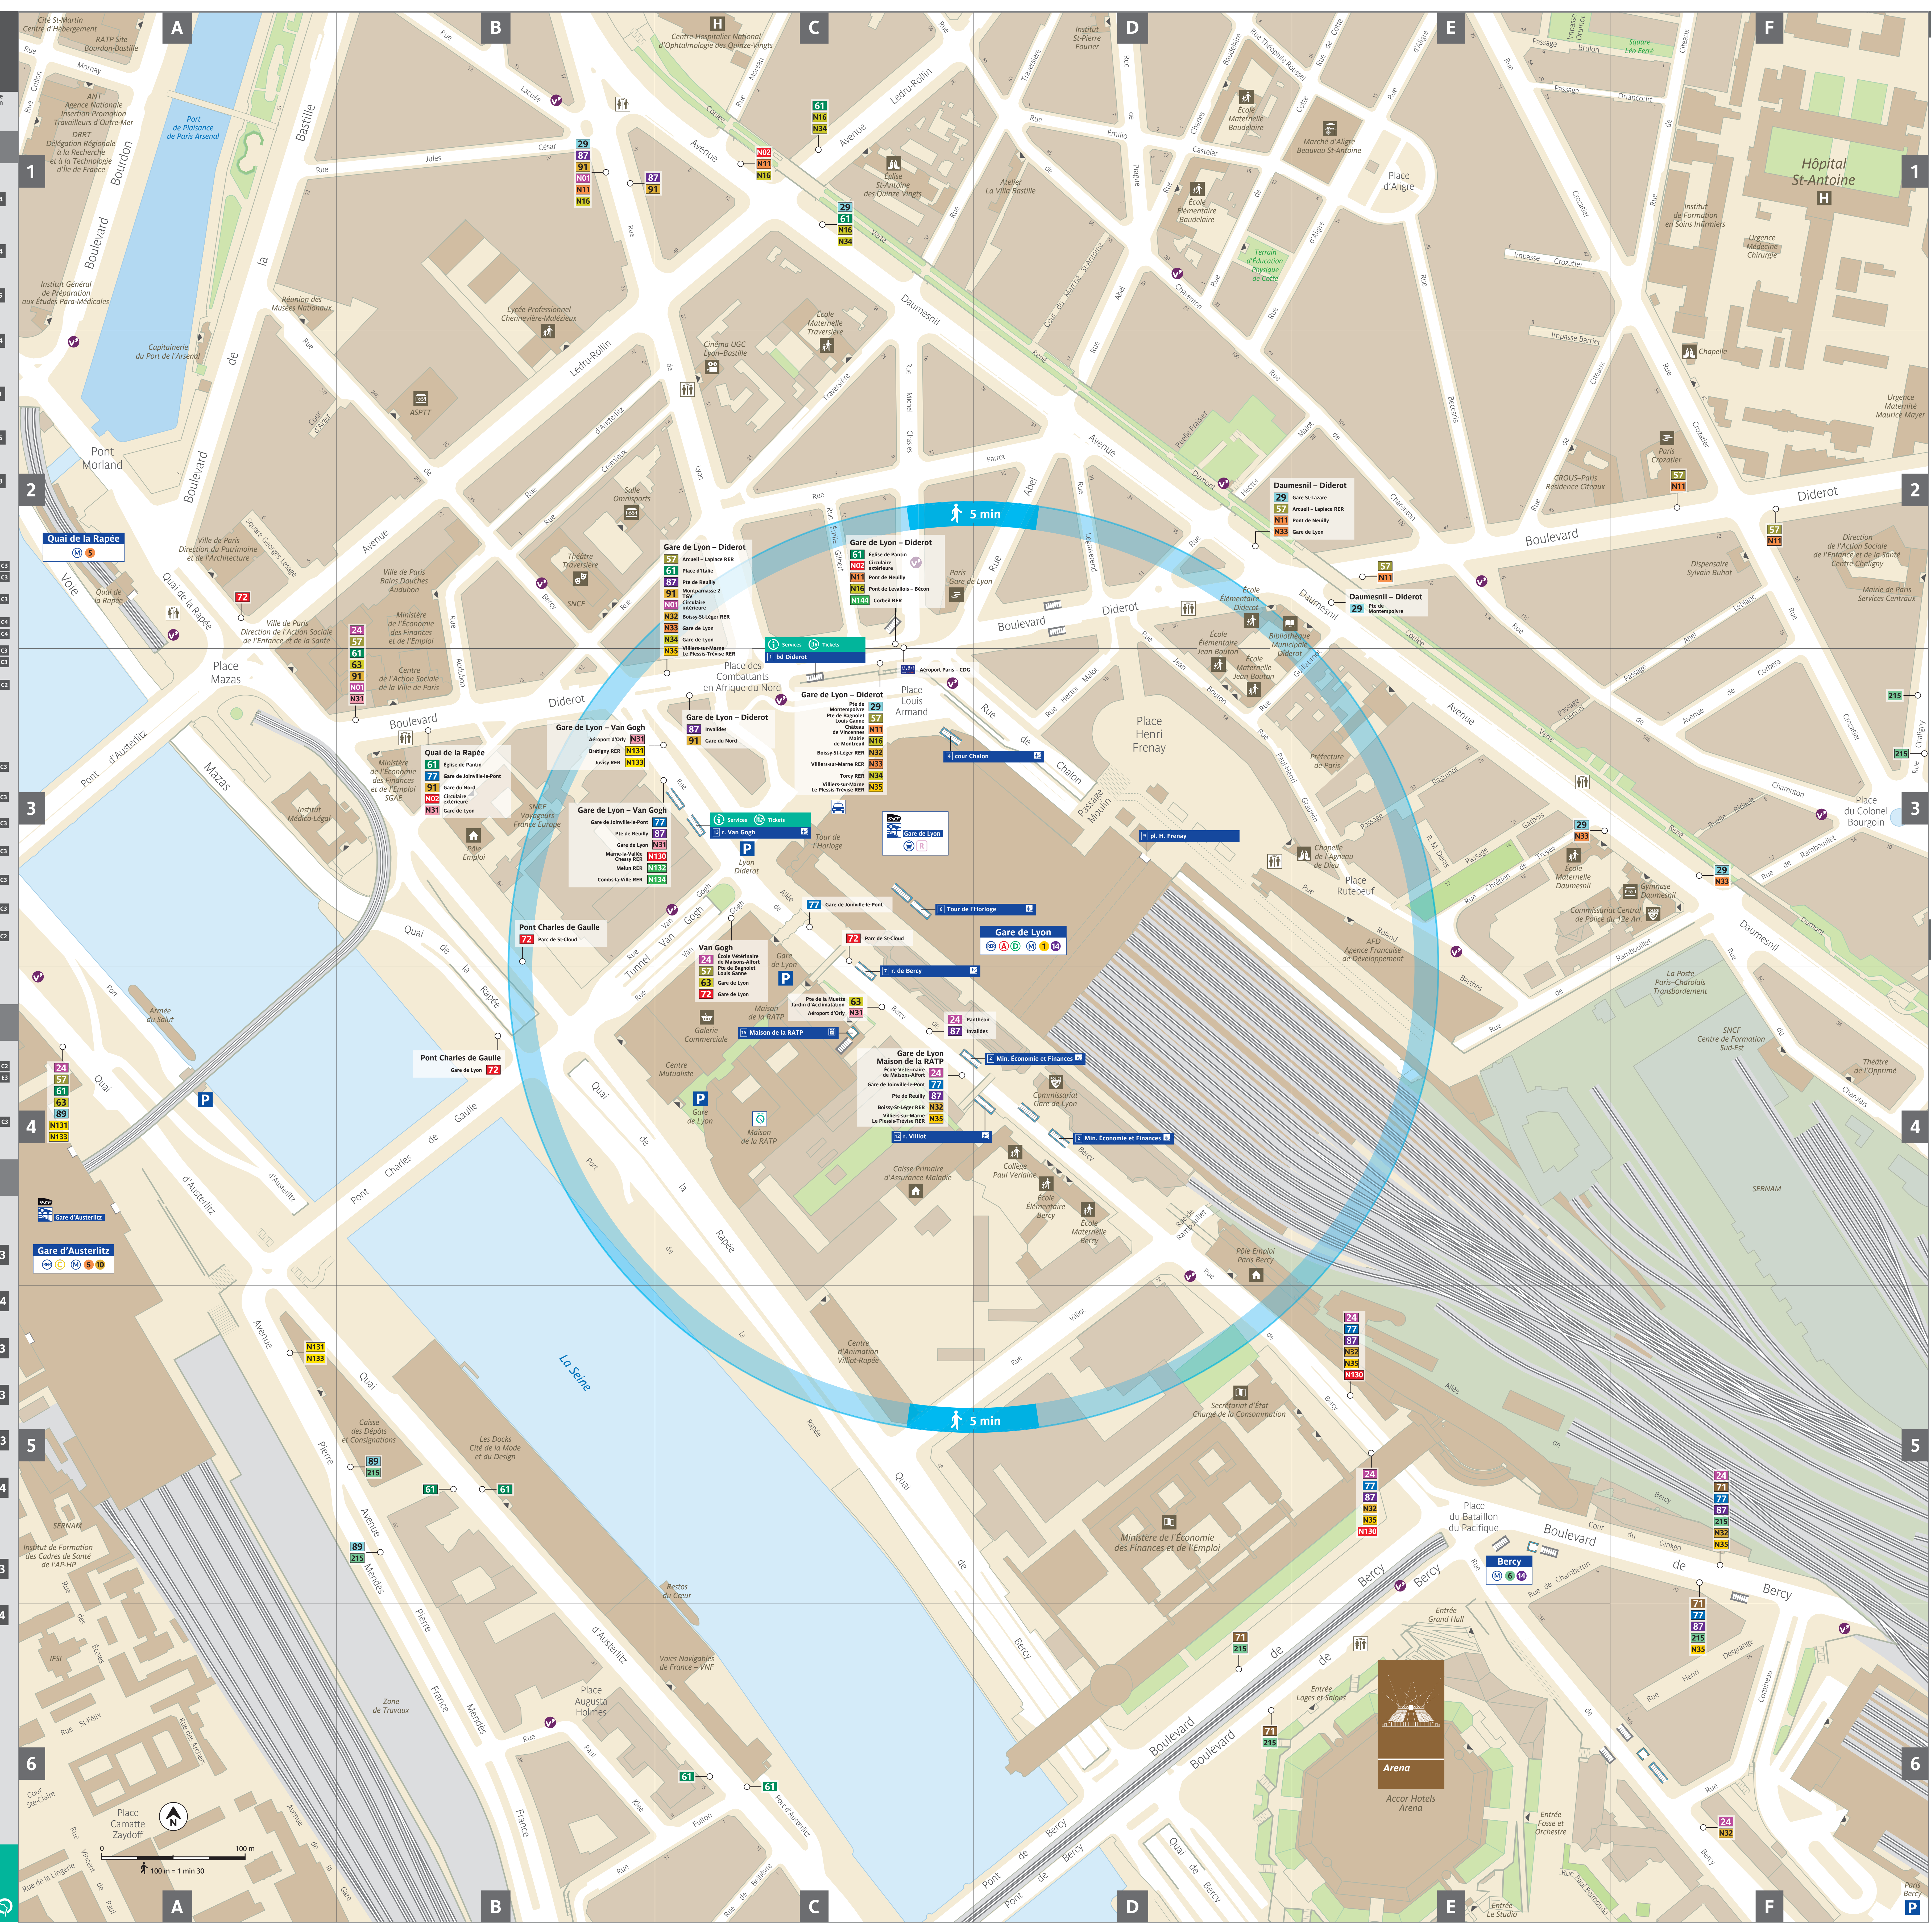

Services

Toilettes en station, suivre :
Toilettes sur la voie publique

Taxi

Sorties

Services **Tickets**

1 bd Diderot

2 Min. Économie et Finances

4 cour Chalon

6 Tour de l'Horloge

9 pl. H. Frenay

12 r. Villiot

Services **Tickets**

13 r. Van Gogh

15 Maison de la RATP

GARE DE LYON_AQ0R0A_10_2019_CL
RATP - CML - IVM. Propriété de la RATP. Reproduction interdite

ratp.fr
appis RATP
@clientsRATP

34 24
RATP Services clients
14 81 21 20
0 90 4 0 0 1 2 4 0 0 1

32 46
RATP Services clients
14 81 21 20
0 90 4 0 0 1 2 4 0 0 1