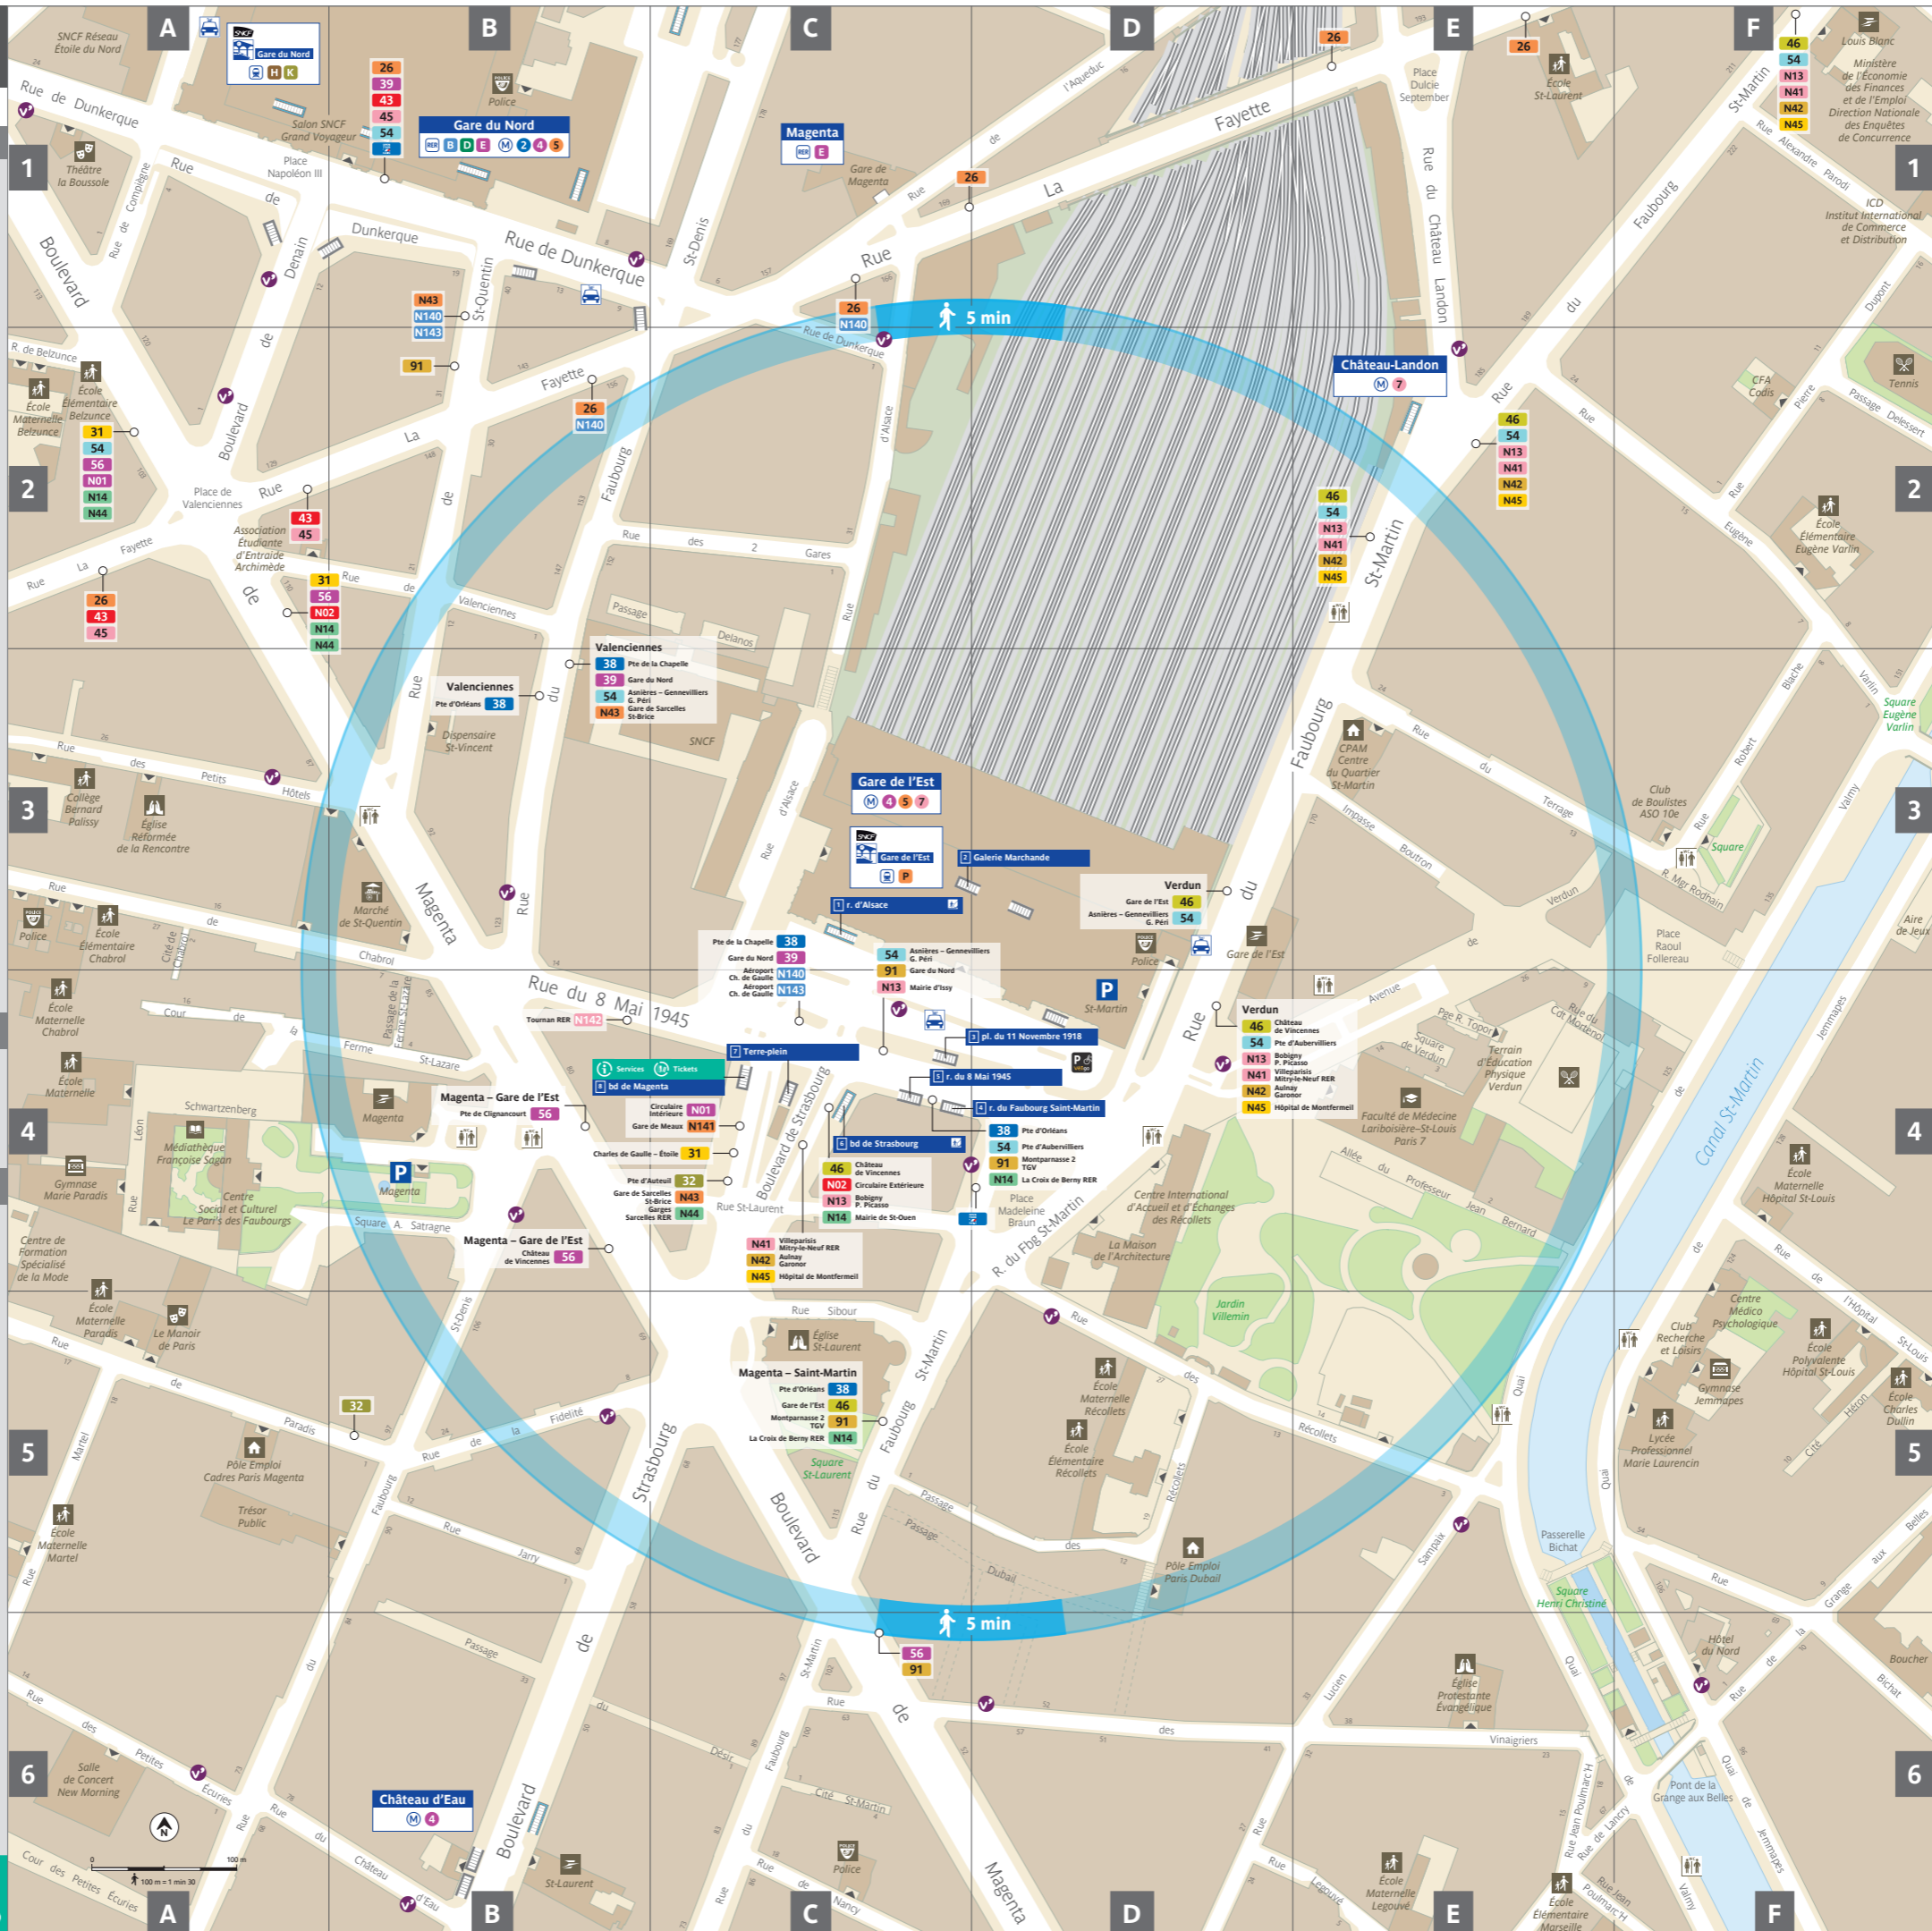

Services

- **Toilettes sur la voie publique**
- **Taxi**

Sorties

- **1 r. d'Alsace**
  Depuis les quais 03 et 07 Ivry - Villejuif
- **2 Galerie Marchande**
  Depuis les quais 03 Bobigny et 07 La Courneuve
- **3 pl. du 11 Novembre 1918**
  Depuis les quais 03 et 07 La Courneuve
- **4 r. du Faubourg Saint-Martin**
  Depuis les quais 03 Place d'Italie et 07 Ivry - Villejuif
- **5 r. du 8 Mai 1945**
  Depuis les quais 03 Place d'Italie et 07 Ivry - Villejuif
- **6 bd de Strasbourg**
  Depuis les quais 03 Place d'Italie et 07 Ivry - Villejuif
- **7 Terre-plein**
- **Services Tickets**
- **8 bd de Magenta**

Index des rues

Services et équipements