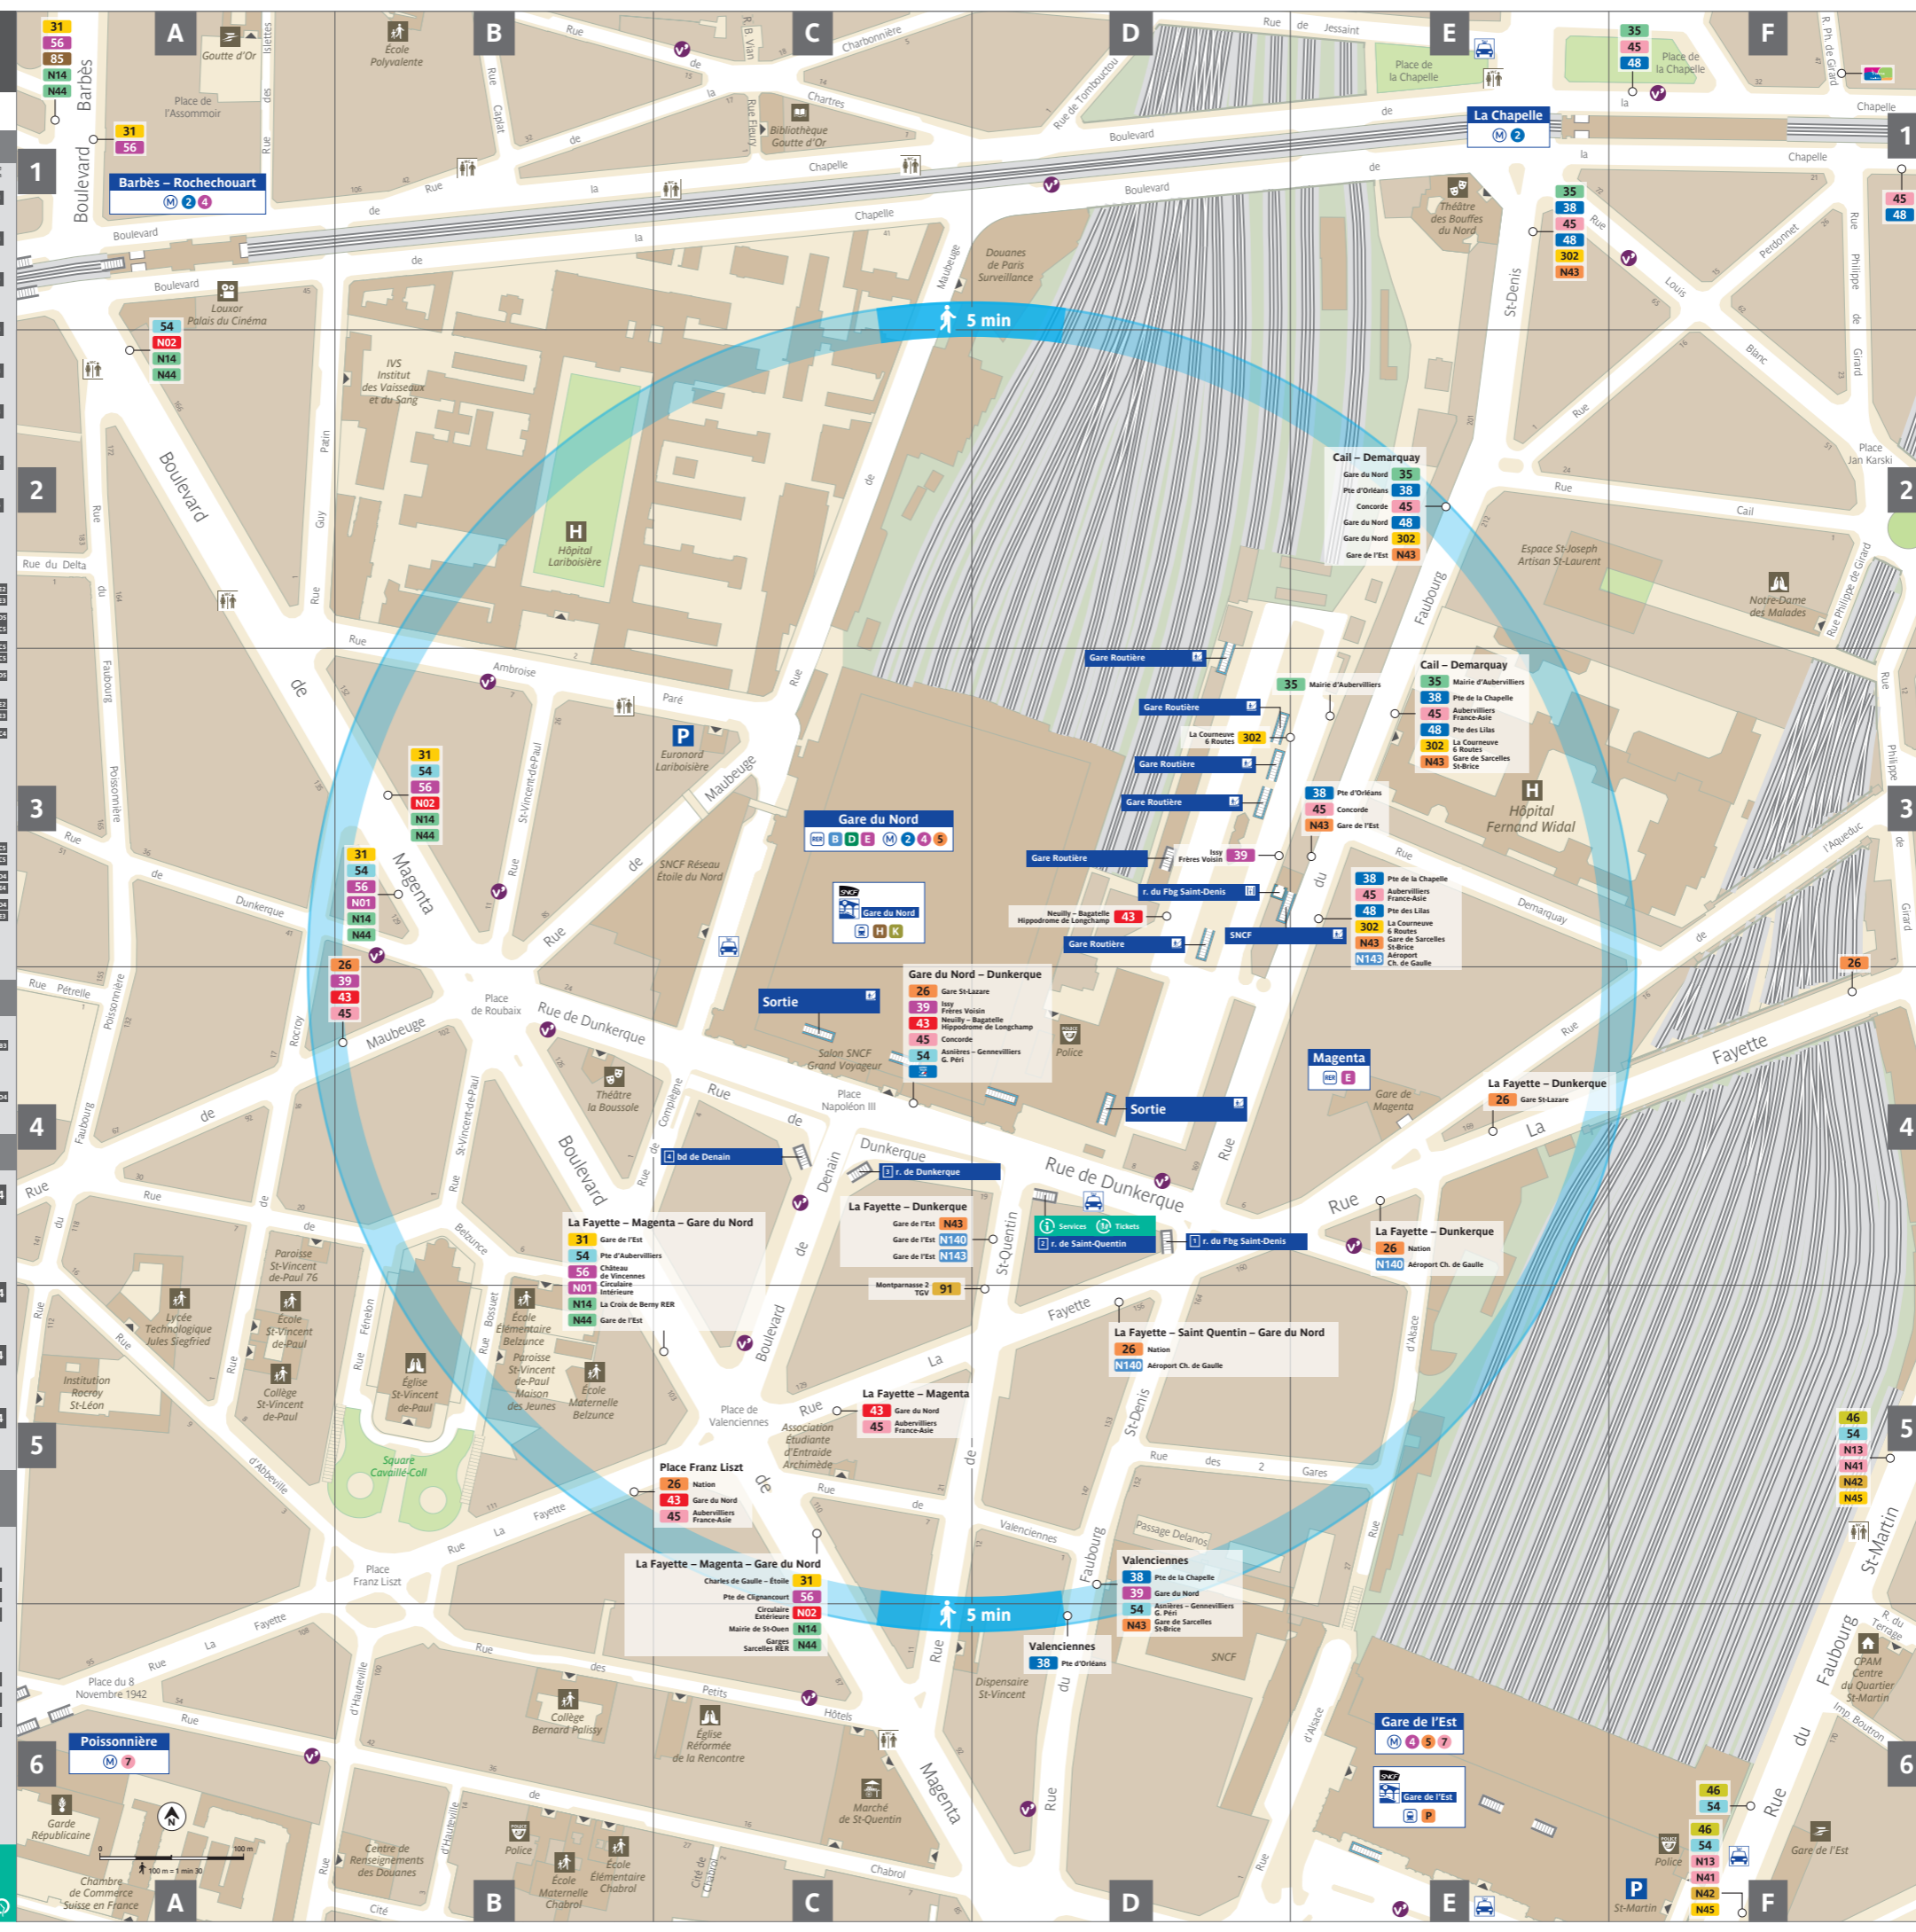

GARE\_DU\_NORD\_AQM04\_10\_2021 AG  
RATP - CML - ÎVM. Propriété de la RATP. Reproduction interdite

**Index des rues**

Paris

- 2 Gares (rue des).....D5-E5
- 8 Novembre 1942 (place du).....A6
- Abbeville (rue d').....A4-A5
- Alsace (rue d').....D6-E4
- Ambroise Paré (rue).....A2-C3
- Aqueduc (rue de l').....E4-F3
- Assommoir (place de).....A1
- Barbès (boulevard).....A4-B4
- Belzunce (rue de).....A4-B4
- Boris Vian (rue).....B4-B5
- Boussuet (rue).....E2-F2
- Boutron (impasse).....F6
- Capit (rue).....E2-F2
- Chabrol (cité de).....C6
- Chabrol (rue de).....A6-C6
- Chapelle (boulevard de la).....A1-F1
- Chapelle (place de la).....E1-F1
- Charbonnière (rue de la).....B1-C1
- Chartres (rue de).....B1-C1
- Compigne (rue de).....B4-C4
- Delanos (passage).....D5
- Delta (rue de).....A2
- Demarquay (rue).....E3-F3
- Denain (boulevard de).....C4-C5
- Dunckerque (rue de).....A3-A4
- Faubourg Poissonnière (rue du).....A2-A5
- Faubourg Saint-Denis (rue du).....D6-E1
- Faubourg Saint-Martin (rue du).....F4-F6
- Fénelon (rue).....B4-B5
- Fleury (rue).....C1
- Franz Liszt (place).....B5-B6
- Guy Patin (rue).....A2-B1
- Hauteville (cité d').....A6-B6
- Hauteville (rue d').....A6-B6
- Illettes (rue de).....A1
- Jan Karski (place).....F2
- Jessaint (rue).....A6-F4
- La Fayette (rue).....E1-F2
- Louis Blanc (rue).....E1-F2
- Magenta (boulevard de).....A1-D6
- Mauberge (rue de).....A4-C1
- Napoléon III (place).....C4
- Perdonnet (rue).....E2-F1
- Petits Hôtels (rue des).....B6-C6
- Pétrille (rue).....A4
- Philippe de Girard (rue).....F1-F4
- Rocroy (rue de).....A3-A4
- Roubaix (place de).....B4
- Saint-Quentin (rue de).....C6-D4
- Saint-Vincent-de-Paul (rue).....B3-B4
- Terrage (rue du).....F6
- Tombouctou (rue de).....D5
- Valenciennes (place de).....C5
- Valenciennes (rue de).....C5-D5