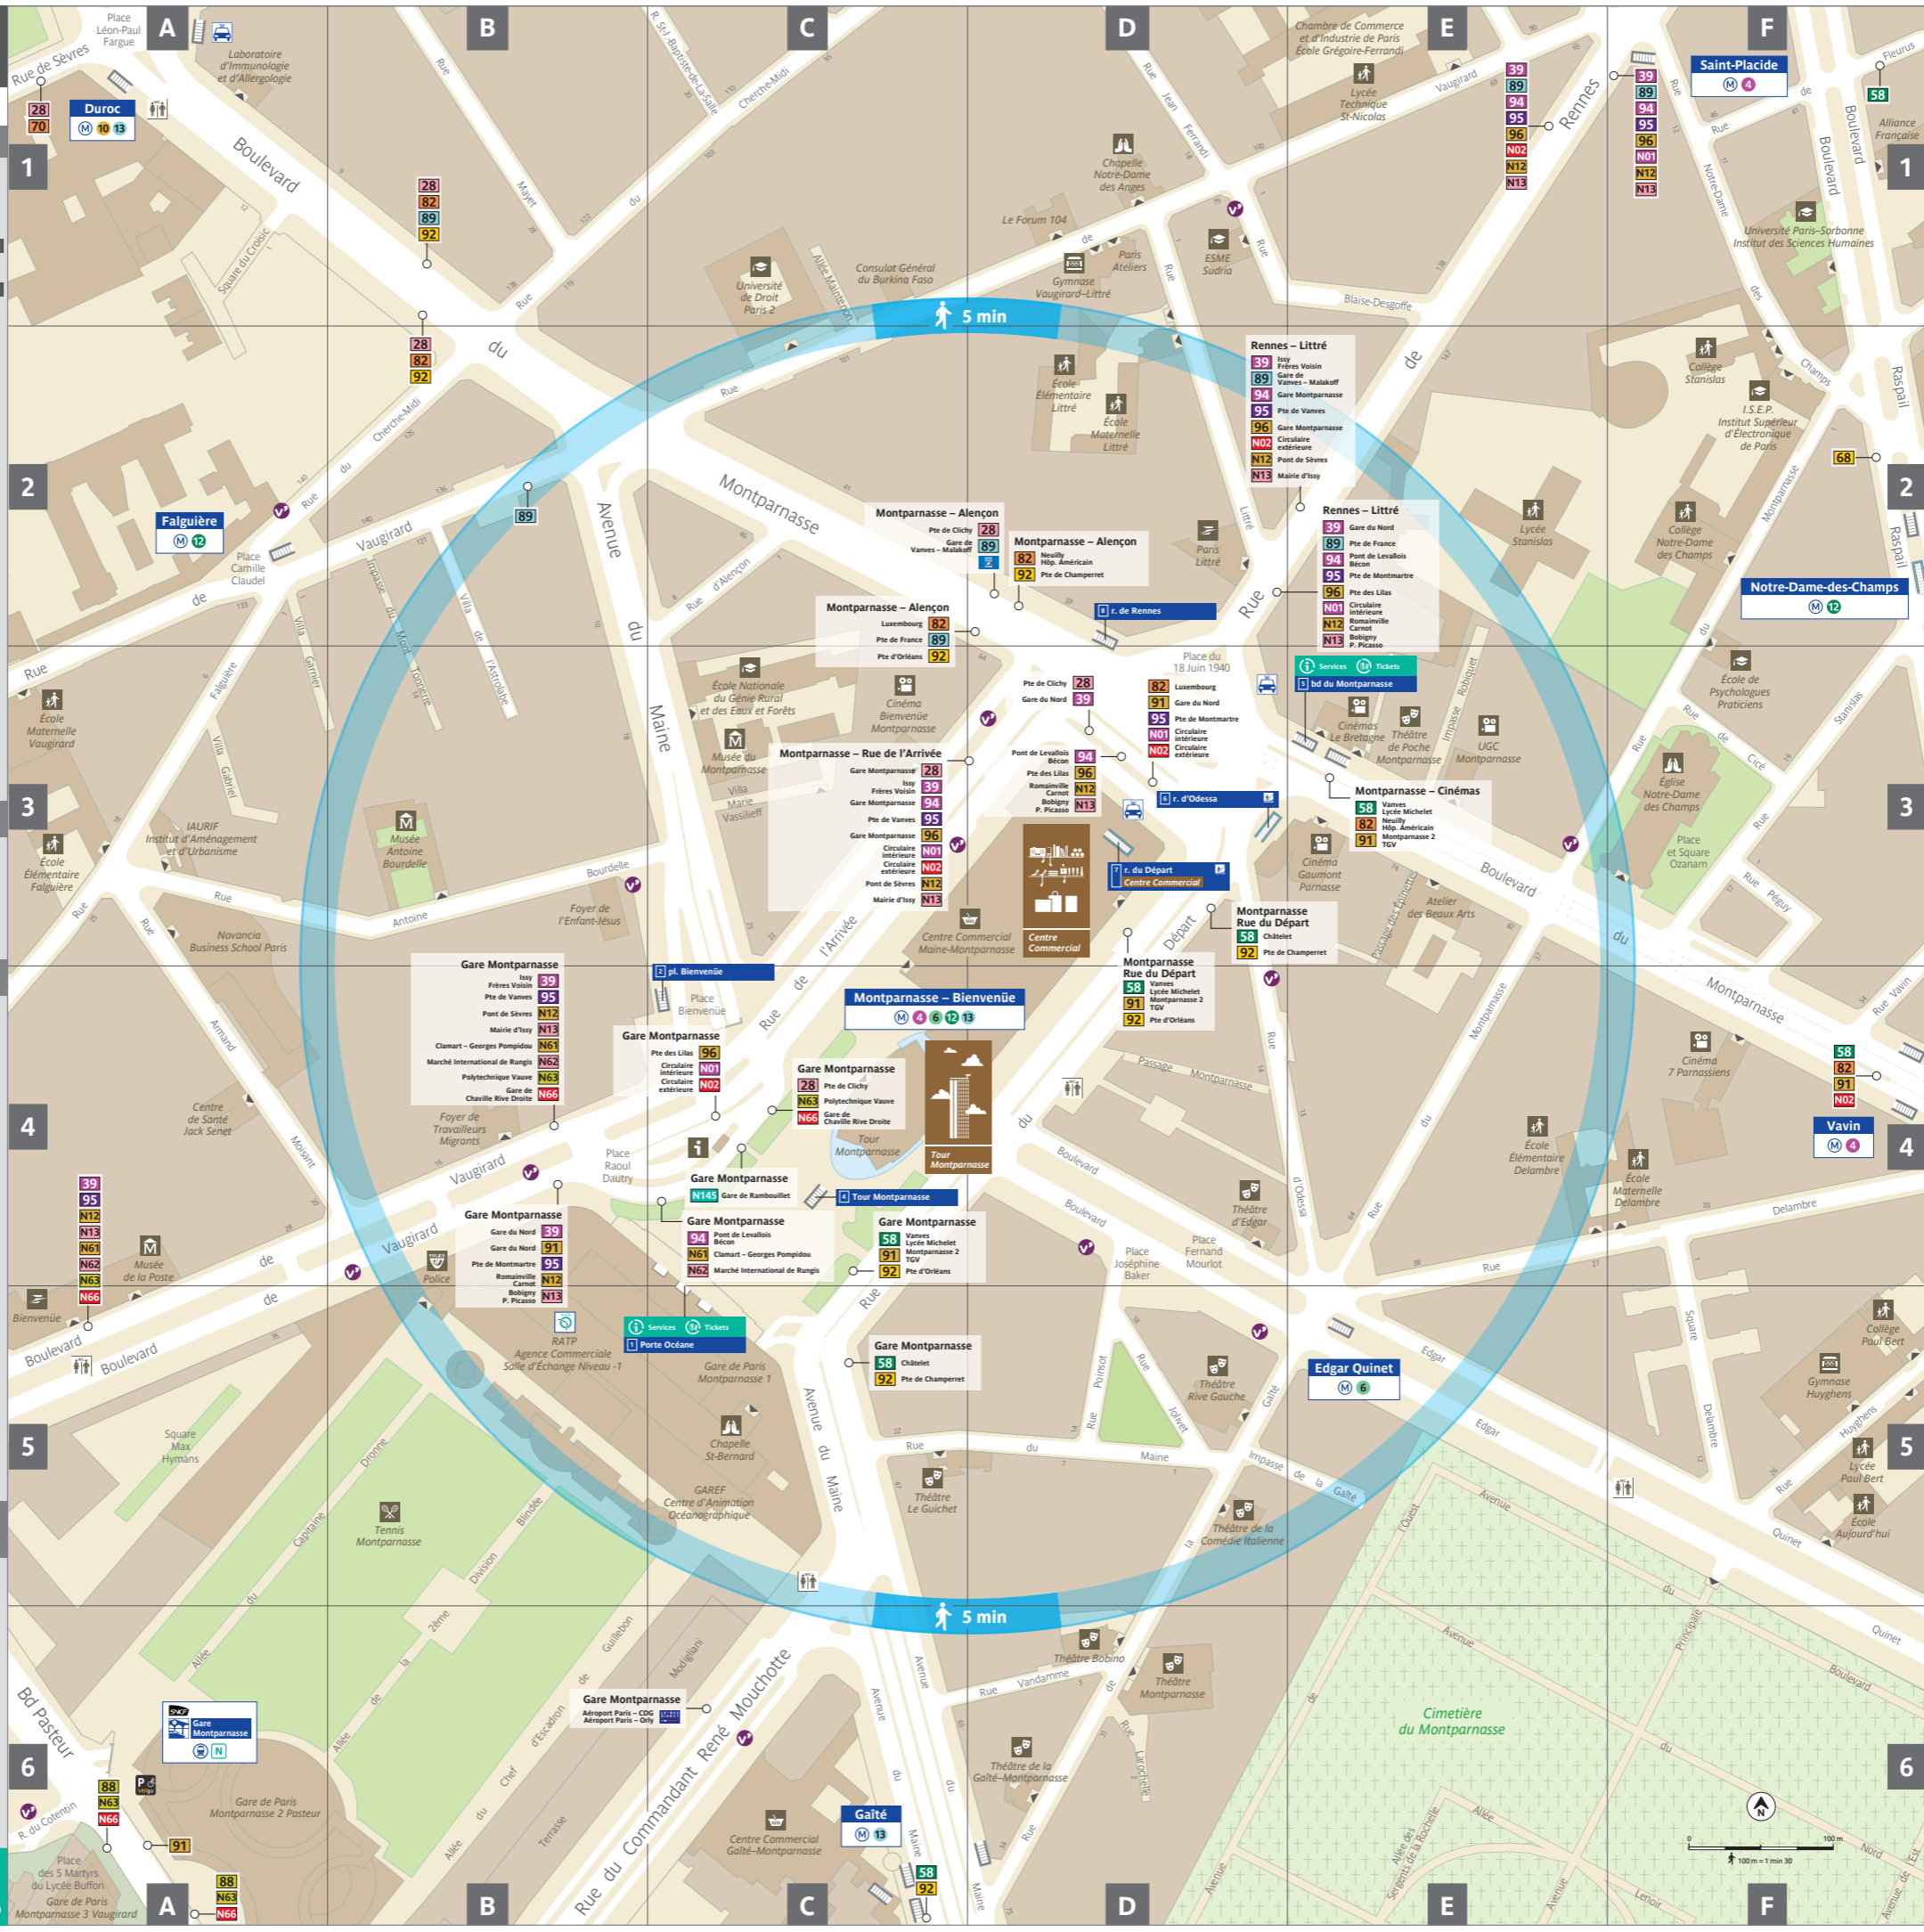

Services

- Toilettes sur la voie publique
- Taxi

Sorties

Services **Tickets**

1. Porte Océane
2. pl. Bienvenüe
3. Tour Montparnasse
4. bd du Montparnasse
- r. d'Odessa
6. rue du Départ
- r. de Rennes

Équipements publics et touristiques à 5 min à pied

1. ### Tourisme – Culture
2. Église Notre-Dame des Champs
   - Musée Antoine Bourdelle
   - Musée du Montparnasse
   - Tour Montparnasse

1. ### Services – Équipements
2. Cimetière du Montparnasse
   - Gare de Paris-Montparnasse 1
   - RATP Agence Commerciale Salle d'Échange Niveau -1

MONTPARNASSE_BIENVENUE_AQ04_10_2021_AG
RATP – CML – IVM. Propriété de la RATP. Reproduction interdite

ratp.fr | [appis RATP](https://www.applications.ratp.fr) | [@ClientsRATP](https://clients.ratp.fr)

34 24 | RATP Service clientèle 104 8120 | 32 46

Index des rues

Services et équipements