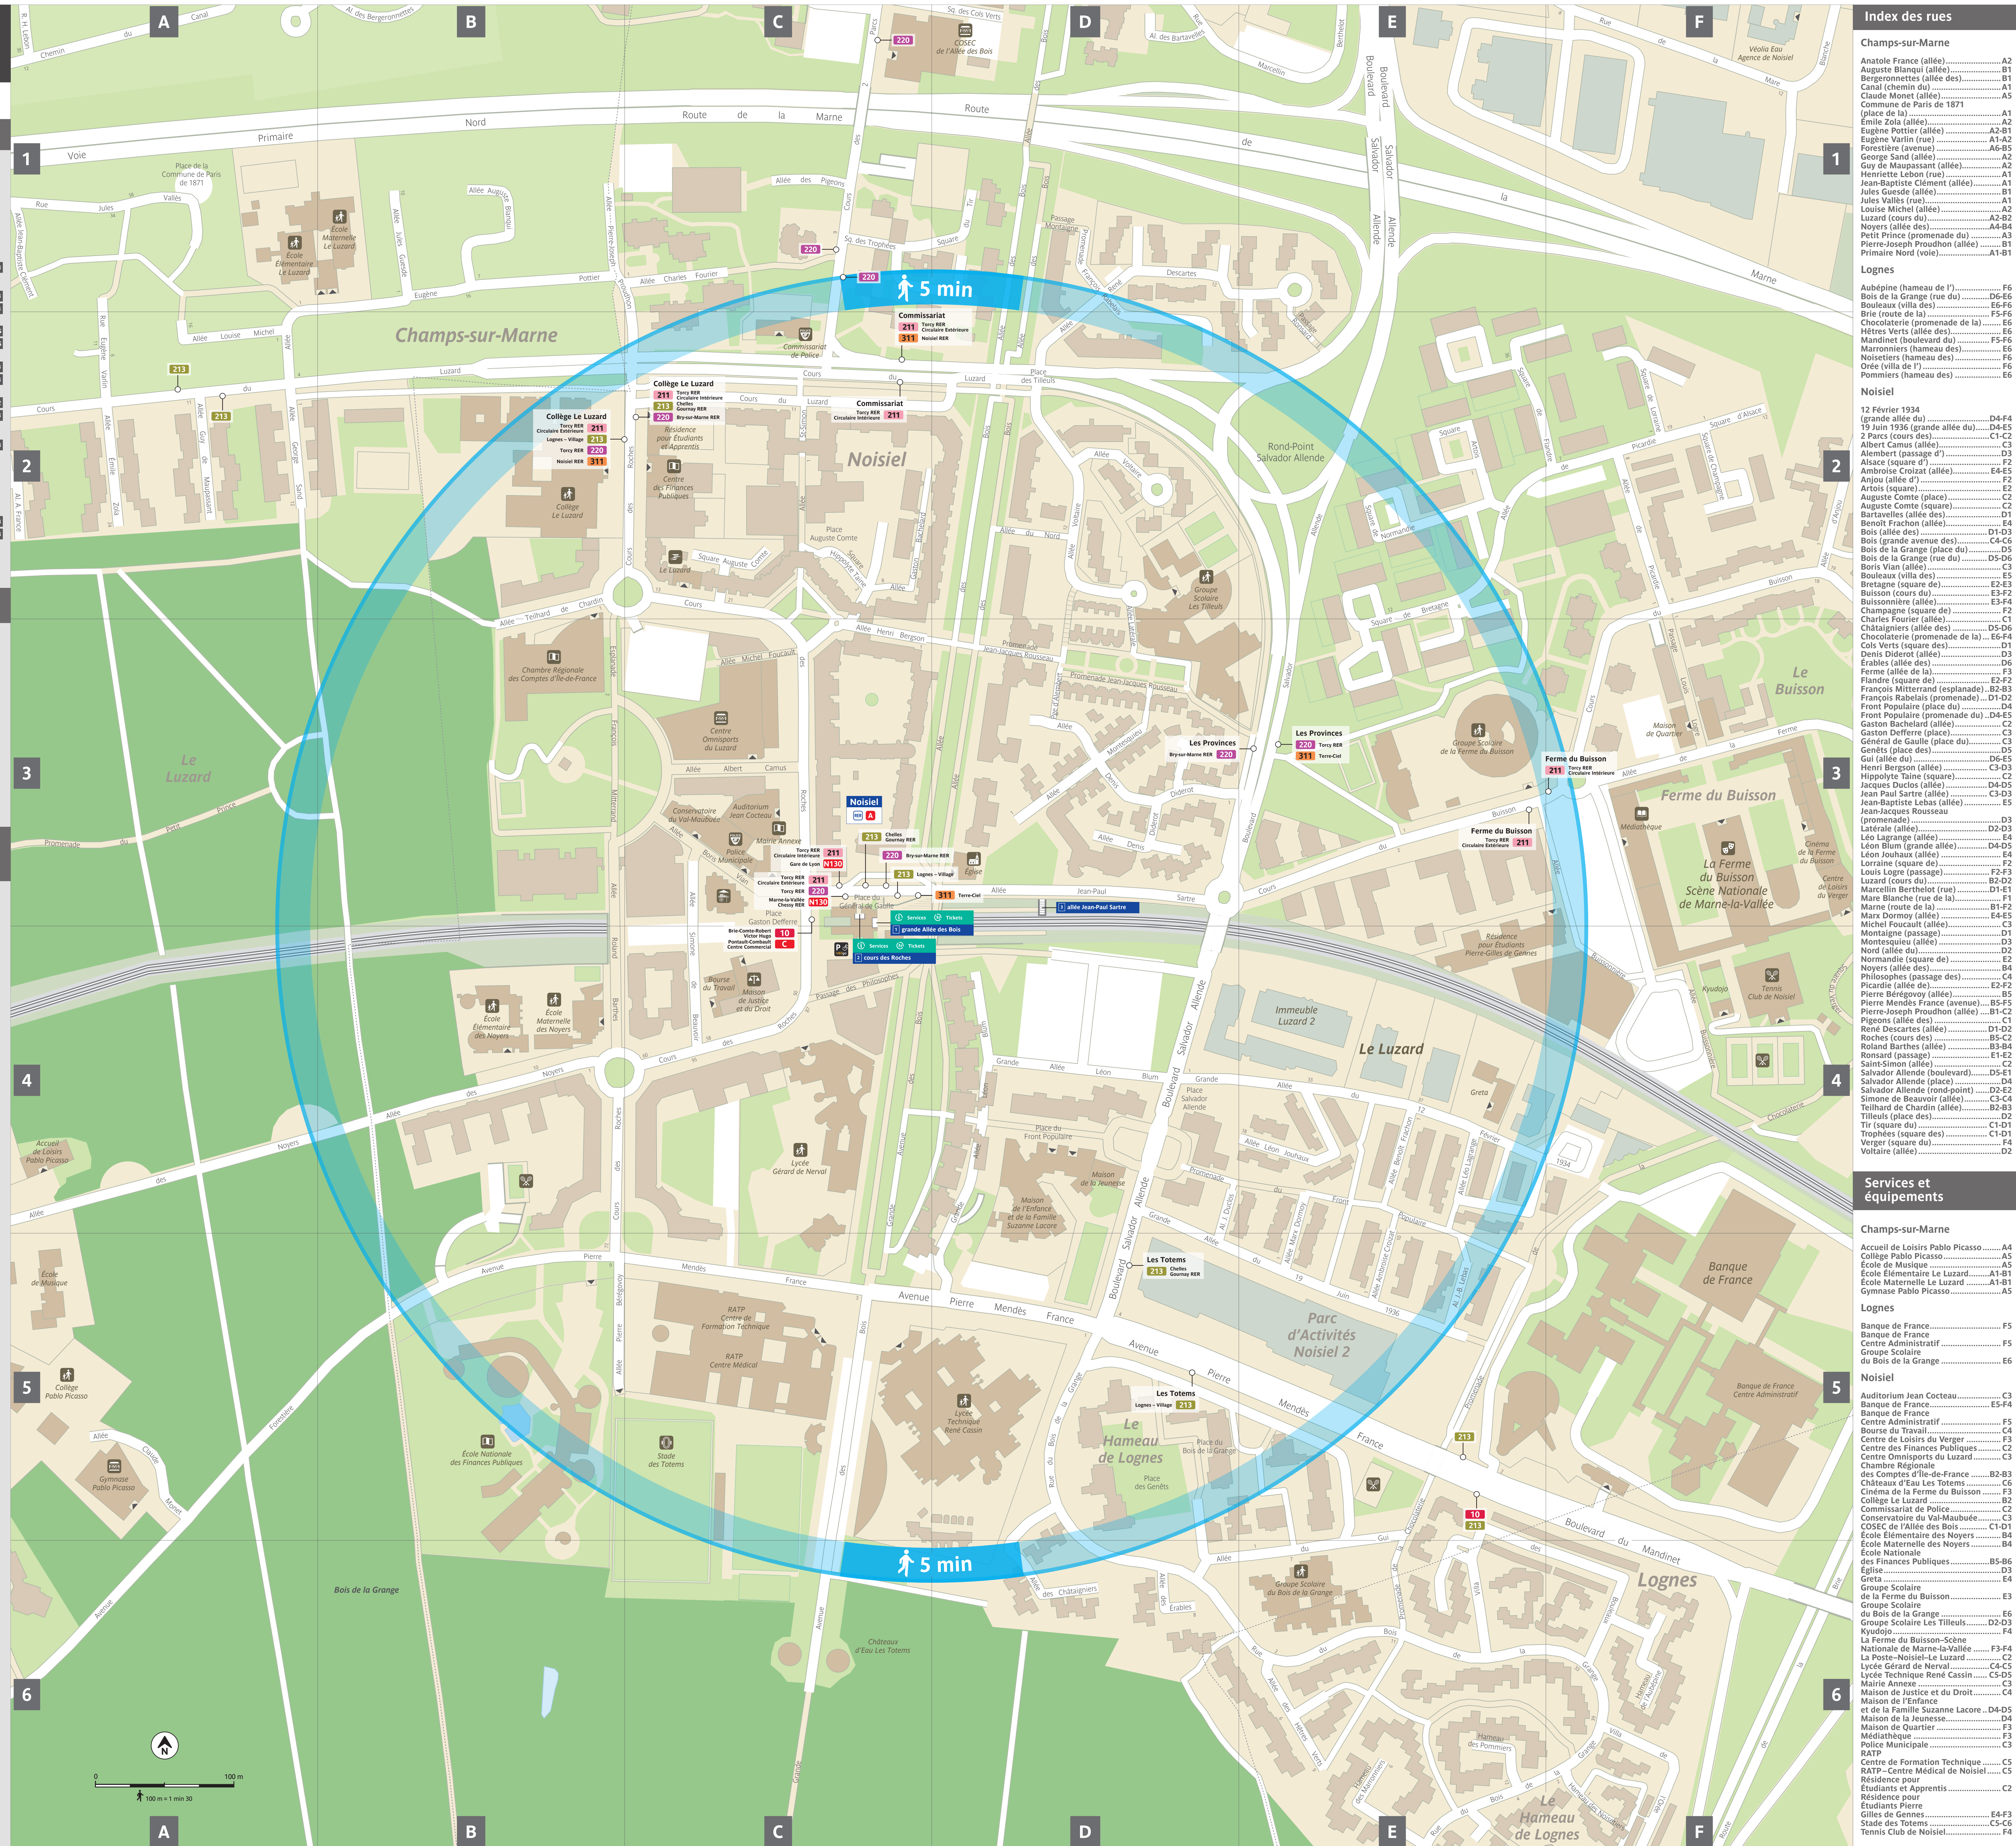

Lignes de transport en commun (1)

- **RER A** St-Germain-en-Laye - Poissy
  Cergy - Boissy-St-Léger
  Marne-la-Vallée - Paris Disneyland
- **BUS**
- **10** Brire-Comte-Robert - Victor Hugo
- **211** Torcy RER - Circulaire Extérieure
  Torcy RER - Circulaire Intérieure
- **213** Chelles - Gournay RER
  Lognes - Village
- **220** Bry-sur-Marne RER
  Torcy RER
- **311** Noisiel RER
  Terre-Ciel
- **C** Pontault-Combault - Centre Commercial
- **BUS N**
- **N130** Gare de Lyon
  Marne-la-Vallée - Chessy RER

Sorties

- Services Tickets
- **1** grande Allée des Bois
- Services Tickets
- **2** cours des Roches
- **3** allée Jean-Paul Sartre

Équipements publics et touristiques à 5 min à pied

Services - Équipements

- Chambre Régionale des Comptes d'Île-de-France
- La Poste - Noisiel-Le Luzard
- Mairie Annexe
- Maison de Justice et du Droit
- Police Municipale

Index des rues