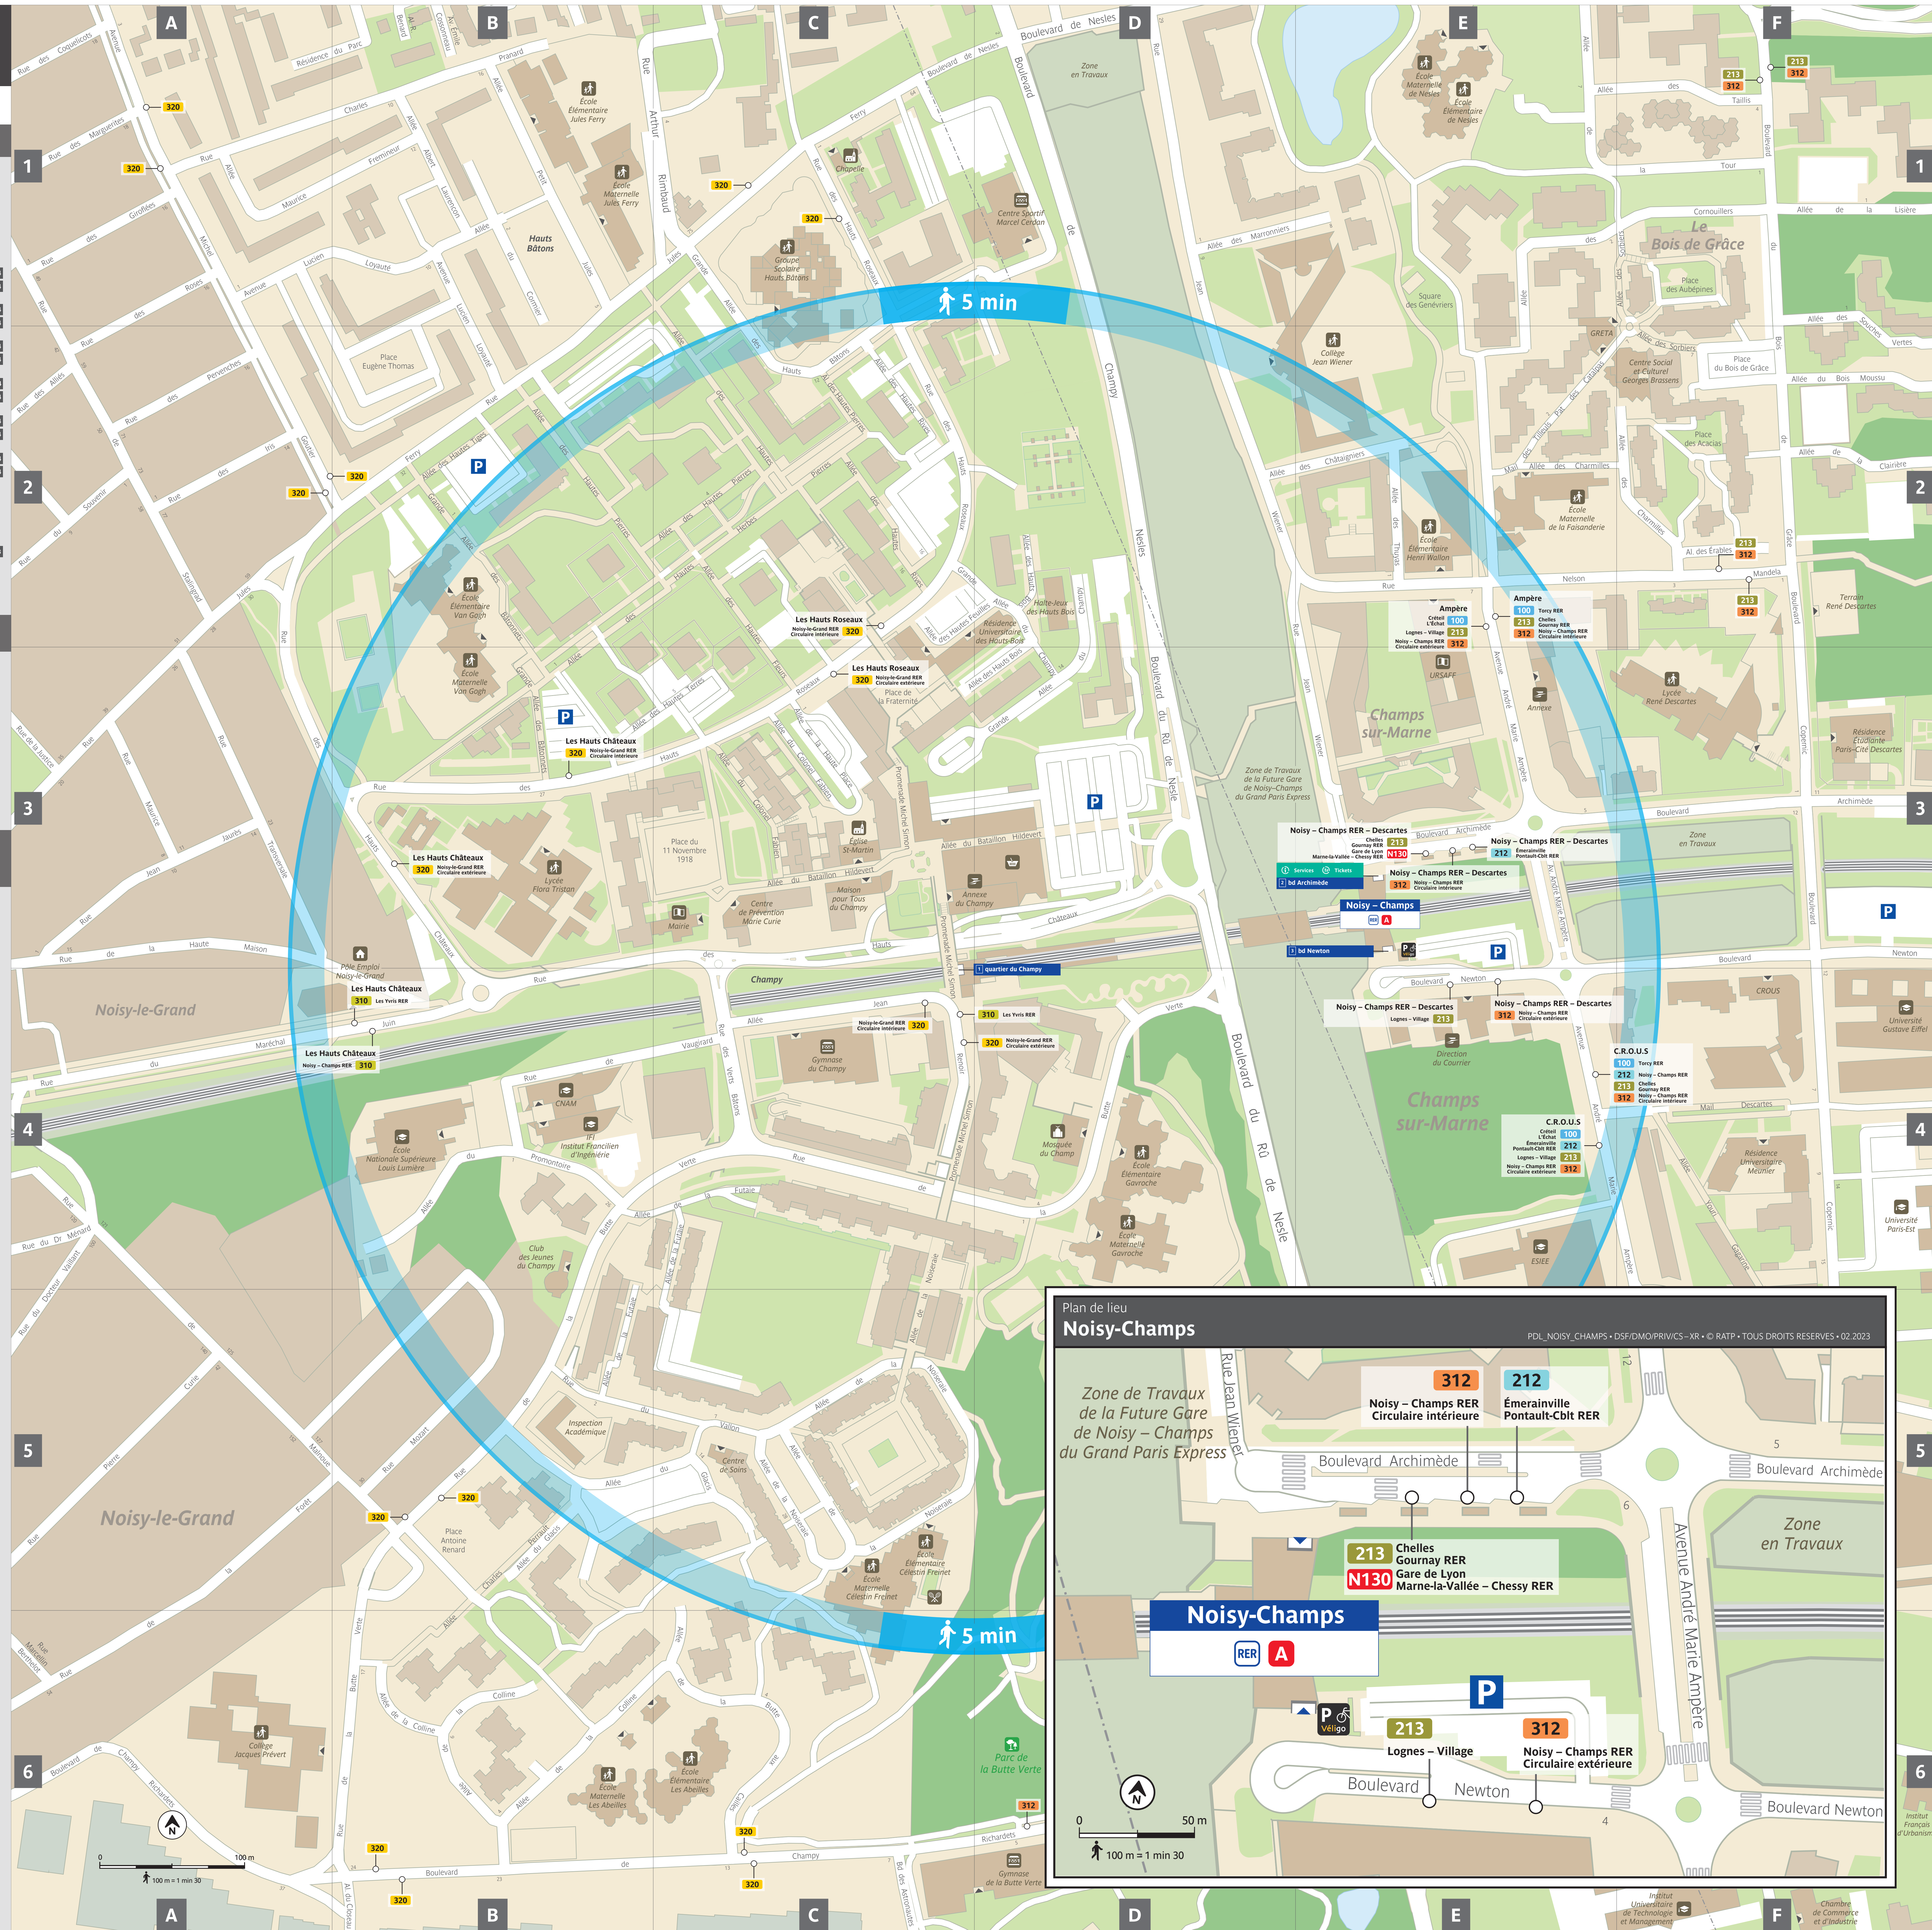

Plan du quartier
Noisy-Champs

Lignes de transport en commun ⁽¹⁾

- **RER A** St-Germain-en-Laye - Poissy
  Cergy - Boissy-St-Léger
  Marne-la-Vallée - Paris Disneyland
- **BUS**
- **100** Créteil - L'Échat
  Torcy RER
- **212** Noisy - Champs RER
  Émerainville - Pontault-Côbit RER
- **213** Chelles - Gournay RER
  Lognes - Village
- **310** Noisy - Champs RER
  Les Yvris RER
- **312** Noisy - Champs RER - Circulaire intérieure
  Noisy - Champs RER - Circulaire extérieure
- **320** Noisy-le-Grand RER - Circulaire intérieure
  Noisy-le-Grand RER - Circulaire extérieure
- **BUS N**
- **N130** Gare de Lyon - Marne-la-Vallée - Chessy RER

Sorties

- **1** quartier du Champy
- **2** bd Archimède
- **3** bd Newton

Équipements publics et touristiques
à 5 min à pied

Services - Équipements

• Mairie

DSF/DMO/PRIVCS - EDITERRA - © RATP - TOUS DROITS RÉSERVÉS - 02.2023

AQR_NOISY_CHAMPS

Service clientèle RATP

Objets trouvés

App: Île-de-France Mobilités
Bonjour RATP

34 24 service gratuit 9h-19h

32 46 0,80 €/min + 0,10 € par appel

Index des rues

Services et équipements