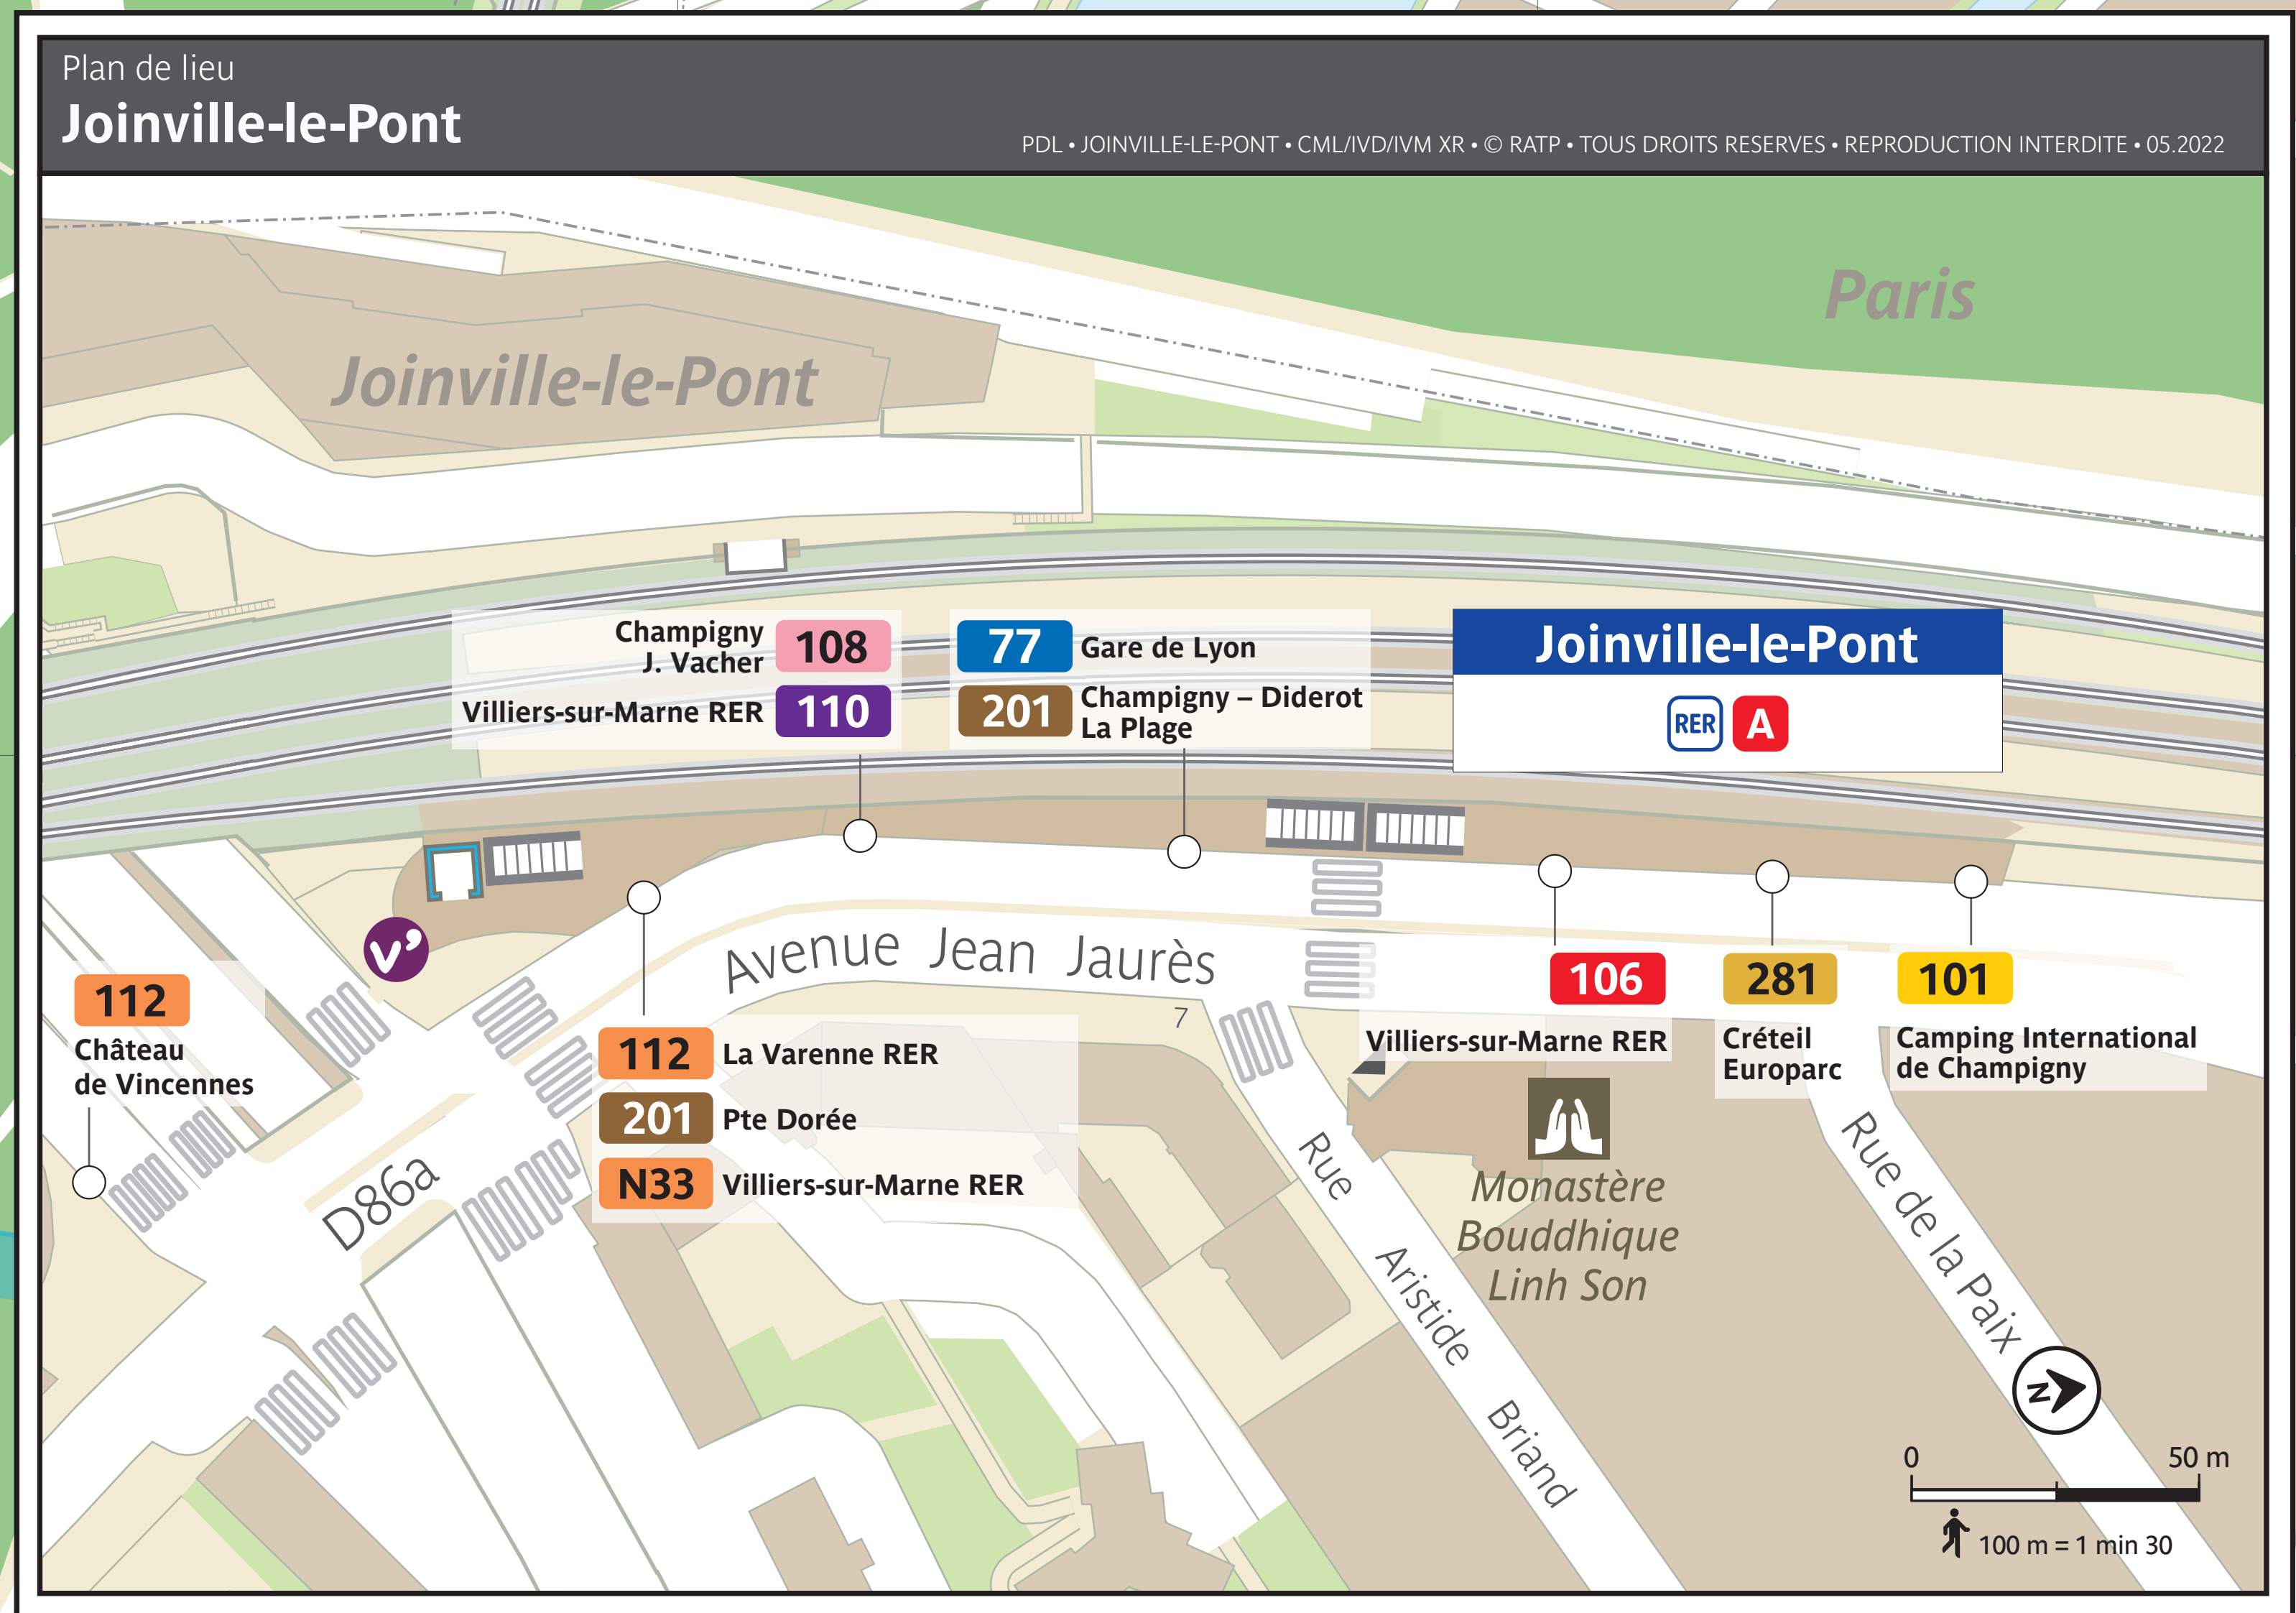

Plan du quartier Joinville-le-Pont

Lignes de transport en commun

RER A St-Germain-en-Laye • Poissy Cergy • Boissy-St-Léger Marne-la-Vallée

BUS

- **77** Gare de Lyon
- **101** Camping International de Champigny
- **106** Villiers-sur-Marne RER
- **108** Champigny - J. Vacher
- **110** Villiers-sur-Marne RER
- **112** Château de Vincennes La Varenne RER
- **201** Pte Dorée Champigny - Diderot - La Plage
- **281** Créteil - Europarc

BUS (N)

- **N33** Gare de Lyon Villiers-sur-Marne RER

Sorties

Services Tickets

- **1** r. J. Mermoz
- **2** av. des Canadiens Hippodrome de Vincennes
- **3** av. Jean Jaurès

Équipements publics et touristiques à 5 min à pied

Tourisme - Culture

- Église Saint-Charles Borromée
- Monastère Bouddhique Linh Son

AQR_JOINVILLE_LE_PONT - CML/VD/VM - EDITERRA - © RATP - TOUS DROITS RESERVES - 05.2022

ratp.fr
appils RATP
@ClientsRATP

34 24
RATP Services clients
14 81 210
7564 Paris Cedex 12

32 46
0 90 46 17 14 1001