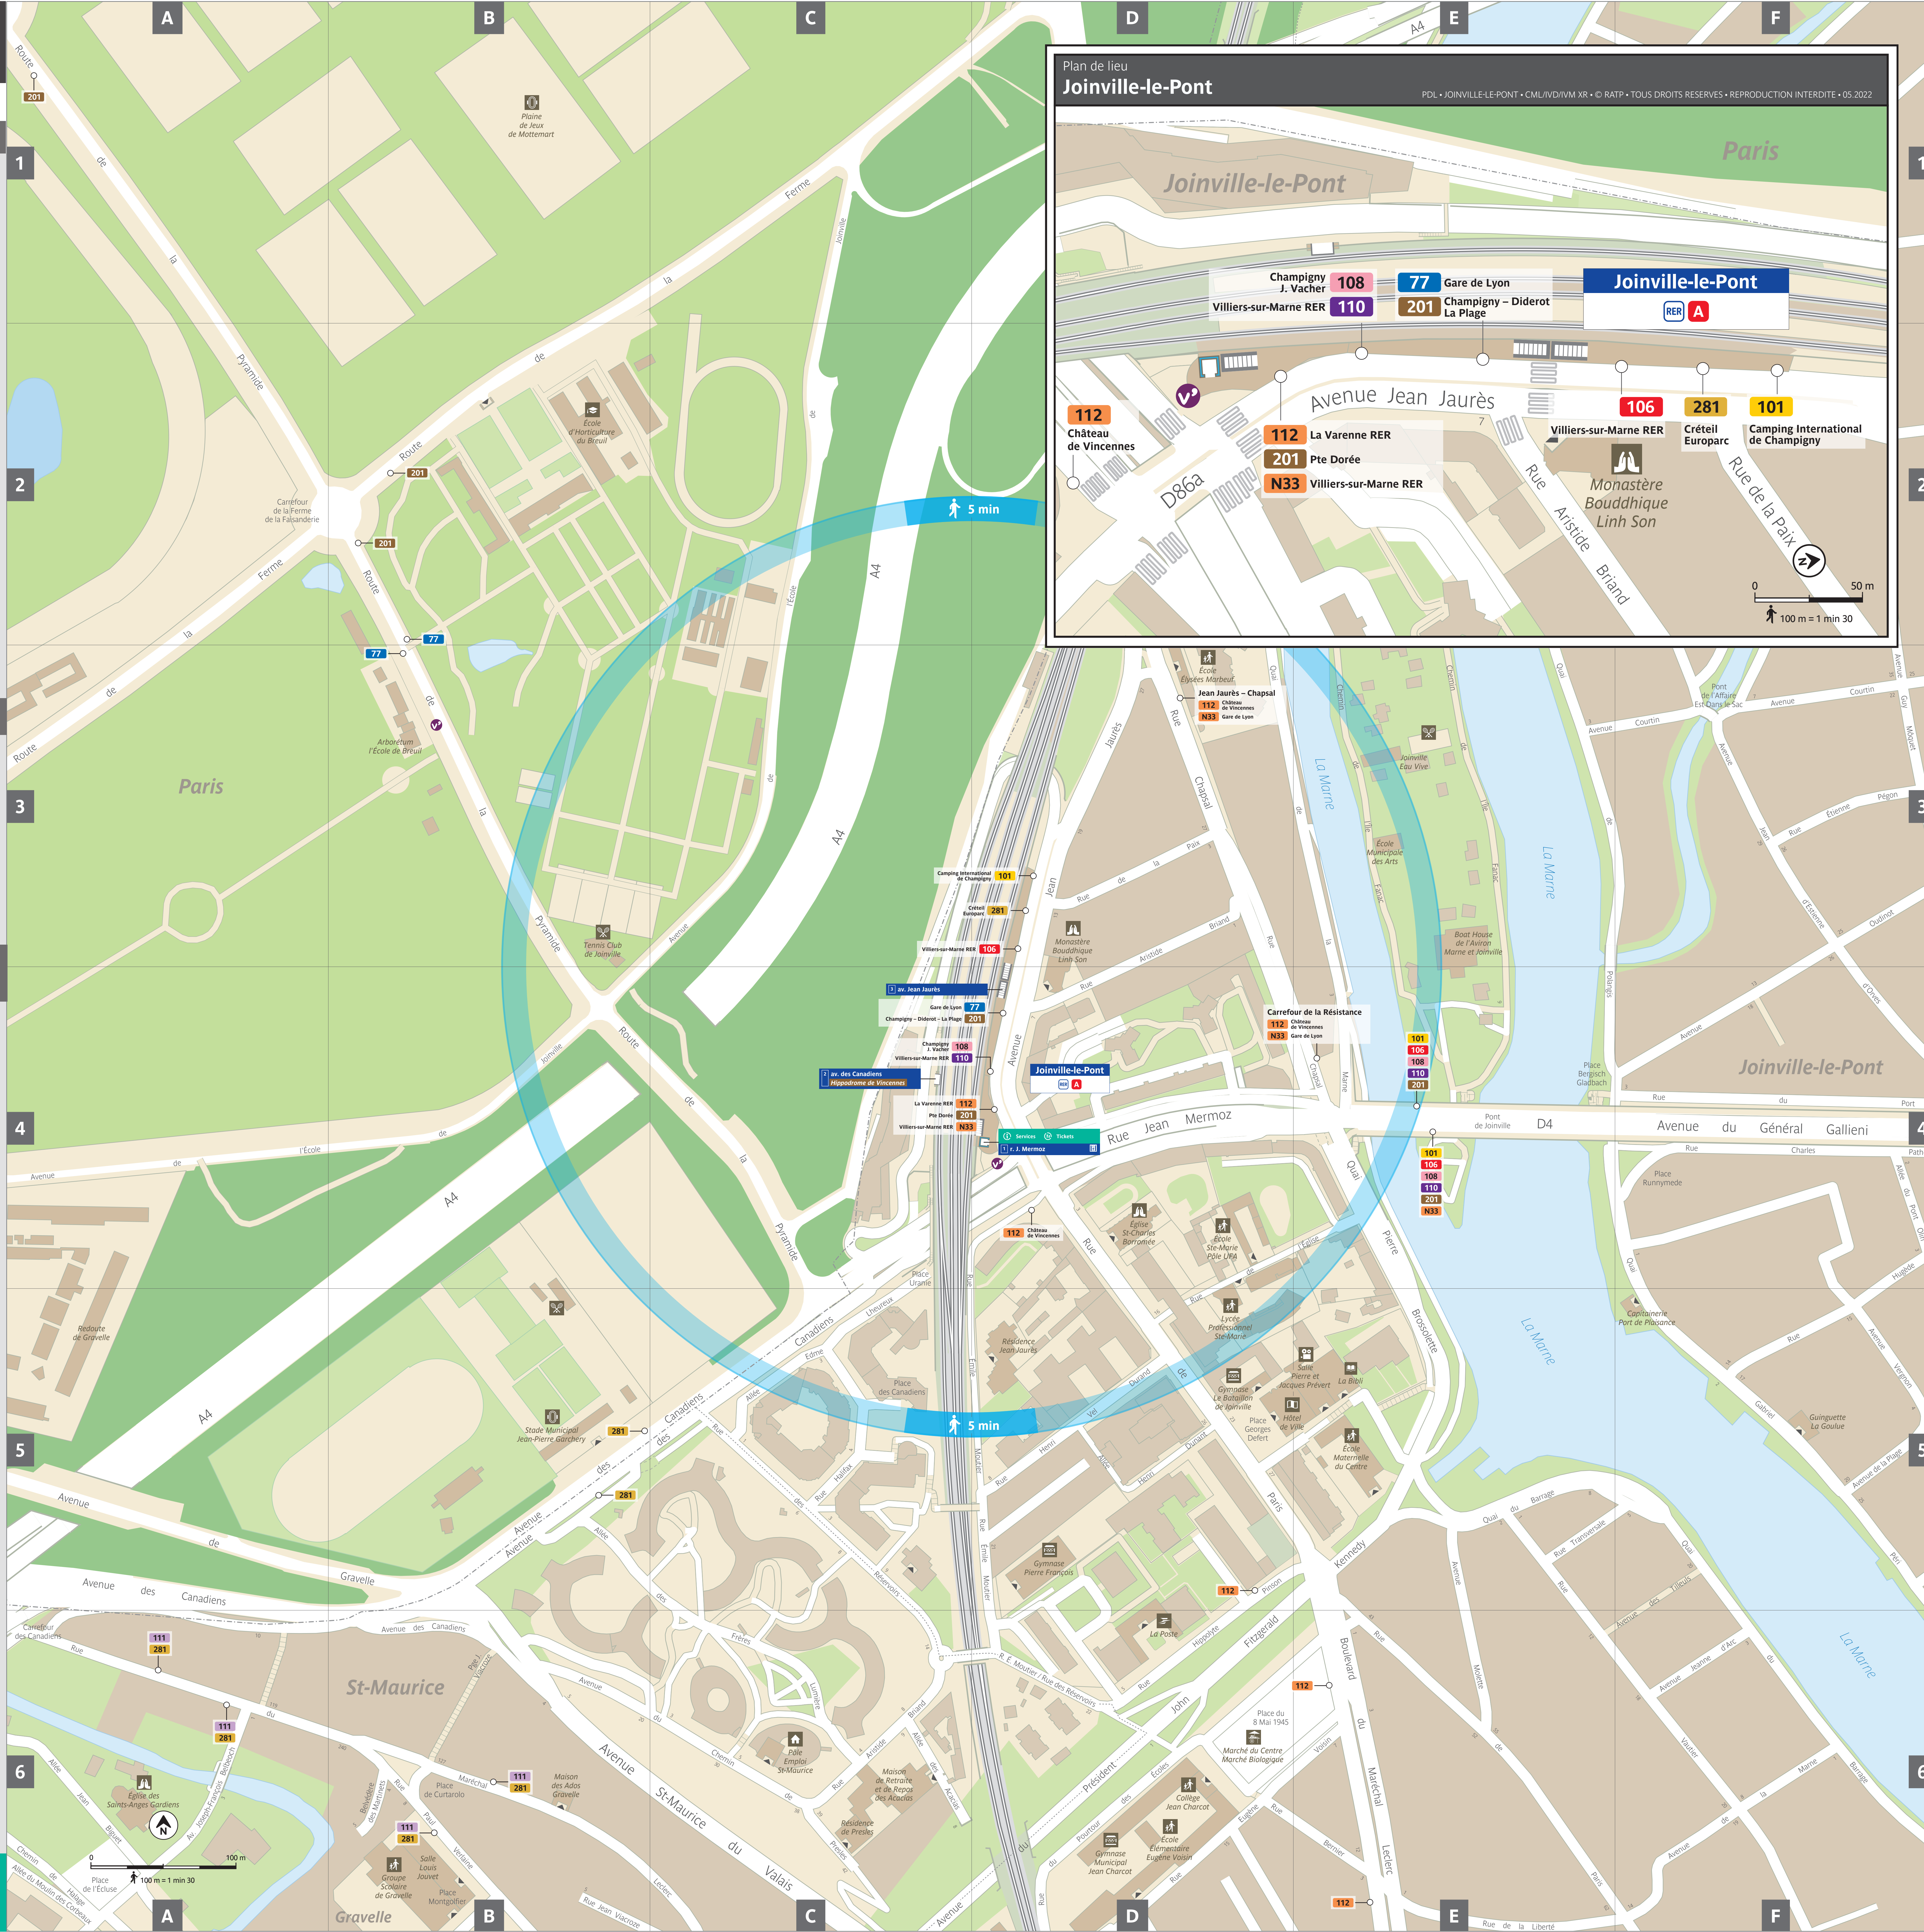

Plan du quartier Joinville-le-Pont

Lignes de transport en commun

RER A St-Germain-en-Laye • Poissy Cergy • Boissy-St-Léger Marne-la-Vallée

BUS

- **77** Gare de Lyon
- **101** Camping International de Champigny
- **106** Villiers-sur-Marne RER
- **108** Champigny - J. Vacher
- **110** Villiers-sur-Marne RER
- **112** Château de Vincennes La Varenne RER
- **201** Pte Dorée Champigny - Diderot - La Plage
- **281** Créteil - Europarc

BUS (N)

- **N33** Gare de Lyon Villiers-sur-Marne RER

Sorties

Services Tickets

- **1** r. J. Mermoz
- **2** av. des Canadiens Hippodrome de Vincennes
- **3** av. Jean Jaurès

Équipements publics et touristiques à 5 min à pied

Tourisme - Culture

- Église Saint-Charles Borromée
- Monastère Bouddhique Linh Son

AQR_JOINVILLE_LE_PONT - CML/VD/VM - EDITERRA - © RATP - TOUS DROITS RESERVES - 05.2022

ratp.fr
appils RATP
@ClientsRATP

34 24
RATP Services clients
14 81 210
7564 Paris Cedex 12

32 46
0 90 46 17 14 1001