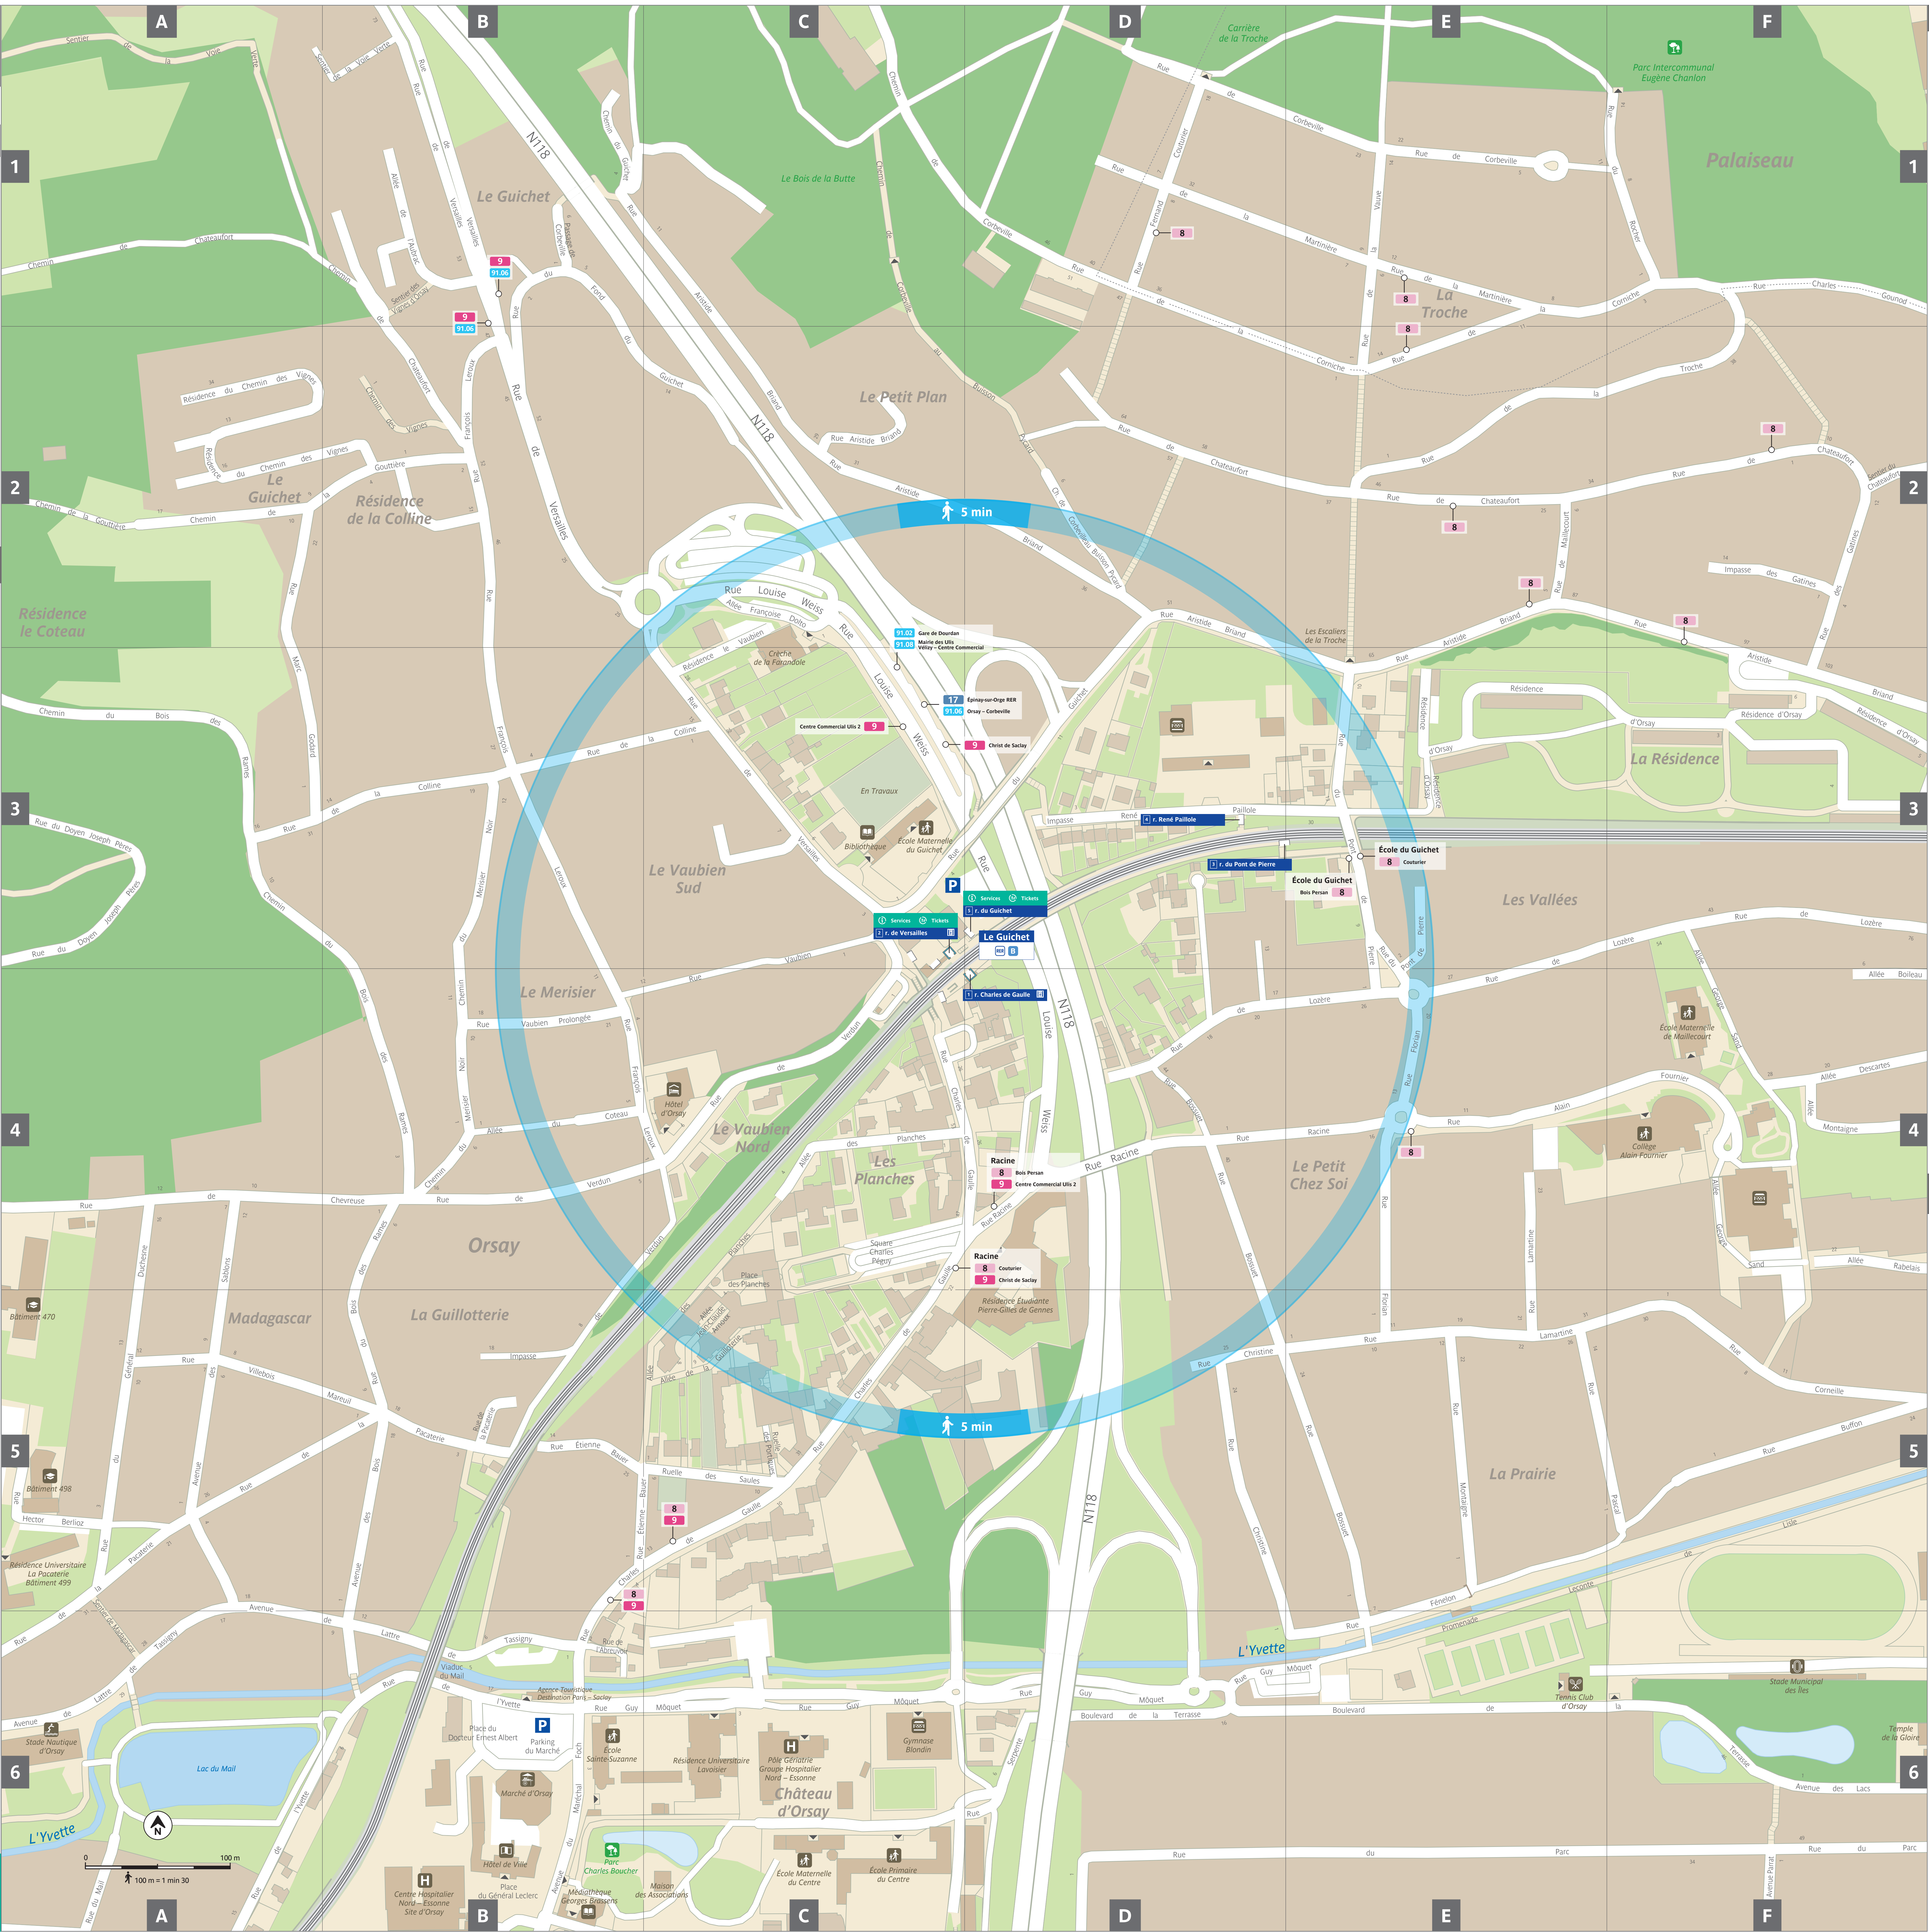

Le Guichet

Lignes de transport en commun⁽¹⁾

REX **B** Aéroport Ch. de Gaulle
Mitty-Clay
Robinson · Antony
St-Rémy-les-Chevreuse

BUS

- **8** Bois Persan
  Couturier
- **9** Christ de Saclay
  Centre Commercial Ullis 2
- **17** Epinay-sur-Orge RER
- **91.02** Gare de Dourdan
- **91.06** Orsay-Corbeville
- **91.08** Mairie des Ullis
  Vélizy-Centre Commercial

(1) Vérifiez le niveau d'accessibilité sur www.iledefrance-mobilités.fr

Sorties

1. **1** r. Charles de Gaulle
   - **2** r. de Versailles
   - **3** r. du Pont de Pierre
   - **4** r. René Paillole
   - **5** r. du Guichet
2. Services Tickets

Index des rues

Palaiseau

Charles Gounod (rue)	F1
Corbeville (rue de)	D1-F1
Corniche (rue de la)	D1-F1
Fernand Couturier (rue)	D1
Martinière (rue de la)	D1-E1
Rocher (rue du)	E1-F1
Vauve (rue de la)	E1-E2

Services et équipements

Palaiseau

Carrière de la Troche	D1
Parc Intercommunal Eugène Chanlon	E1-F1