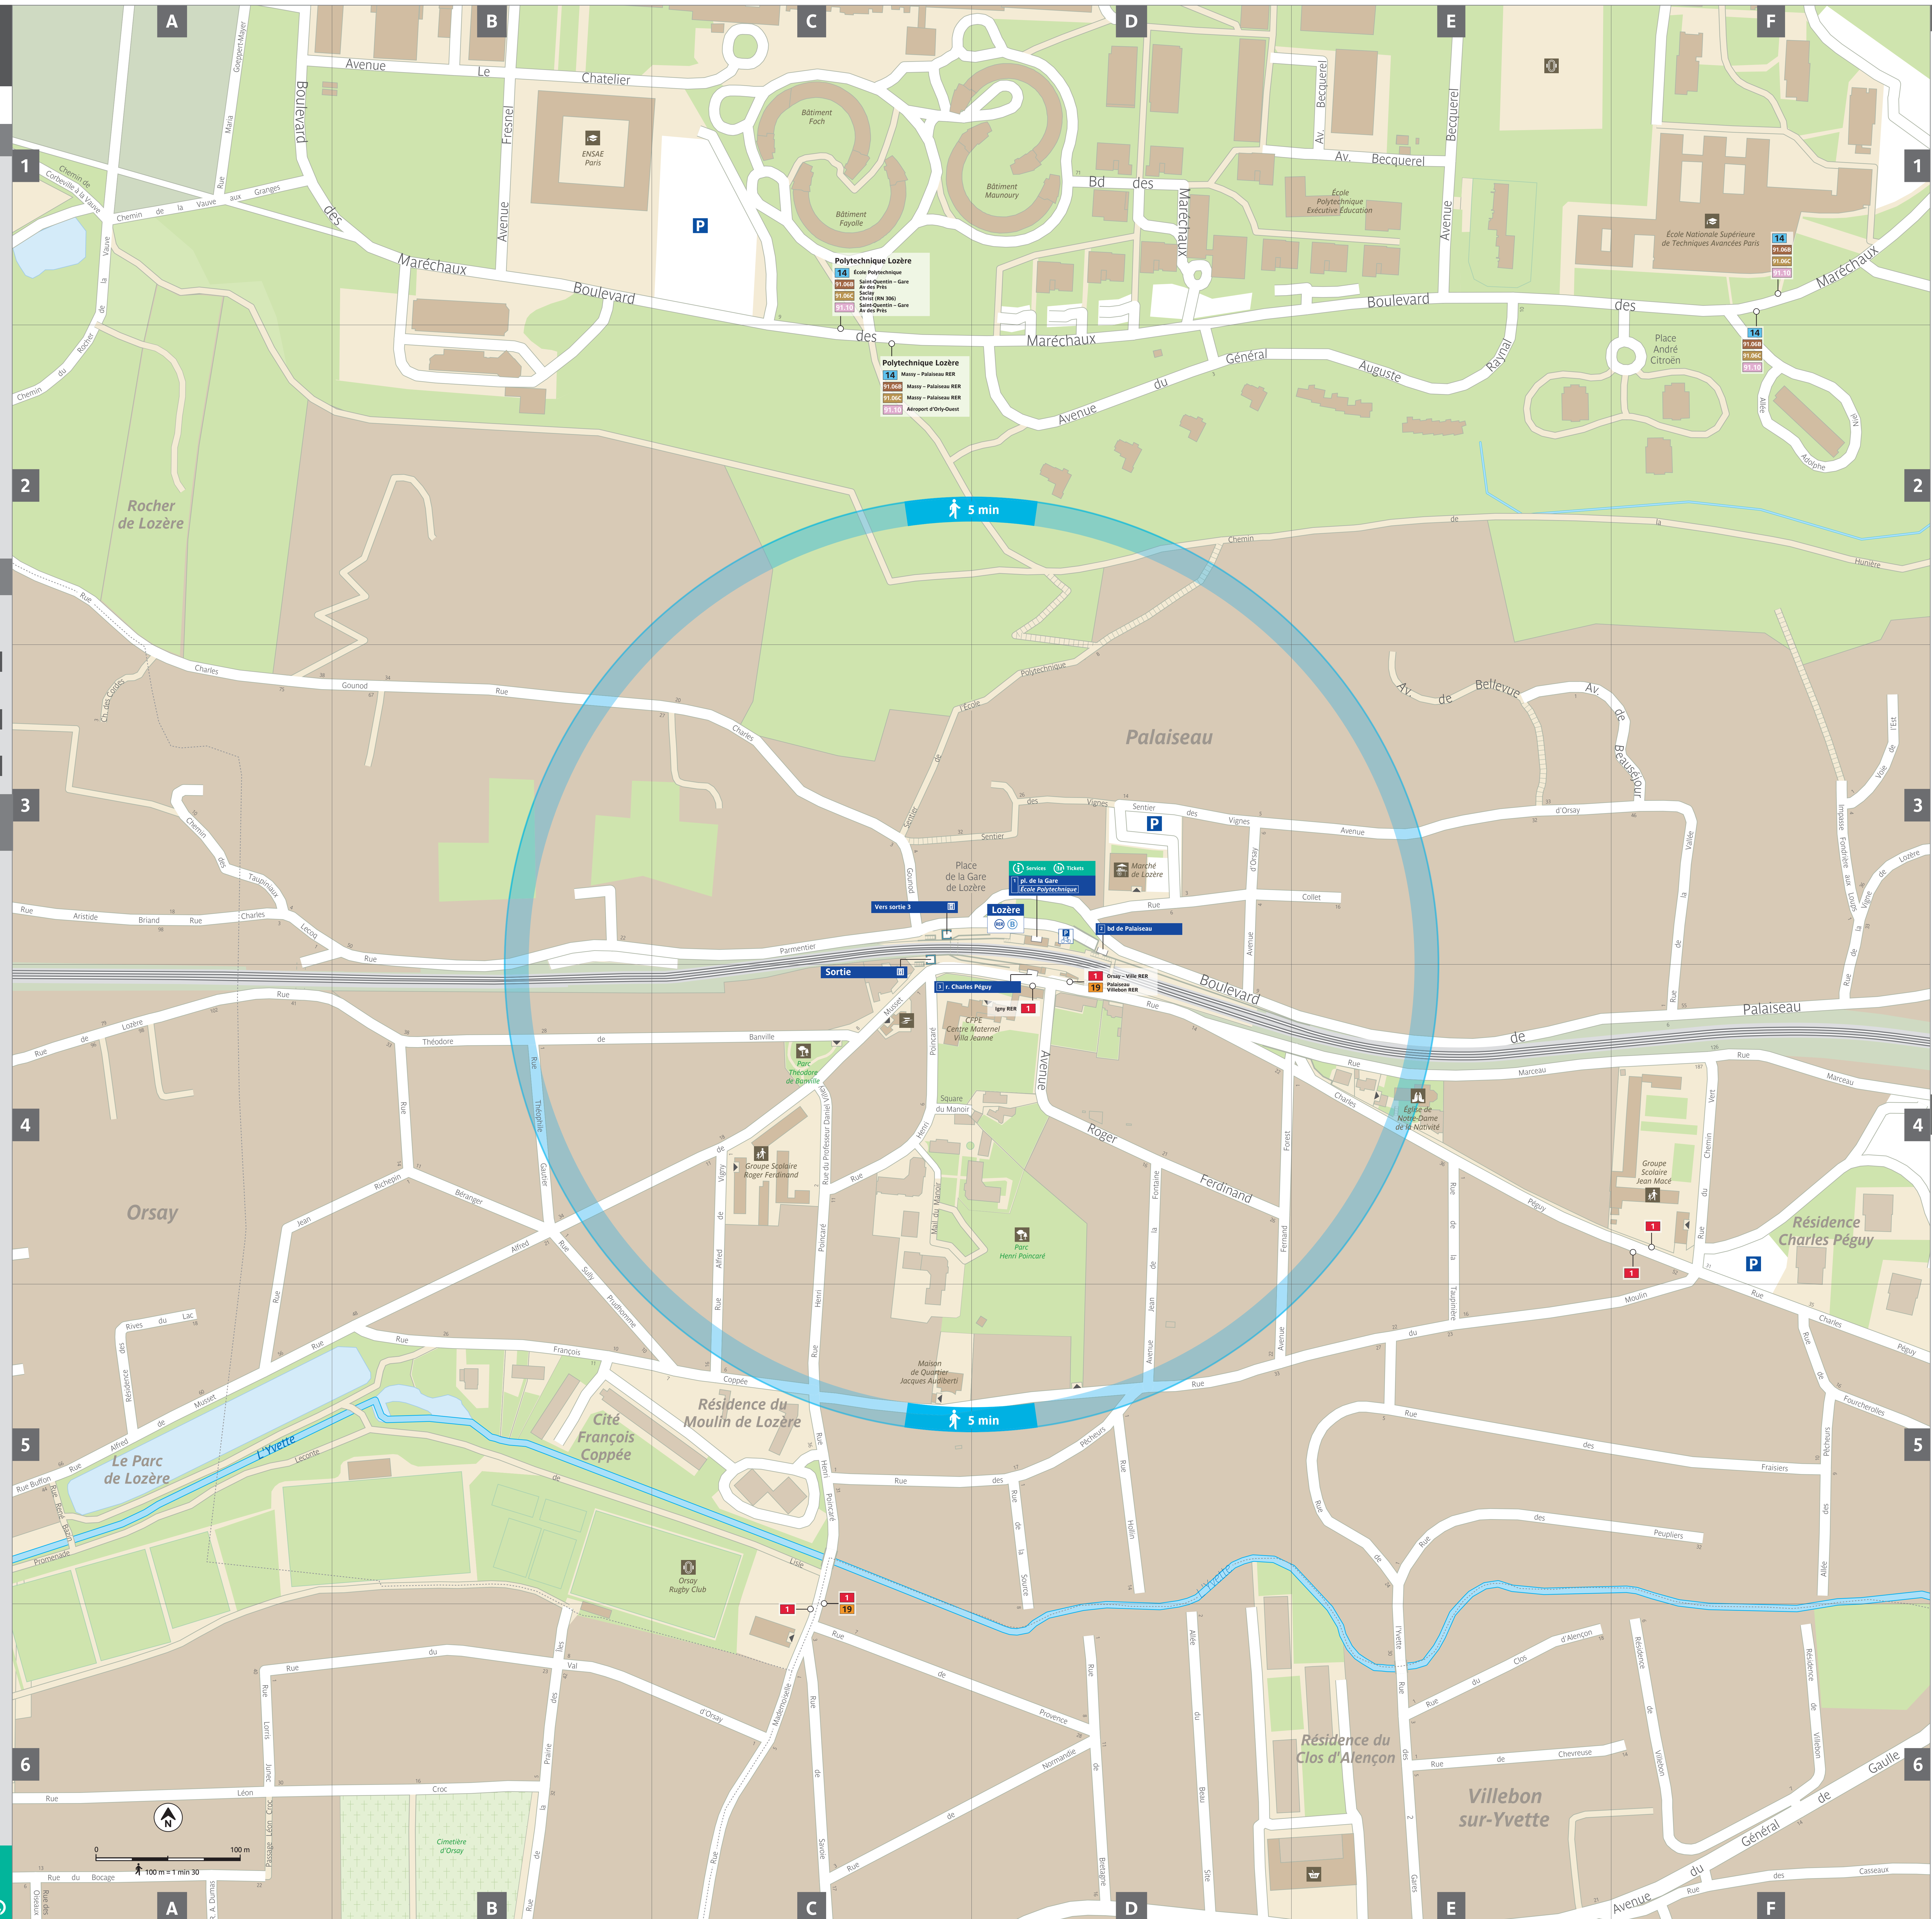

Lignes de transport en commun

Accessibilité *

RER	Aéroport Ch. de Gaulle Mity-Claye Robinson - Antony St-Rémy-lès-Chevreuse
BUS	
1	Orsay - Ville RER Igny RER
14	École Polytechnique Massy - Palaiseau
19	Palaiseau - Villebon RER
91.06B	Saint-Quentin - Gare - Av des Prés Massy - Palaiseau
91.06C	Saclay - Christ (RN 306) Massy - Palaiseau
91.10	Saint-Quentin - Gare - Av des Prés Aéroport d'Orly-Ouest

* Vérifiez le niveau d'accessibilité à l'adresse www.vianavigo.com

Sorties

- **1** pl. de la Gare
  École Polytechnique
- **2** bd de Palaiseau
- **3** r. Charles Péguy

Équipements publics et touristiques à 5 min à pied

Tourisme - Culture

- Église de Notre-Dame de la Nativité
- Marché de Lozère

Services - Équipements

- La Poste

Index des rues

Villebon-sur-Yvette

2 Gares (rue des)	E6
Beau Site (allée du)	D6
Bretagne (rue du)	D6
Casseaux (rue des)	F6
Chevreuse (rue de)	E6-F6
Clos d'Alençon (rue du)	E6
Général de Gaulle (avenue du)	E6-F6
Mademoiselle (rue)	C6
Normandie (rue de)	C6-D6
Provence (rue de)	C6-D6
Savoie (rue de)	C6
Villebon (résidence de)	F6

Villebon-sur-Yvette

Centre Commercial	D6-E6