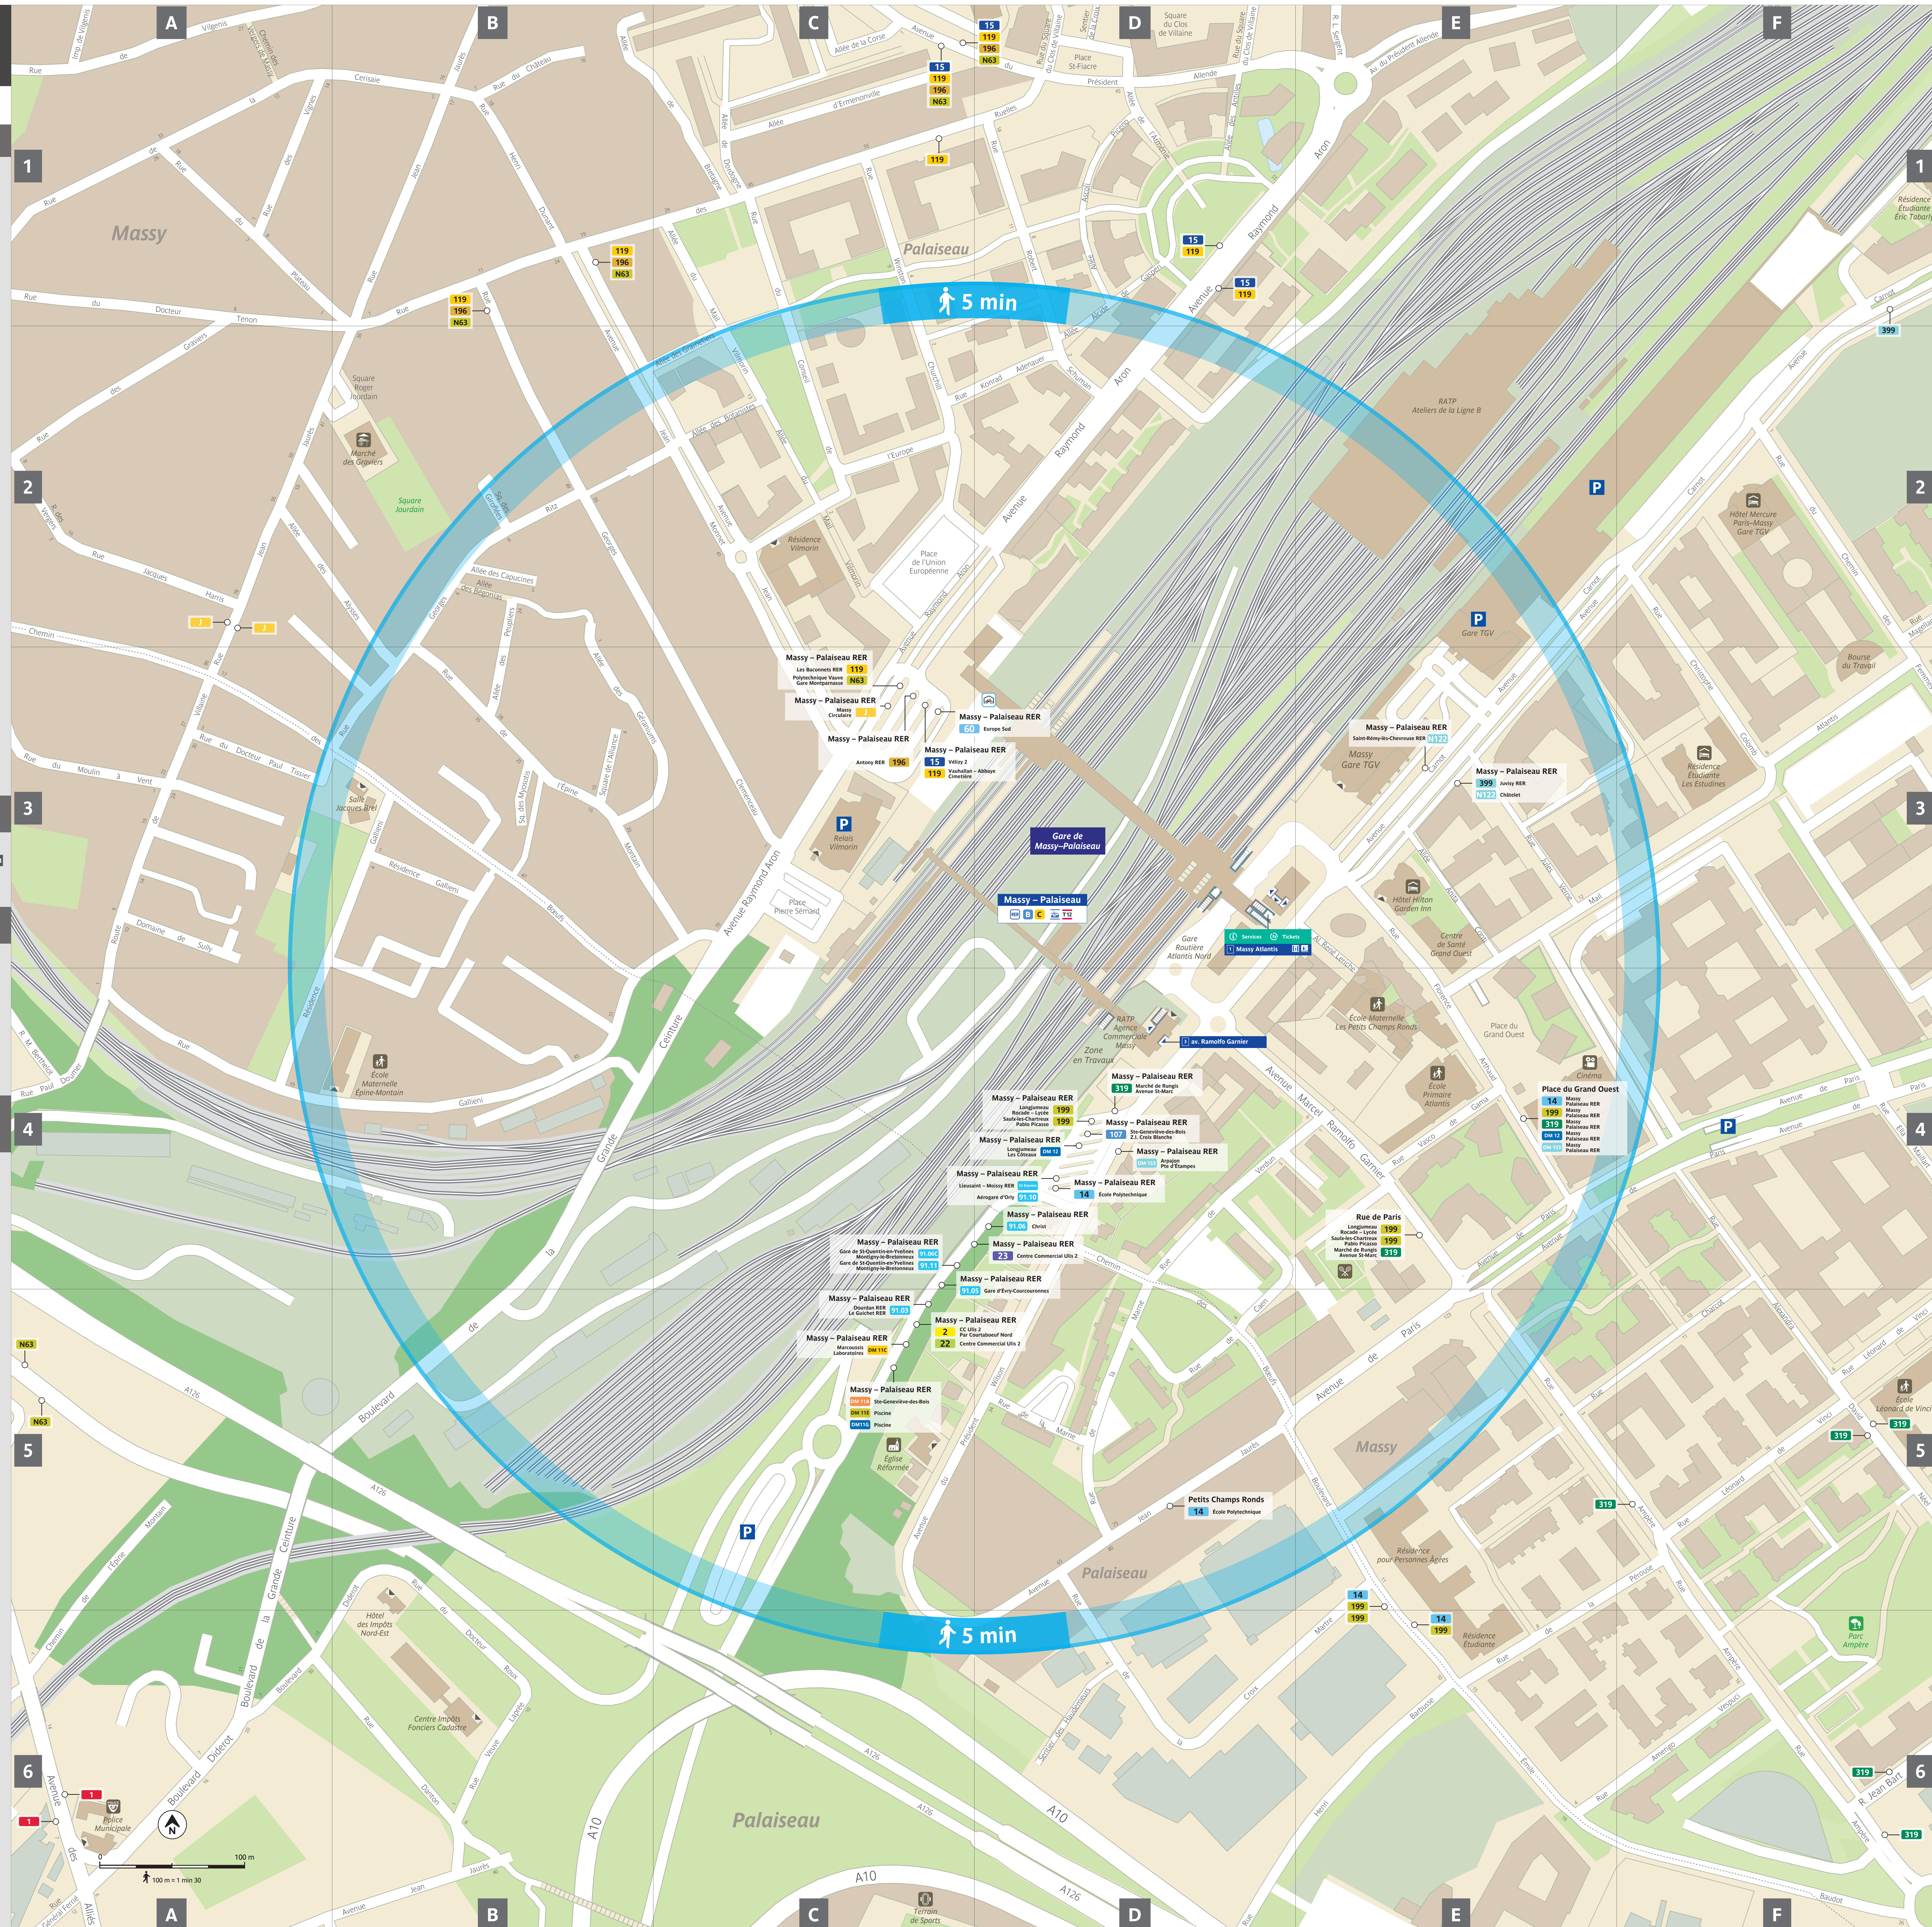

BUS

Lignes de jour

- **2** CC Ullis 2 Par Courtaubeuf Nord
- **14** Ecole Polytechnique / Massy-Palaiseau RER
- **15** Vélizy 2
- **22** Centre Commercial Ullis 2
- **23** Centre Commercial Ullis 2
- **55 Express** Lieusaint-Moissy RER
- **60** Europe Sud
- **91.03** Dourdan RER-Le Guichet RER
- **91.05** Gare d'Évry-Courcouronnes
- **91.06** Christ
- **91.06C** Gare de St-Quentin-en-Yvelines / Montigny-Le Bretonneux
- **91.10** Aéroport d'Orly
- **91.11** Gare de St-Quentin-en-Yvelines / Montigny-Le Bretonneux
- **107** Ste-Genève-des-Bois / Z.I. Croix Blanche
- **119** Vauhallan-Abbaye-Cimetière / Les Baccottes RER
- **196** Antony RER
- **199** Massy-Palaiseau RER / Paulée-Chartreux / Longjumeau / Picade-Lydie
- **319** Massy-Palaiseau RER / Marché de Rungis / Avenue St-Marc
- **399** Juvisy RER
- **DM 11A** Ste-Genève-des-Bois
- **DM 11C** Marcoussis-Laboratoires
- **DM 11E** Piscine
- **DM 11G** Piscine
- **DM 12** Massy-Palaiseau RER / Longjumeau-Les Côteaux
- **DM 153** Arpaçon-PP d'Étampes / Massy-Palaiseau RER
- **J** Massy-Circulaire

Lignes de nuit

- **N122** Châtelet / St-Rémy-lès-Chevreuse RER
- **N63** Polytechnique Vauve / Gare Montparnasse

Services

Toilettes en station, suivre : **Sortie 1**

Sorties

Services **Tickets**

- **1** Massy Atlantis
- **3** av. Ramolfo Garnier

Équipements publics et touristiques à 5 min à pied

1. **Services-Équipements**
2. Gare Routière Atlantis Nord
   - Massy-Gare TGV
   - RATP-Agence Commerciale-Massy

Index des rues

Services et équipements

AQR_MASSY_PALISEAU
DSF/DMO/PRIVICS • EDITERRA • © RATP • TOUS DROITS RÉSERVÉS • 10.2023

Service clientèle RATP
34 24
service gratuit + prix appel

Objets trouvés
32 46
0 80 41/m
prix appel