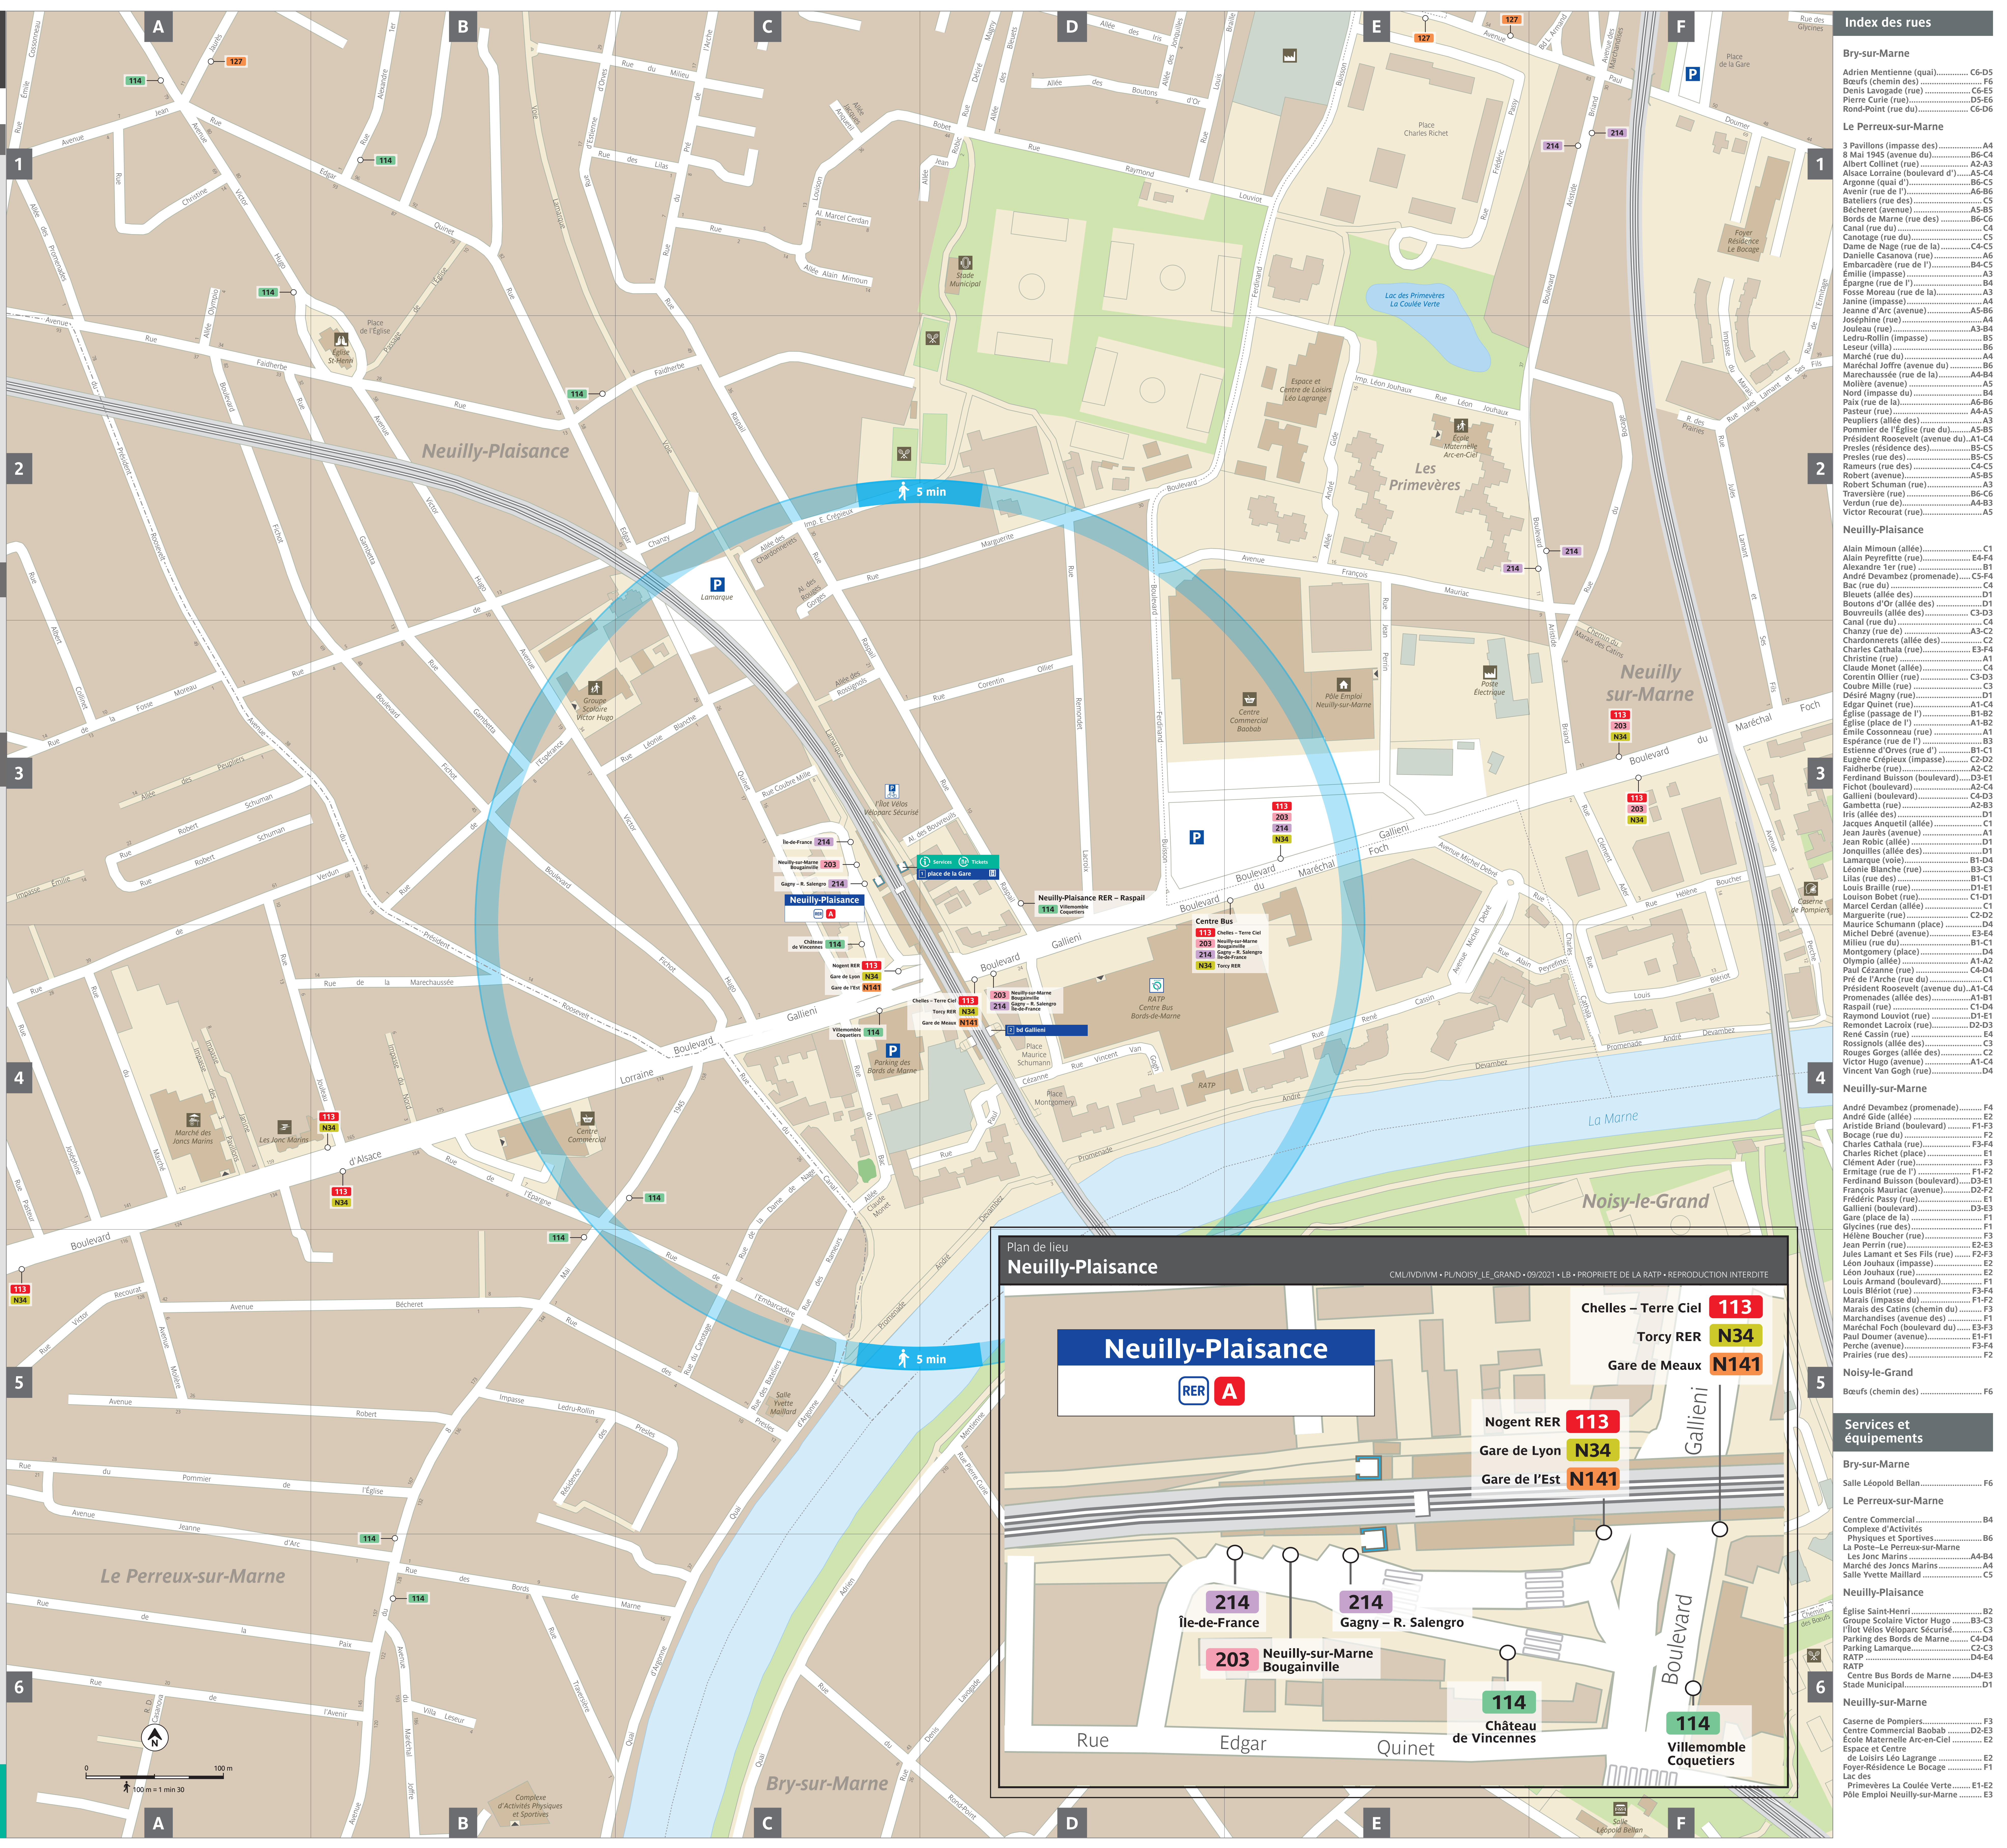

Plan du quartier
Neuilly-Plaisance

idm France RATP

Lignes de transport en commun⁽¹⁾

- **RER A** St-Germain-en-Laye • Poissy
  Cergy • Boissy-St-Léger
  Marne-la-Vallée
- **BUS**
- **113** Nogent RER
  Chelles – Terre Ciel
- **114** Château de Vincennes
  Villemoble – Coquetiers
- **203** Neuilly-sur-Marne – Bougainville
- **214** Île-de-France
  Gagny – R. Salengro
  Gagny – R. Salengro – Île-de-France
- **BUS N**
- **N34** Gare de Lyon
  Torcy RER
- **N141** Gare de l'Est
  Gare de Meaux

⁽¹⁾ Vérifiez le niveau d'accessibilité sur www.idmfrance-mobilites.fr

Sorties

- Services Tickets
- 1 place de la Gare
- 2 bd Gallieni

Équipements publics et touristiques
à 5 min à pied

Services – Équipements
• RATP – Centre Bus Bords de Marne

NEUILLY_PLAISANCE_AQROA_12_2021 ED
RATP – CML – IVM. Propriété de la RATP. Reproduction interdite

ratp.fr
[appils RATP](http://appils.ratp.fr)
@clientsRATP
34 24
RATP Service clients
32 46