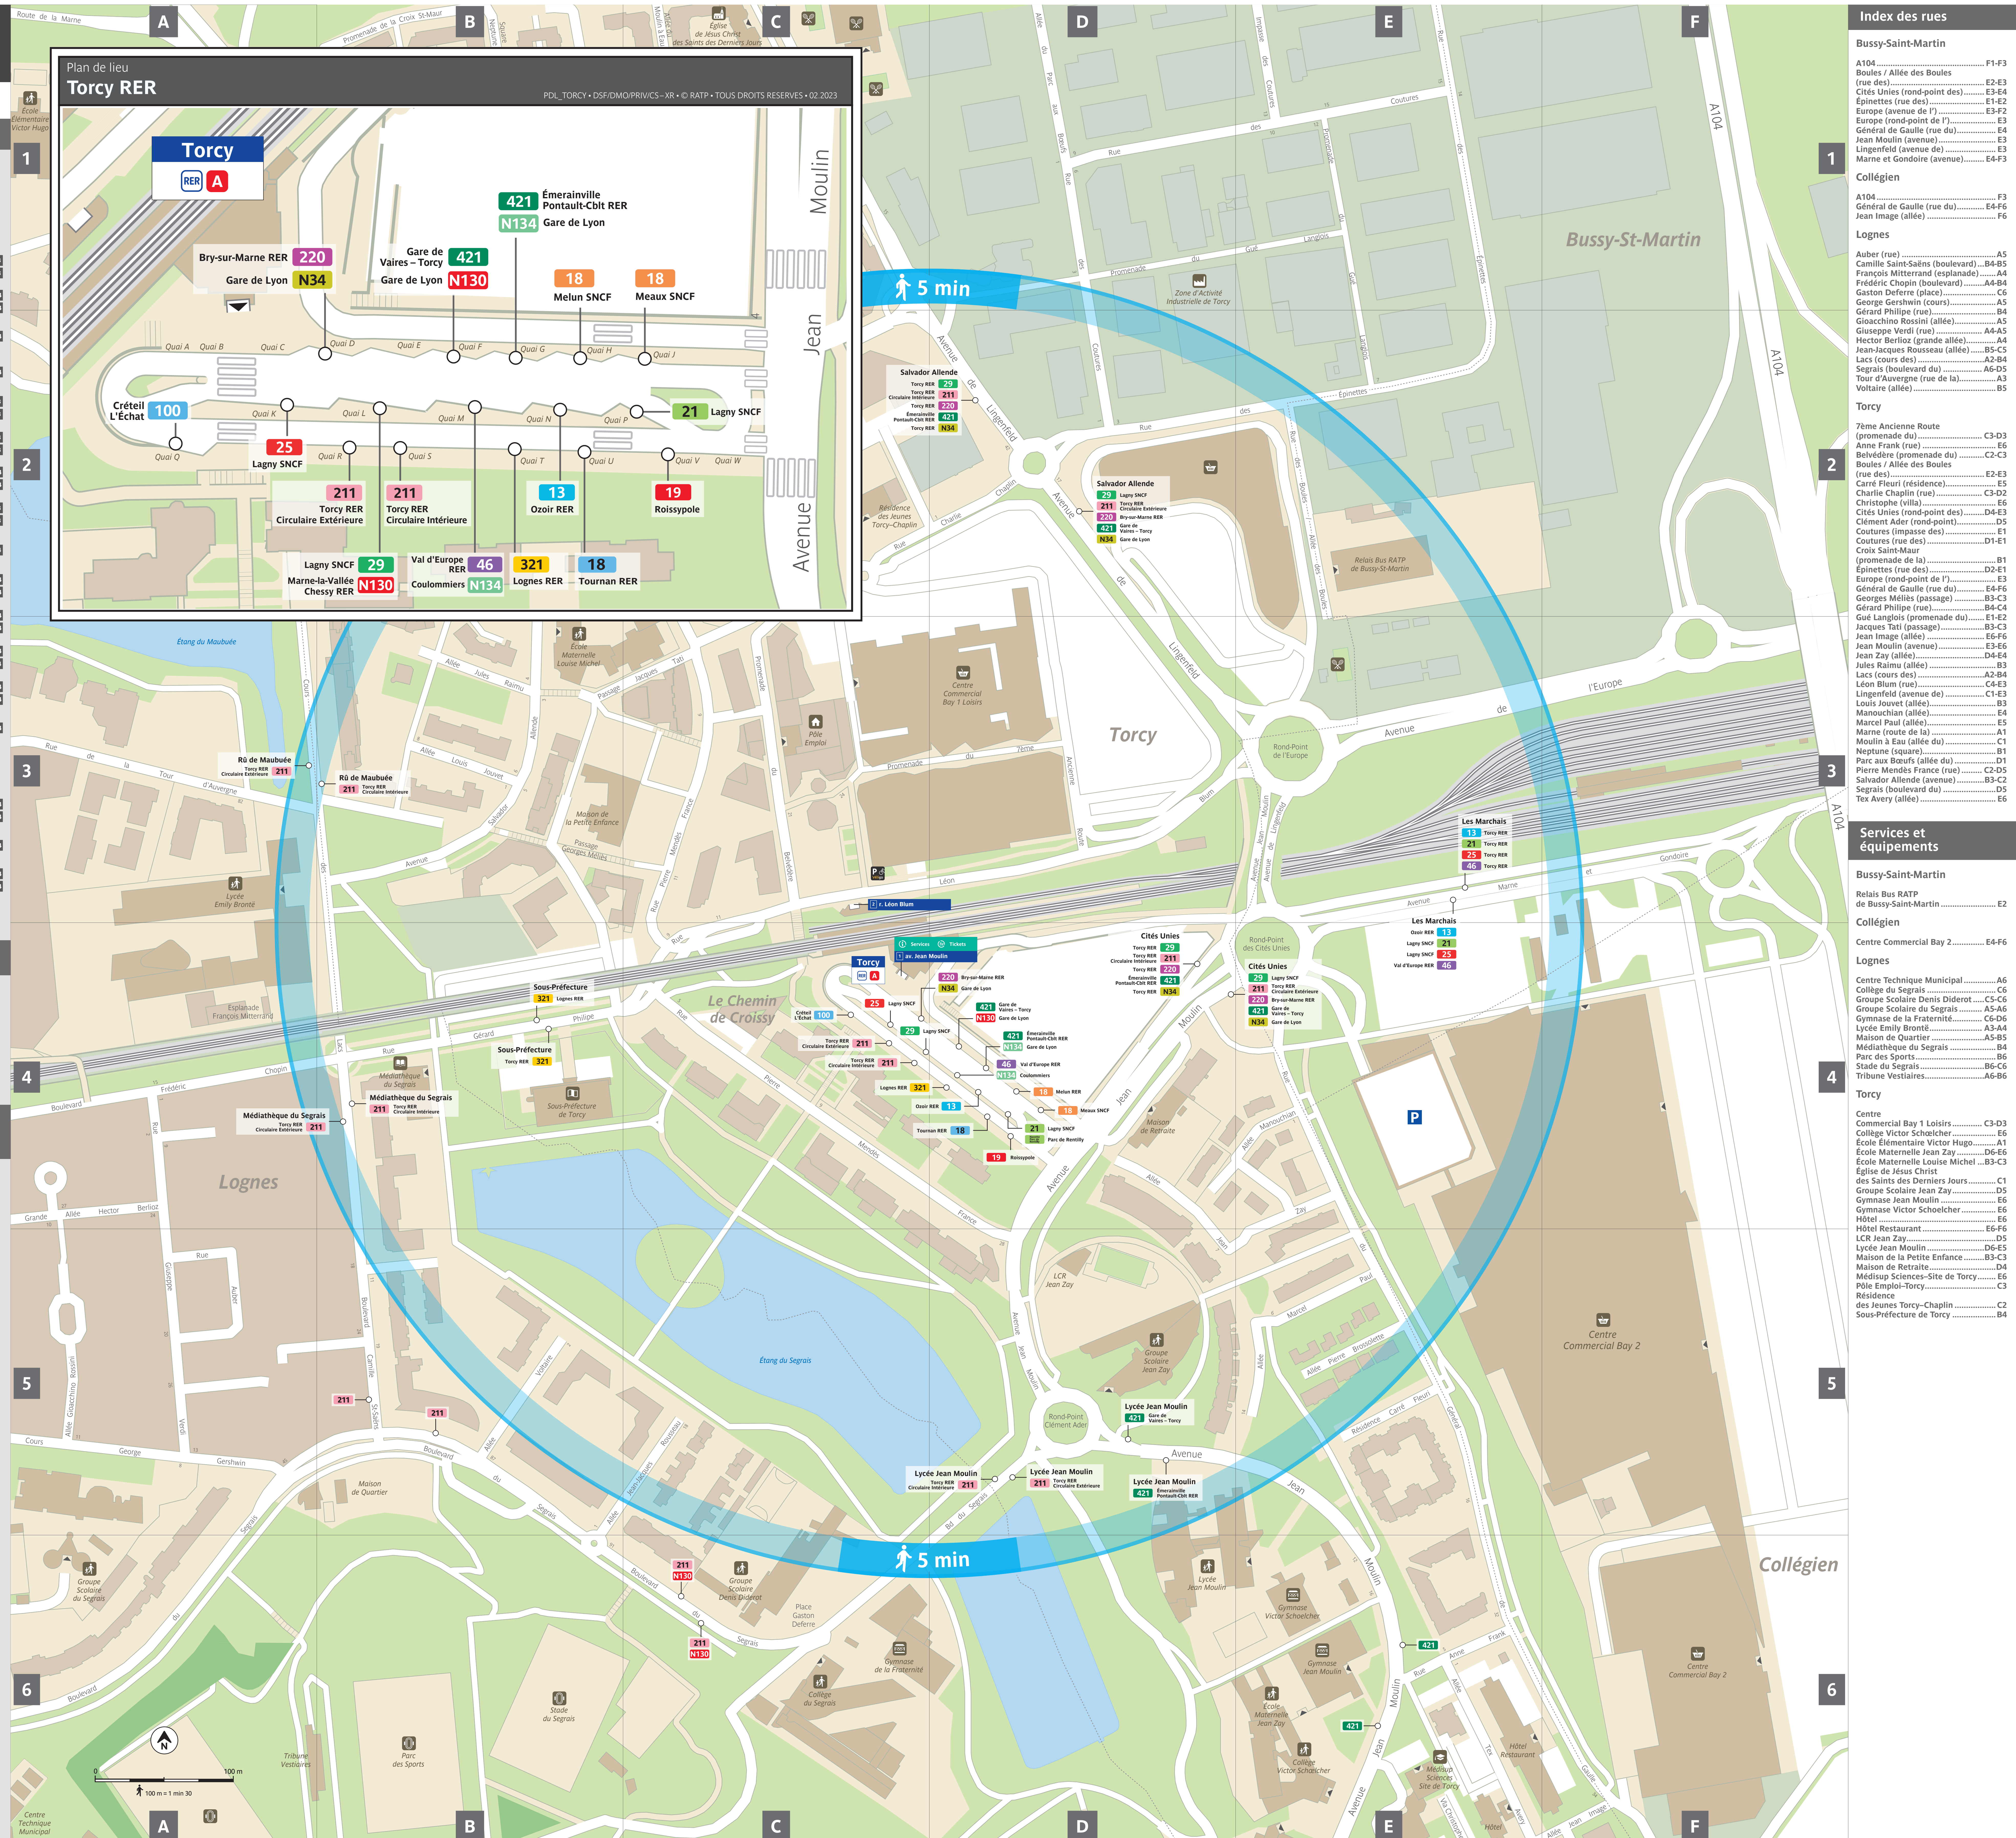

Plan du quartier
Torcy

Lignes de transport en commun (1)

- **RER A** St-Germain-en-Laye - Poissy
  Cergy - Boissy-St-Léger
  Marne-la-Vallée
- **BUS**
- **13** Torcy RER
  Ozoir RER
- **18** Melun RER
  Meaux SNCF
- **18** Torcy RER
- **19** Roissy-Maule
- **21** Torcy RER
  Lagny SNCF
- **25** Torcy RER
  Lagny SNCF
- **29** Torcy RER
  Lagny SNCF
- **46** Torcy RER
  Val d'Europe RER
- **100** Créteil - L'Échat
- **211** Torcy RER - Circulaire Extérieure
  Torcy RER - Circulaire Intérieure
- **220** Bry-sur-Marne RER
  Torcy RER
- **321** Lognes RER
  Torcy RER
- **421** Gare de Vaires-Torcy
  Emerainville - Pontault-Côté RER
- Navette Parc de Rentiilly
- **BUS N**
- **N34** Gare de Lyon
  Torcy RER
- **N130** Gare de Lyon
- **N134** Coulommiers
  Gare de Lyon

Sorties

- Services Tickets
- 1 av. Jean Moulin
- 2 r. Léon Blum

Équipements publics et touristiques
à 5 min à pied

Services - Équipements

- Centre Commercial Bay 1 Loisirs
- Pôle Emploi-Torcy
- Sous-Préfecture de Torcy

Index des rues

Services et équipements