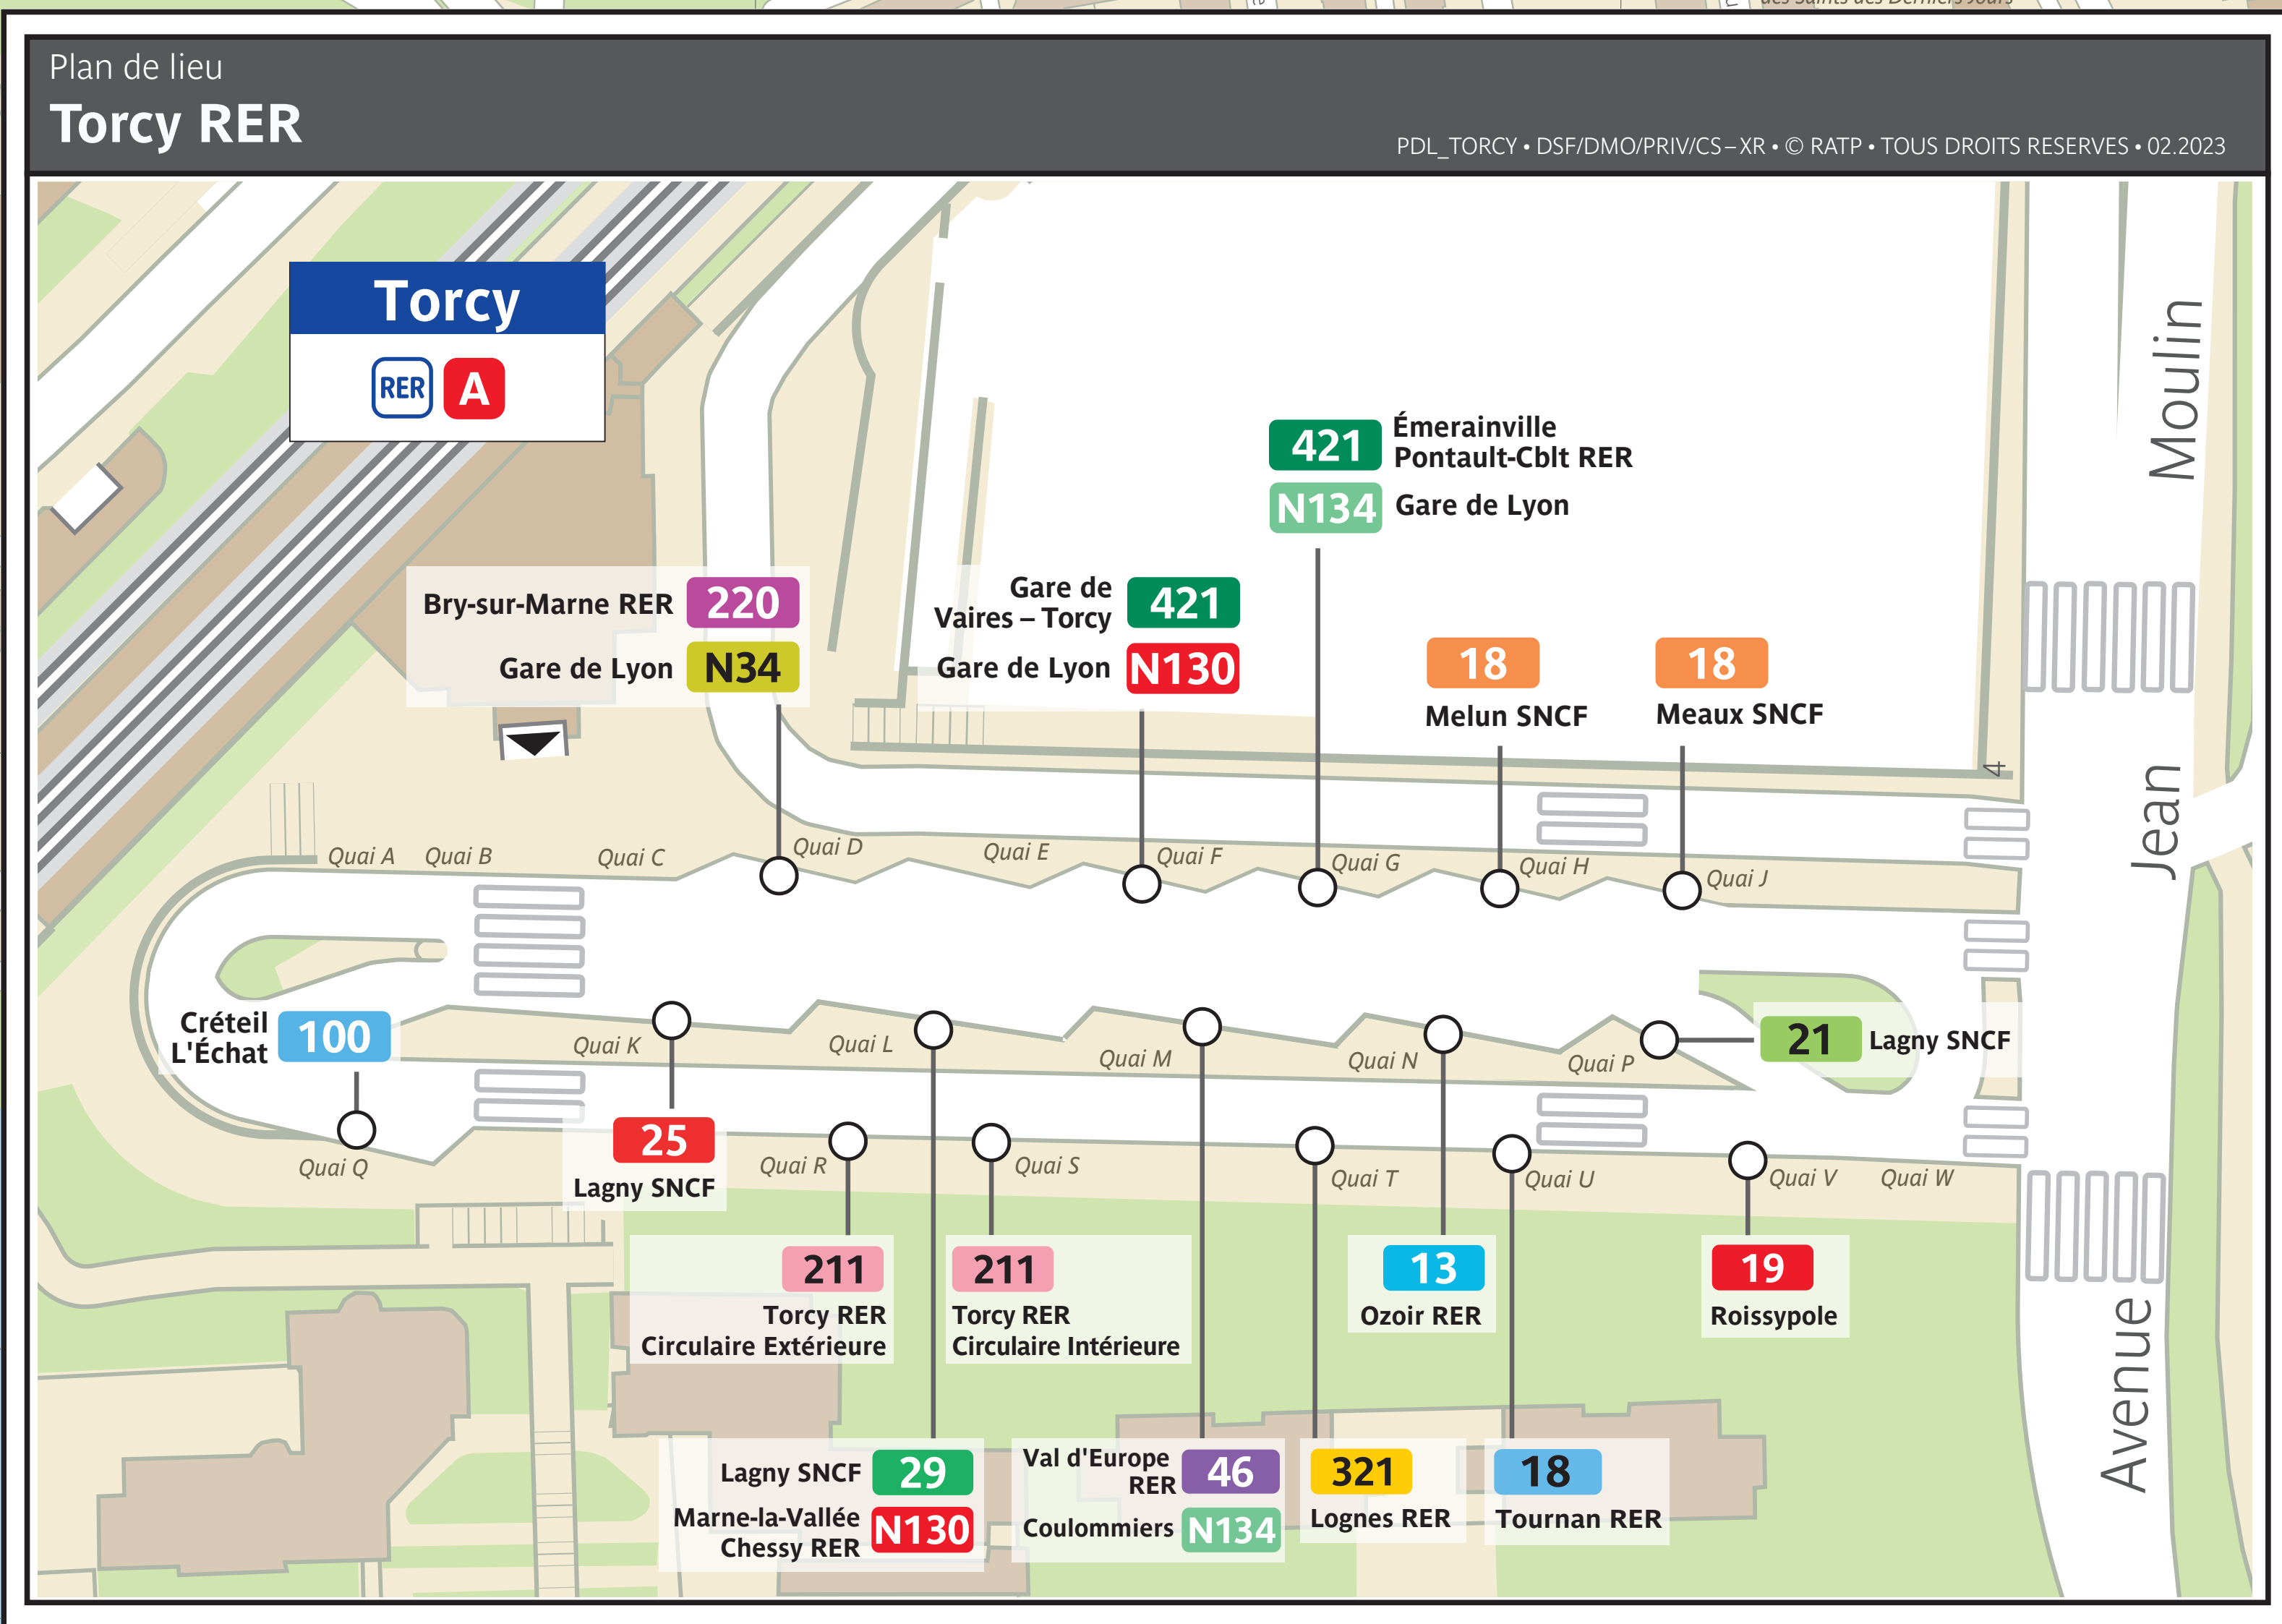

Plan du quartier
Torcy

Lignes de transport en commun (1)

- **RER A** St-Germain-en-Laye - Poissy
  Cergy - Boissy-St-Léger
  Marne-la-Vallée
- **BUS**
- **13** Torcy RER
  Ozoir RER
- **18** Melun RER
  Meaux SNCF
- **18** Torcy RER
- **19** Roissy-Maule
- **21** Torcy RER
  Lagny SNCF
- **25** Torcy RER
  Lagny SNCF
- **29** Torcy RER
  Lagny SNCF
- **46** Torcy RER
  Val d'Europe RER
- **100** Créteil - L'Échat
- **211** Torcy RER - Circulaire Extérieure
  Torcy RER - Circulaire Intérieure
- **220** Bry-sur-Marne RER
  Torcy RER
- **321** Lognes RER
  Torcy RER
- **421** Gare de Vaires-Torcy
  Emerainville - Pontault-Côté RER
- Navette Parc de Rentiilly
- **BUS N**
- **N34** Gare de Lyon
  Torcy RER
- **N130** Gare de Lyon
- **N134** Coulommiers
  Gare de Lyon

Sorties

- Services Tickets
- 1 av. Jean Moulin
- 2 r. Léon Blum

Équipements publics et touristiques
à 5 min à pied

Services - Équipements

- Centre Commercial Bay 1 Loisirs
- Pôle Emploi-Torcy
- Sous-Préfecture de Torcy

Index des rues

Services et équipements